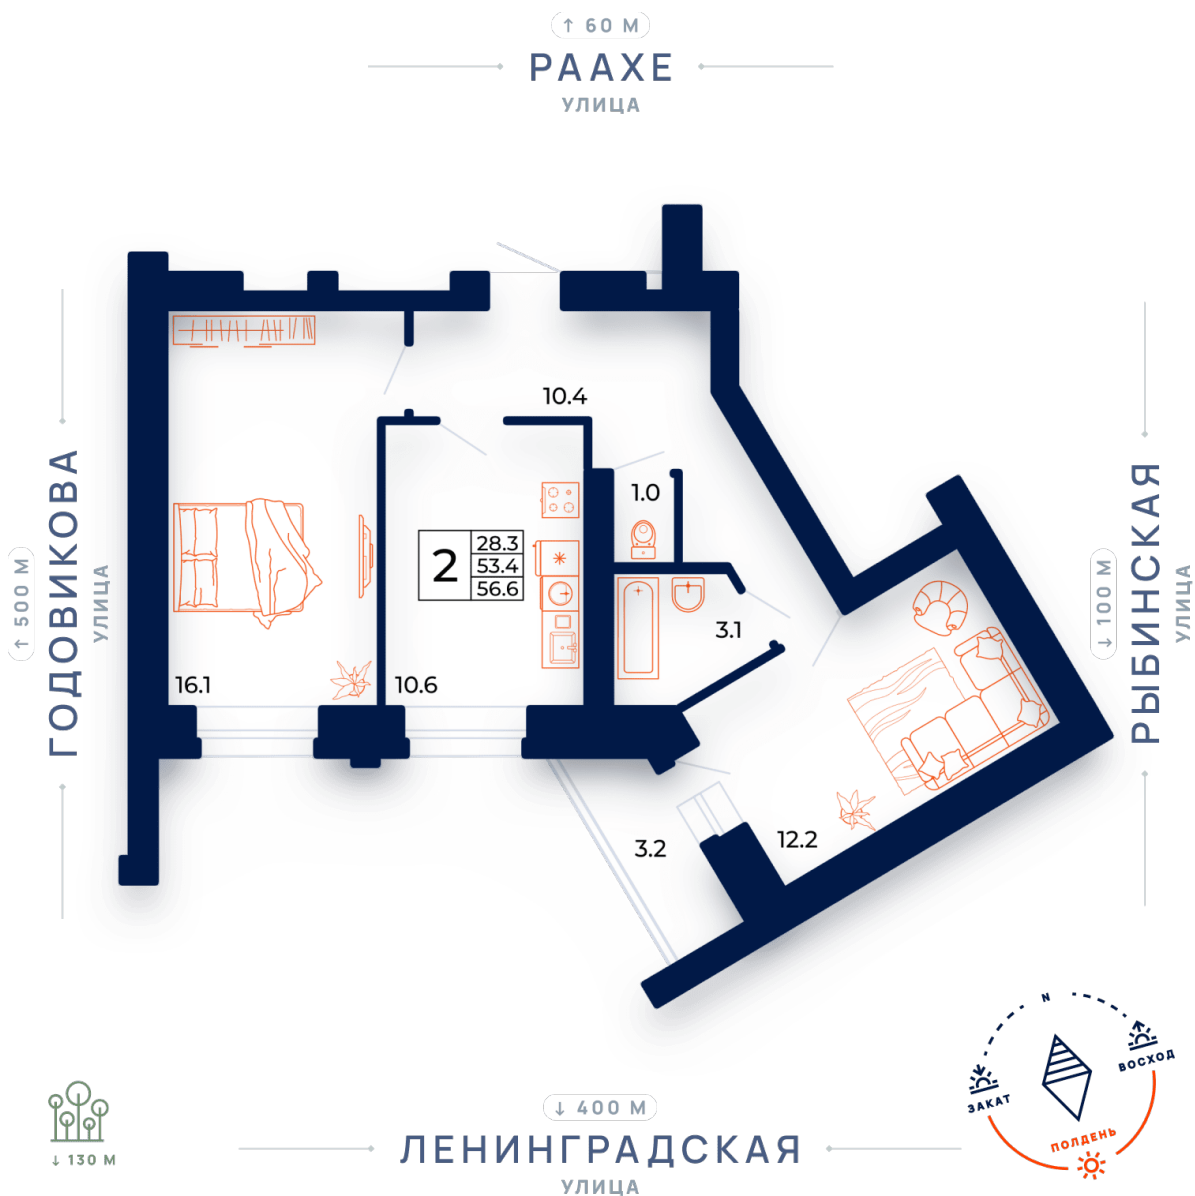

2-комнатная квартира №125 в ЖК «Dream House» Раахе 68 «All inclusive»

подъезд 3 этаж 8, кв. 125

Цена с полной отделкой:
5 198 000 руб.

ОБЩАЯ ПЛОЩАДЬ, м²..... **56.5**

ЖИЛАЯ ПЛОЩАДЬ, м²..... **28.3**

ПЛОЩАДЬ КУХНИ, м²..... **10.6**

Расположение на этаже

Расположение дома