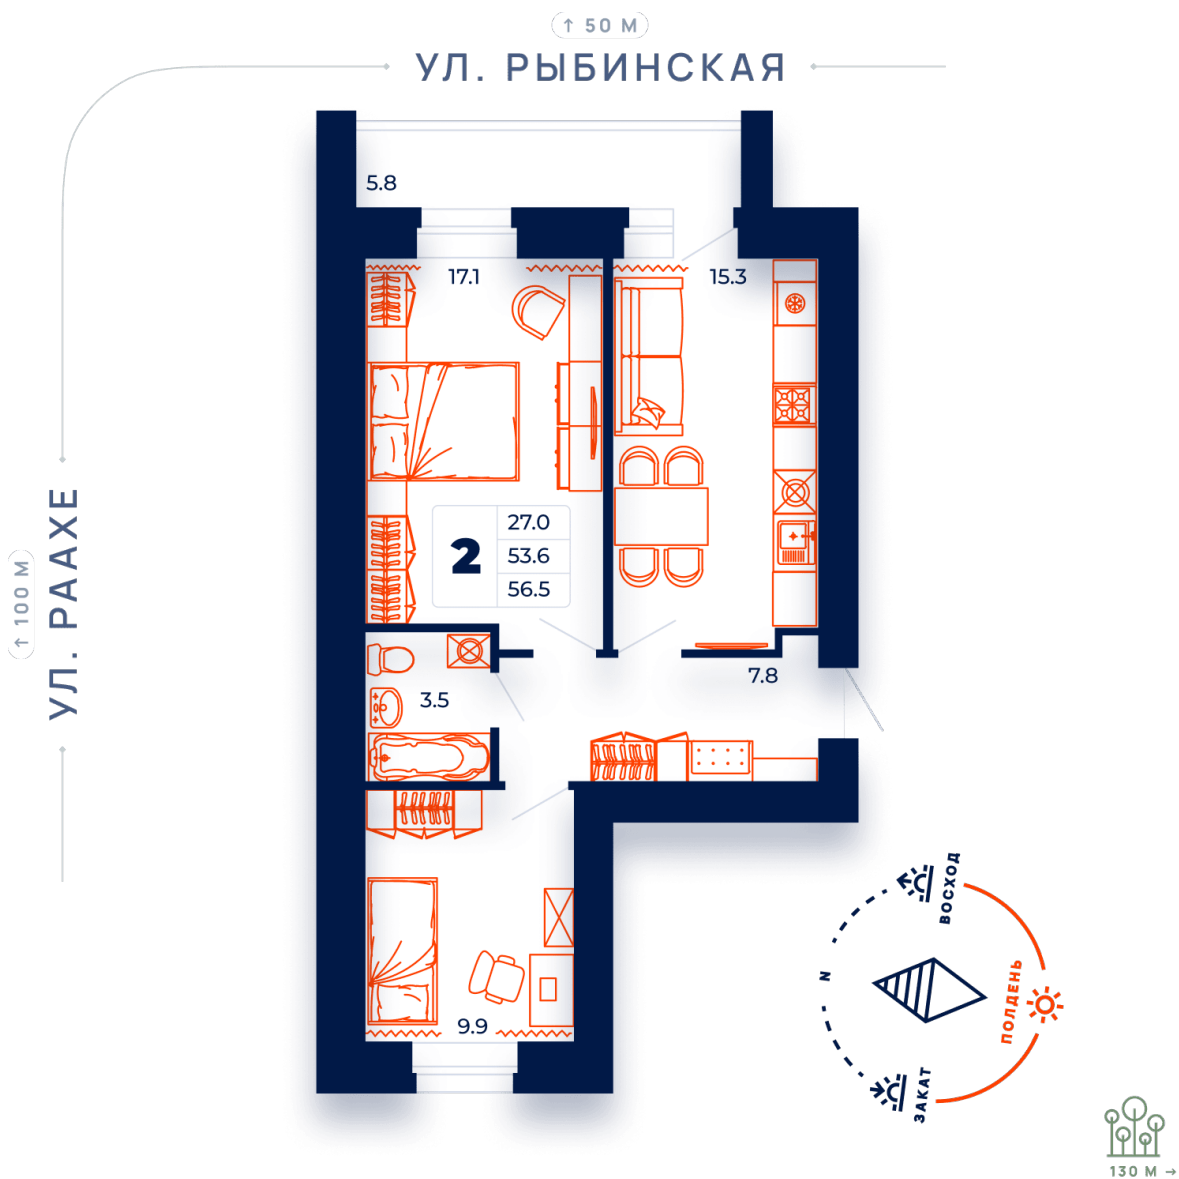

2-комнатная квартира №23 в ЖК «Dream House», дом 9Г
ул. Раахе, д.9г подъезд 1 этаж 4, кв. 23

ОБЩАЯ ПЛОЩАДЬ, м²..... **56.5**

ЖИЛАЯ ПЛОЩАДЬ, м²..... **27**

ПЛОЩАДЬ КУХНИ, м²..... **15.3**

Расположение на этаже

Расположение дома