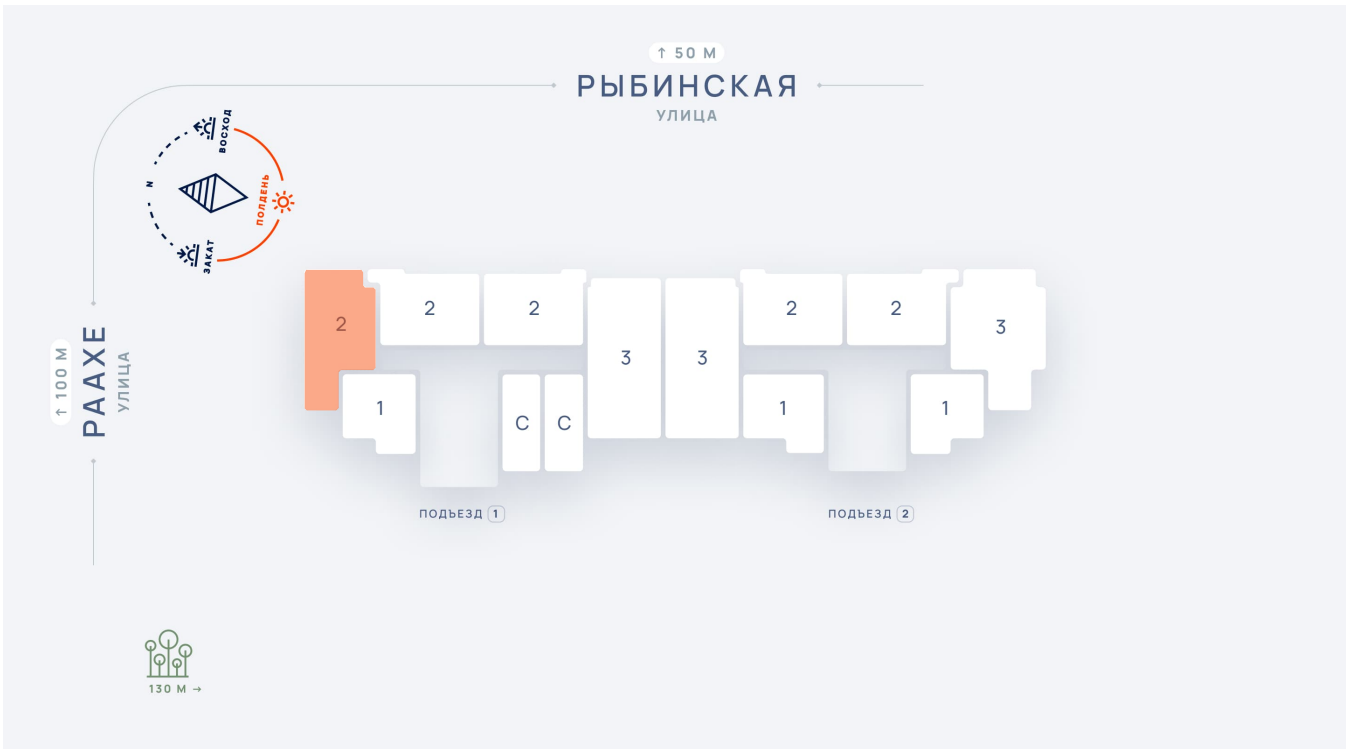

2-комнатная квартира №23 в ЖК «Dream House», дом 9Г
ул. Раахе, д.9г подъезд 1 этаж 4, кв. 23

ОБЩАЯ ПЛОЩАДЬ, м²..... **56.5**

ЖИЛАЯ ПЛОЩАДЬ, м²..... **27**

ПЛОЩАДЬ КУХНИ, м²..... **15.3**

Расположение на этаже

Расположение дома