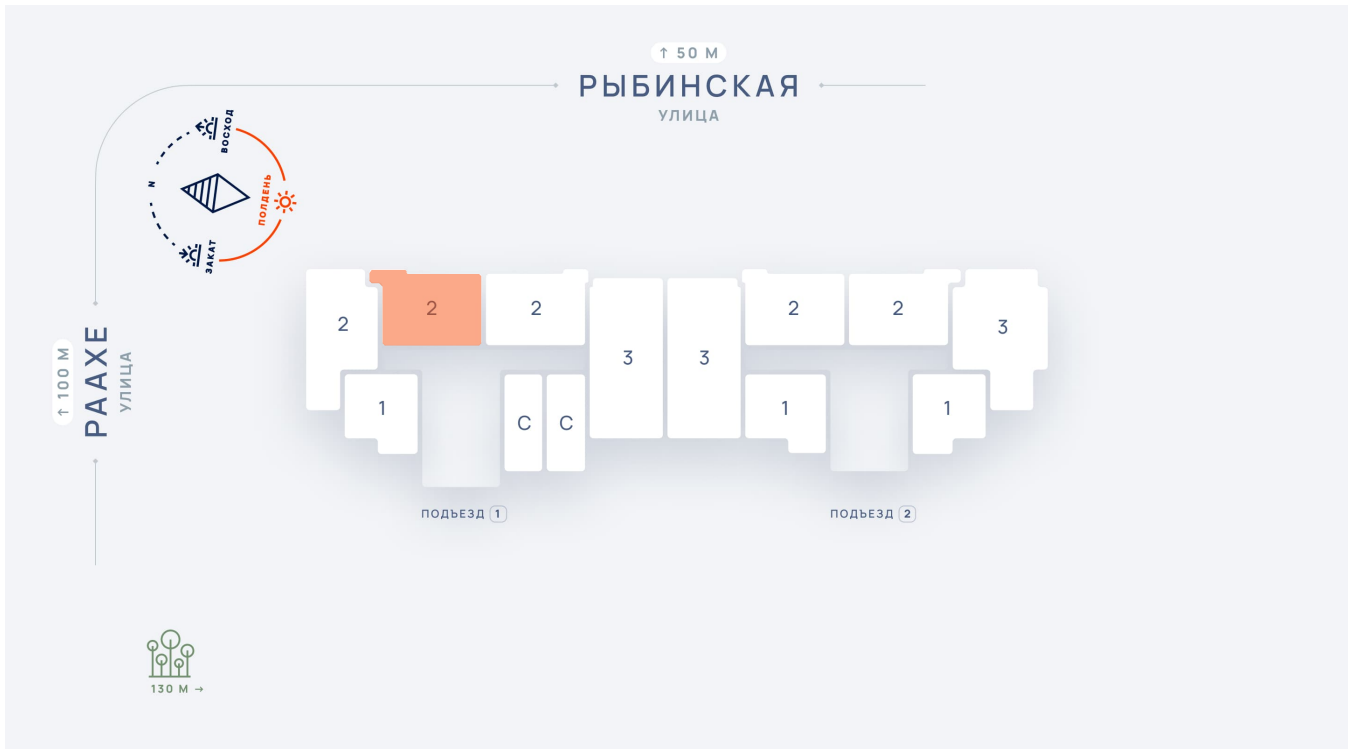

2-комнатная квартира №52 в ЖК «Dream House», дом 9Г
ул. Раахе, д.9г подъезд 1 этаж 8, кв. 52

ОБЩАЯ ПЛОЩАДЬ, м²..... 51.3

ЖИЛАЯ ПЛОЩАДЬ, м²..... 25.9

ПЛОЩАДЬ КУХНИ, м²..... 13.2

Расположение на этаже

Расположение дома