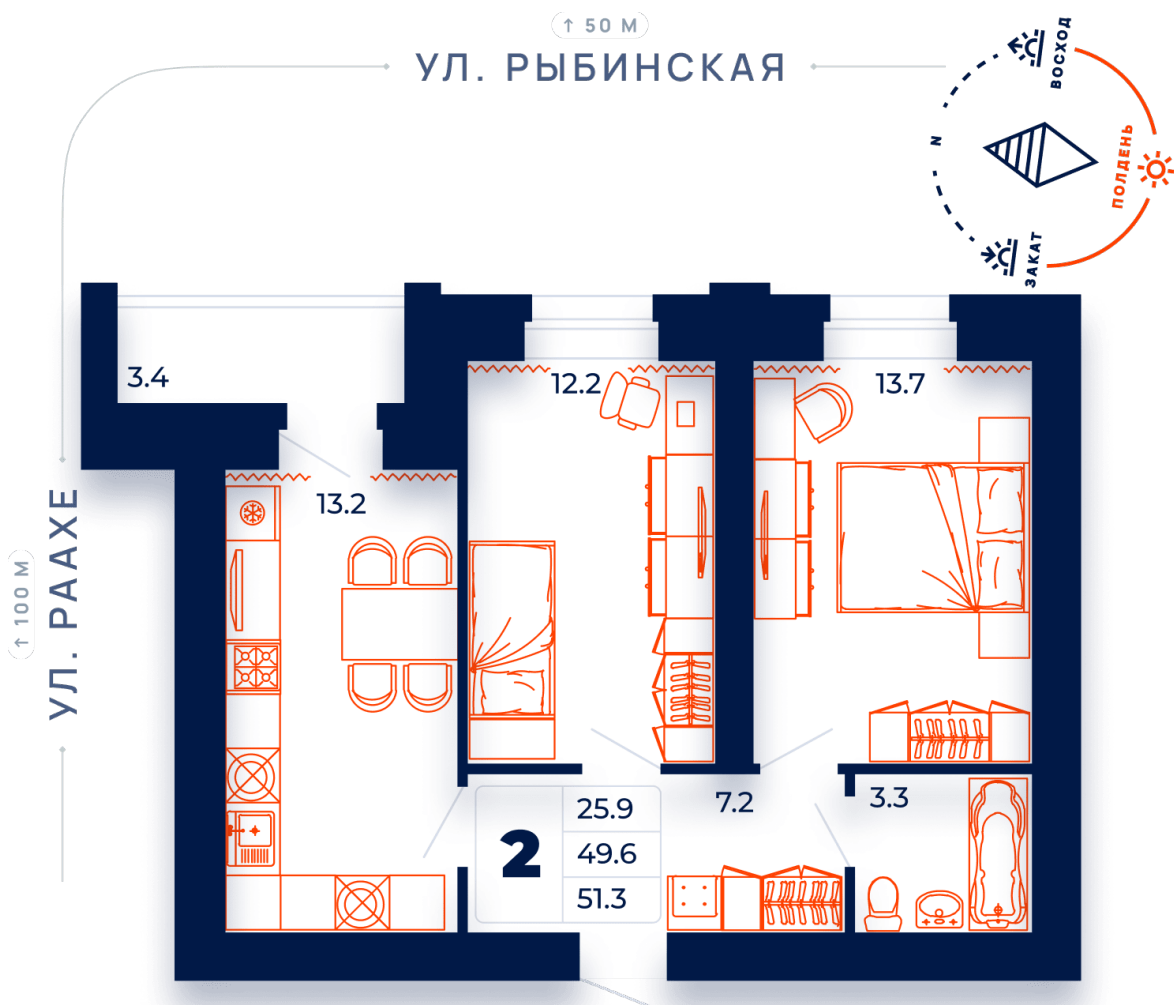

2-комнатная квартира №52 в ЖК «Dream House», дом 9Г
ул. Раахе, д.9г подъезд 1 этаж 8, кв. 52

ОБЩАЯ ПЛОЩАДЬ, м²..... 51.3

ЖИЛАЯ ПЛОЩАДЬ, м²..... 25.9

ПЛОЩАДЬ КУХНИ, м²..... 13.2

Расположение на этаже

Расположение дома