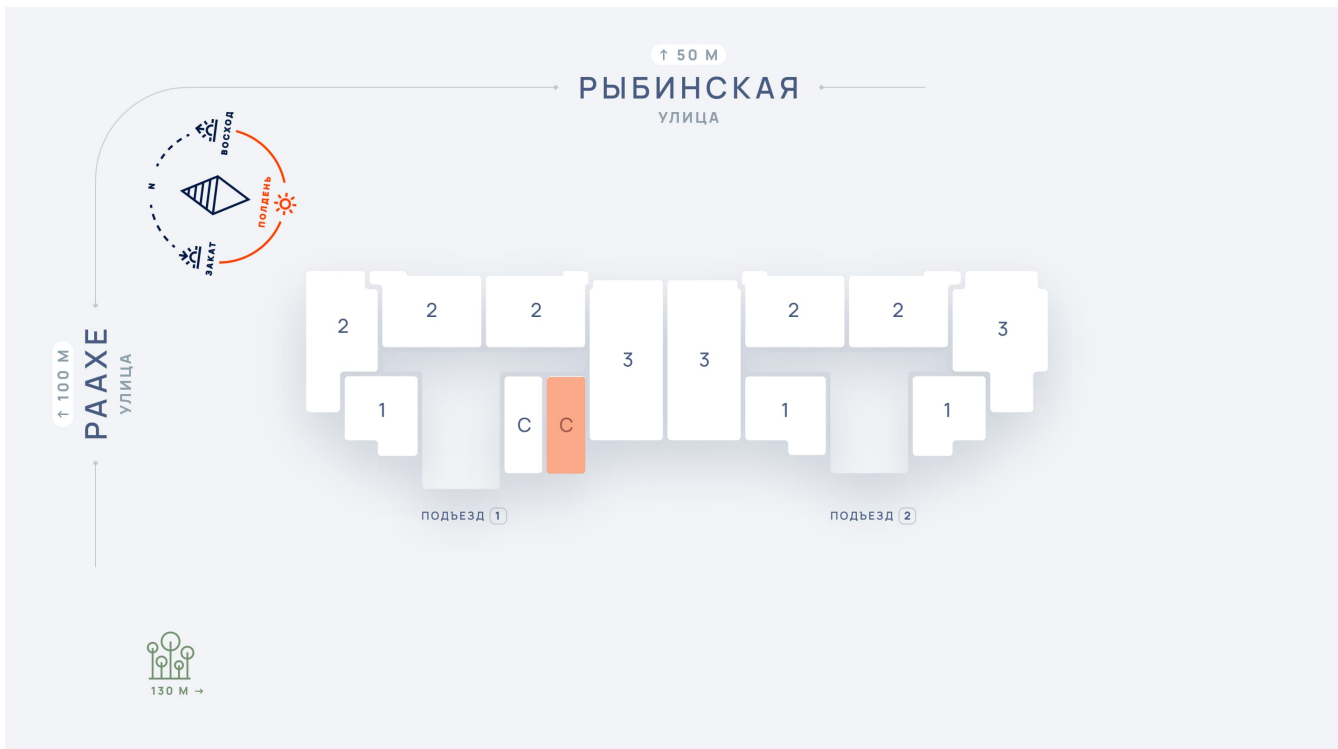

**Квартира-студия №55 в ЖК «Dream House», дом 9Г  
ул. Раахе, д.9г подъезд 1 этаж 8, кв. 55**

ОБЩАЯ ПЛОЩАДЬ, м<sup>2</sup>..... 25.4

ЖИЛАЯ ПЛОЩАДЬ, м<sup>2</sup>..... 20.2

ПЛОЩАДЬ КУХНИ, м<sup>2</sup>..... 20.2

## Расположение на этаже

## Расположение дома