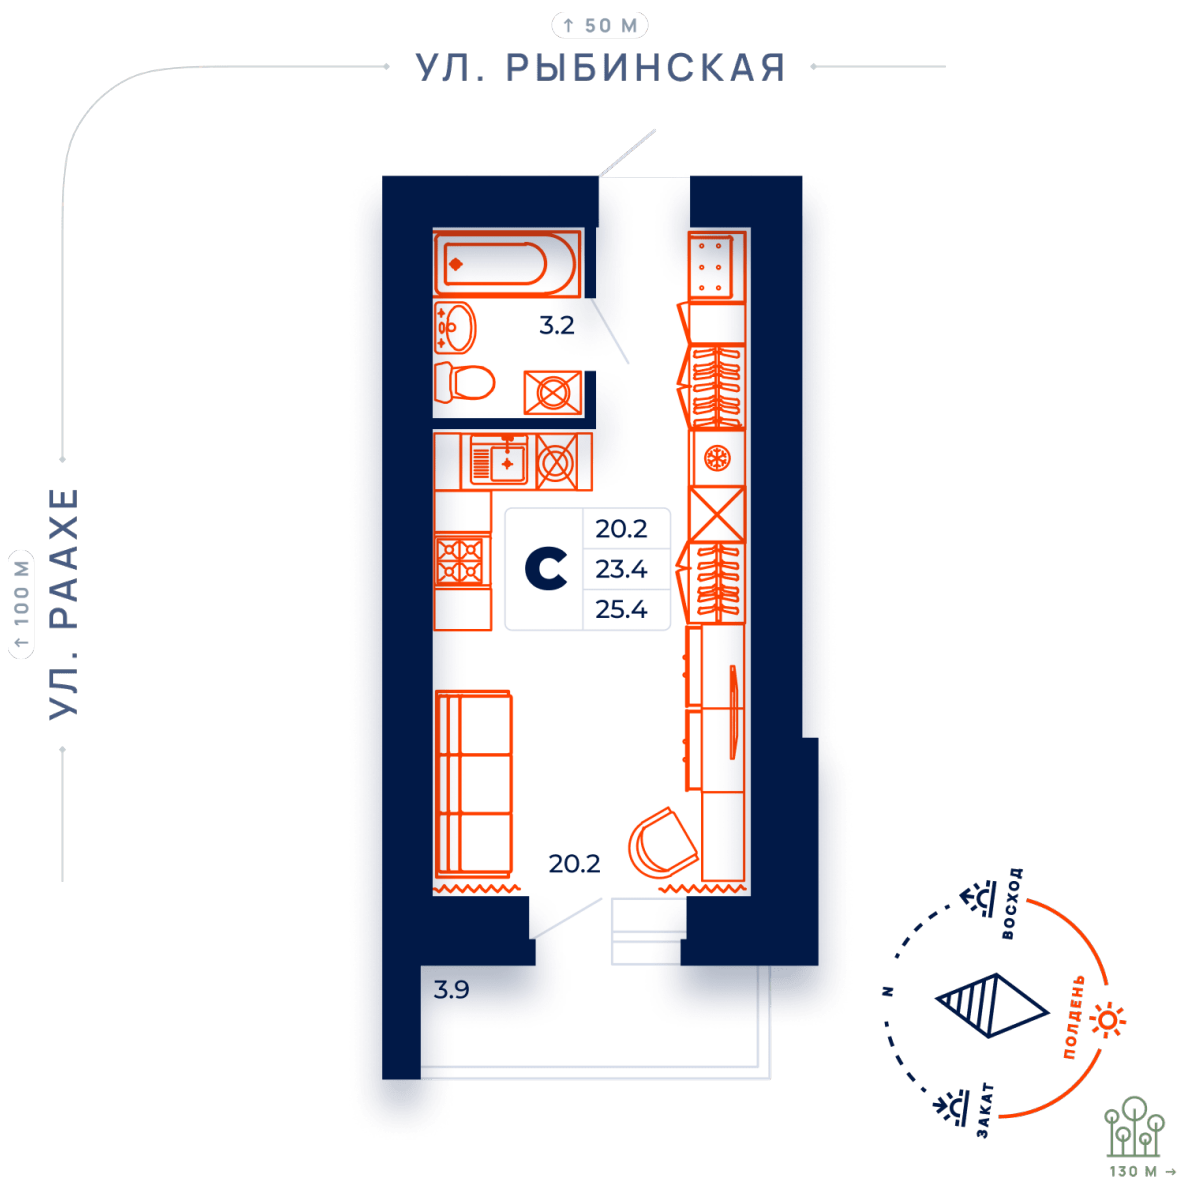

**Квартира-студия №55 в ЖК «Dream House», дом 9Г  
ул. Раахе, д.9г подъезд 1 этаж 8, кв. 55**

ОБЩАЯ ПЛОЩАДЬ, м<sup>2</sup>..... 25.4

ЖИЛАЯ ПЛОЩАДЬ, м<sup>2</sup>..... 20.2

ПЛОЩАДЬ КУХНИ, м<sup>2</sup>..... 20.2

## Расположение на этаже

## Расположение дома