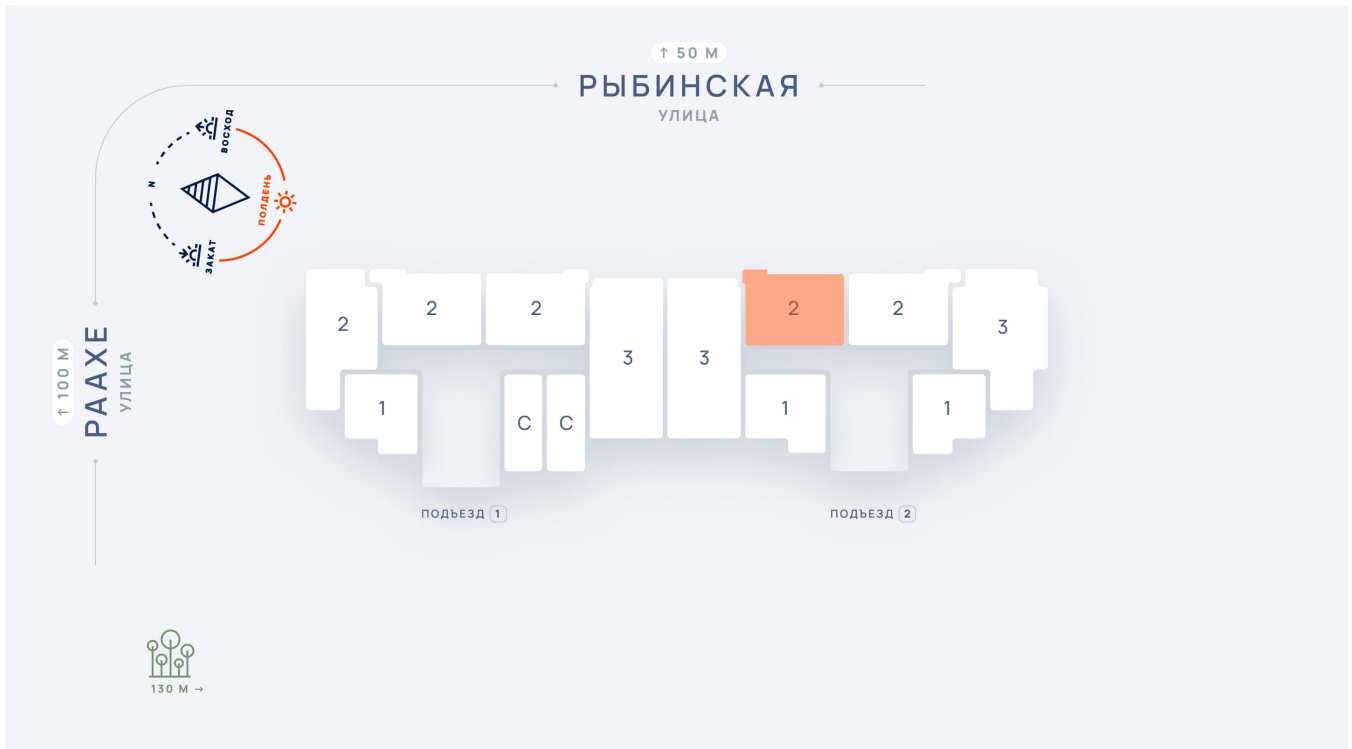

2-комнатная квартира №168 в ЖК «Dream House», дом 9Г
ул. Раахе, д.9г подъезд 2 этаж 11, кв. 168

Цена с полной отделкой:
6 209 800 руб.

ОБЩАЯ ПЛОЩАДЬ, м²..... **50.9**

ЖИЛАЯ ПЛОЩАДЬ, м²..... **25.9**

ПЛОЩАДЬ КУХНИ, м²..... **13.2**

Расположение на этаже

Расположение дома