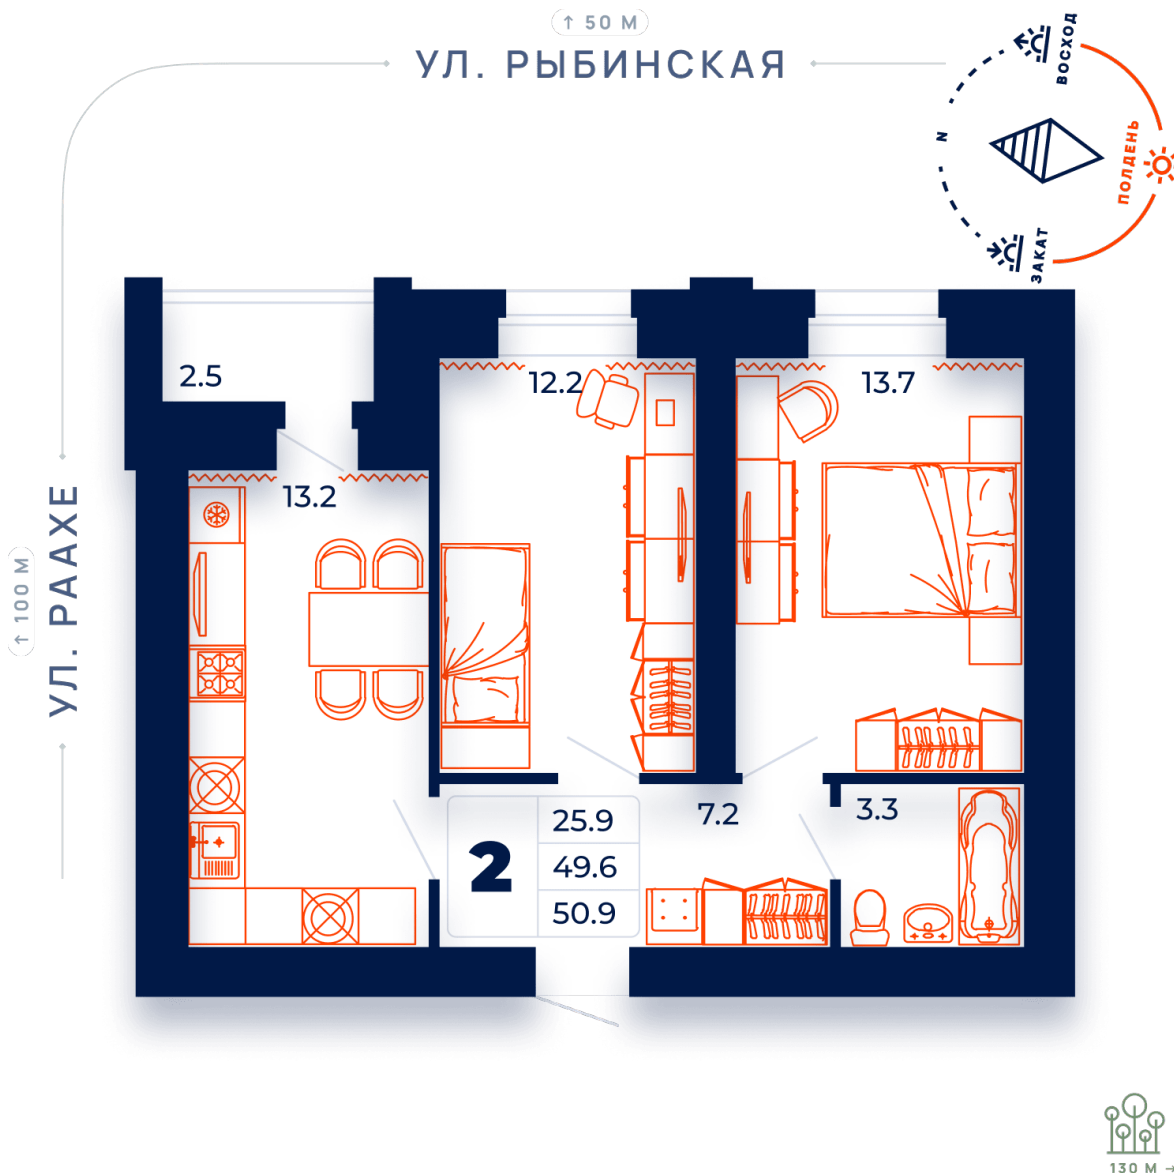

2-комнатная квартира №168 в ЖК «Dream House», дом 9Г
ул. Раахе, д.9г подъезд 2 этаж 11, кв. 168

Цена с полной отделкой:
6 209 800 руб.

ОБЩАЯ ПЛОЩАДЬ, м²..... **50.9**

ЖИЛАЯ ПЛОЩАДЬ, м²..... **25.9**

ПЛОЩАДЬ КУХНИ, м²..... **13.2**

Расположение на этаже

Расположение дома