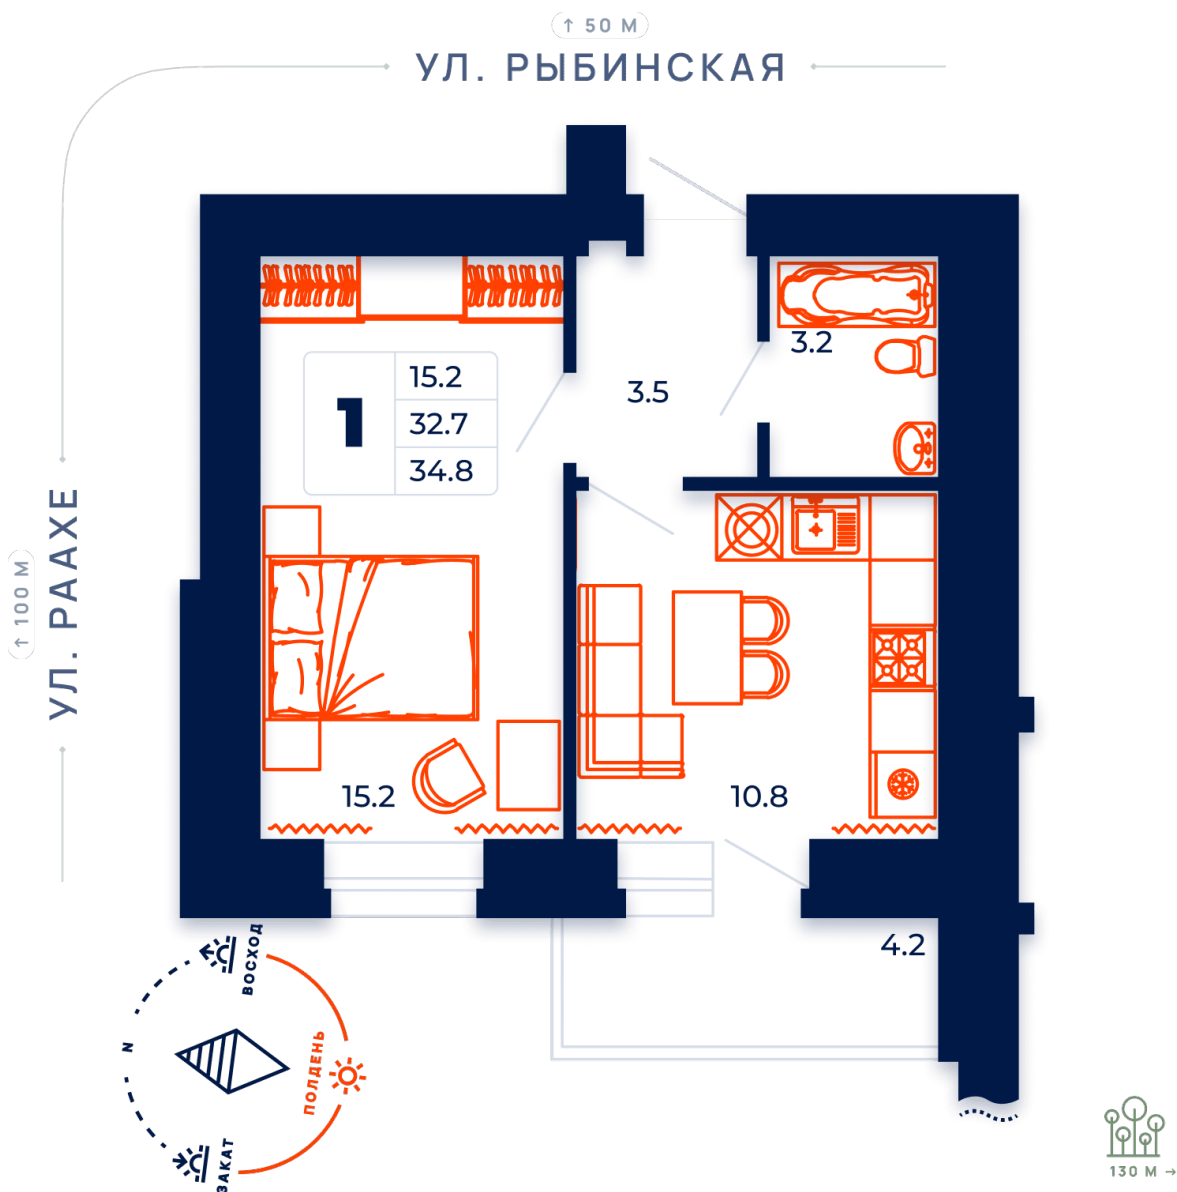

1-комнатная квартира №92 в ЖК «Dream House», дом 9Г
ул. Раахе, д.9г подъезд 1 этаж 14, кв. 92

ОБЩАЯ ПЛОЩАДЬ, м²..... **34.8**

ЖИЛАЯ ПЛОЩАДЬ, м²..... **32.7**

ПЛОЩАДЬ КУХНИ, м²..... **10.8**

Расположение на этаже

Расположение дома