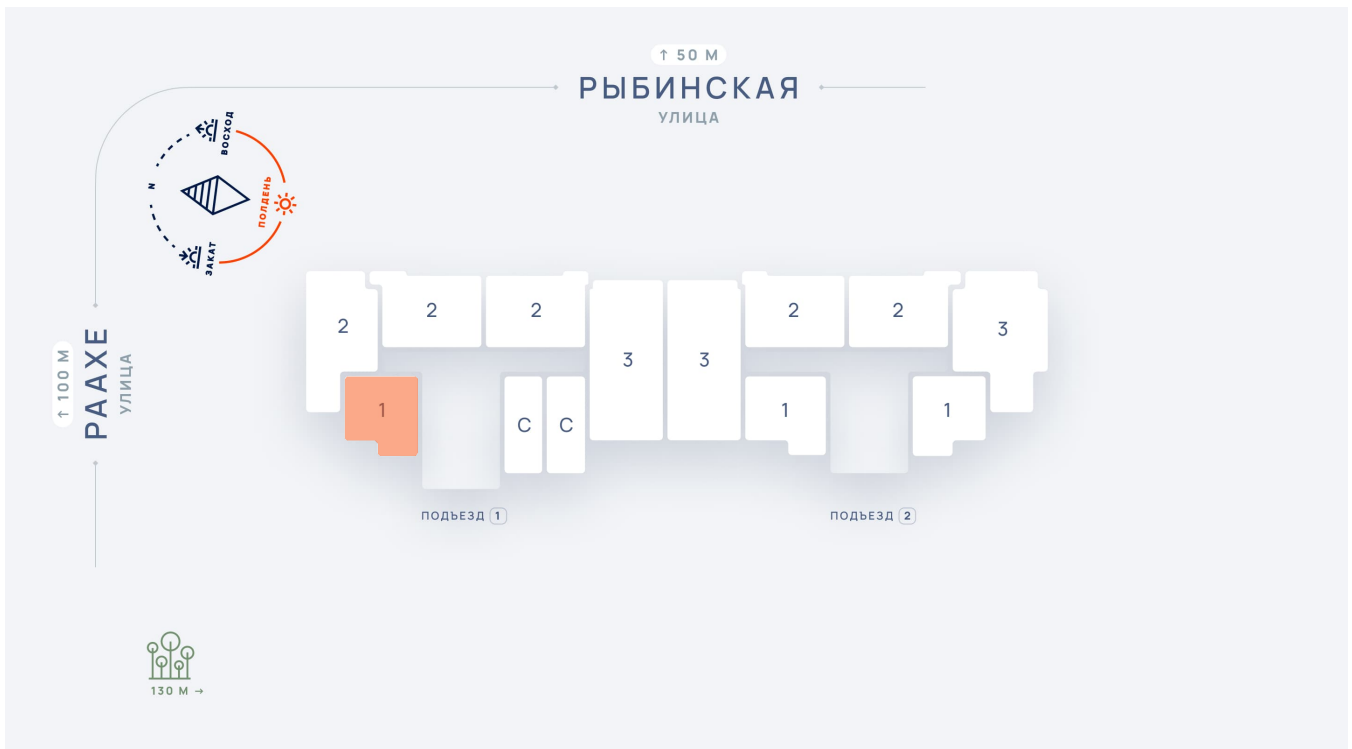

1-комнатная квартира №92 в ЖК «Dream House», дом 9Г
ул. Раахе, д.9г подъезд 1 этаж 14, кв. 92

ОБЩАЯ ПЛОЩАДЬ, м²..... **34.8**

ЖИЛАЯ ПЛОЩАДЬ, м²..... **32.7**

ПЛОЩАДЬ КУХНИ, м²..... **10.8**

Расположение на этаже

Расположение дома