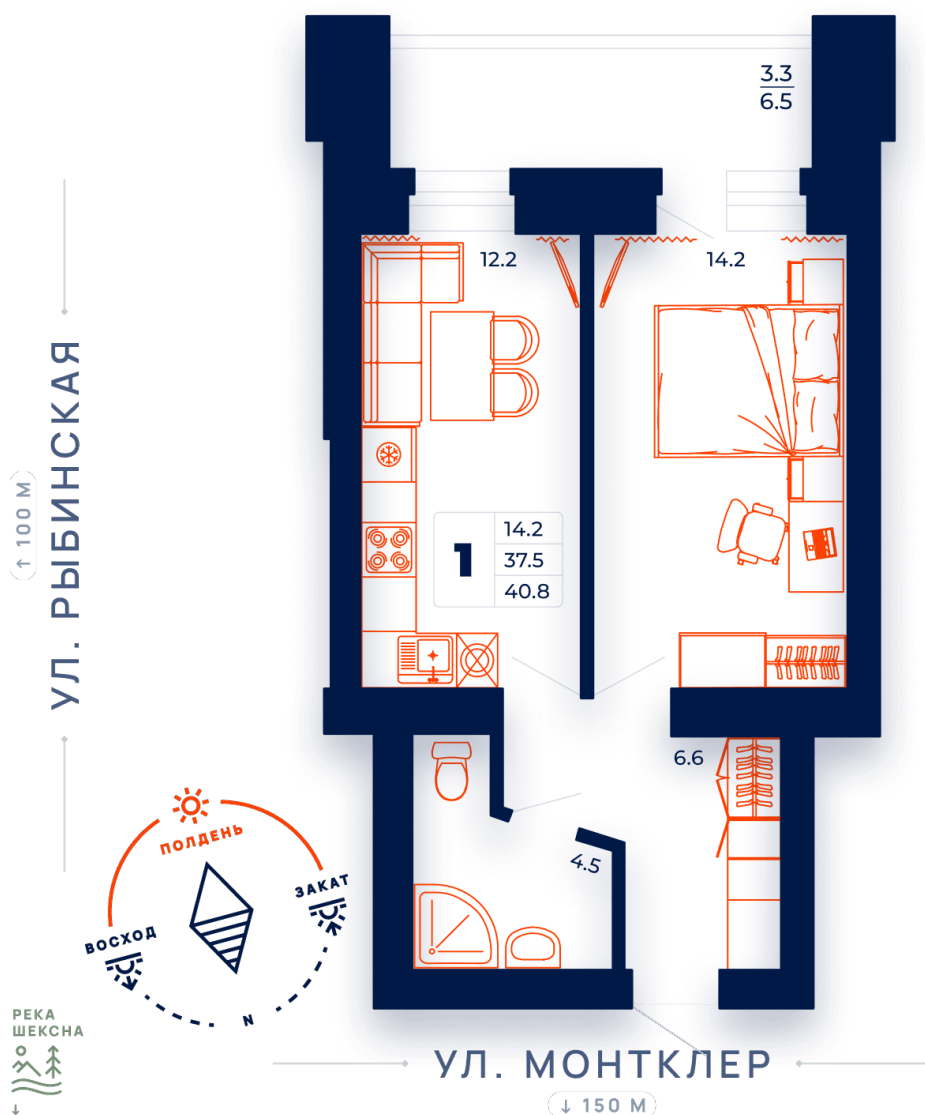

**1-комнатная квартира №18 в ЖК «Дуэт» 1 этаж
подъезд 1 этаж 3, кв. 18**

Цена с полной отделкой:
4 651 200 руб.

ОБЩАЯ ПЛОЩАДЬ, м²..... **40.8**

ЖИЛАЯ ПЛОЩАДЬ, м²..... **14.2**

ПЛОЩАДЬ КУХНИ, м²..... **12.2**

Расположение на этаже

Расположение дома