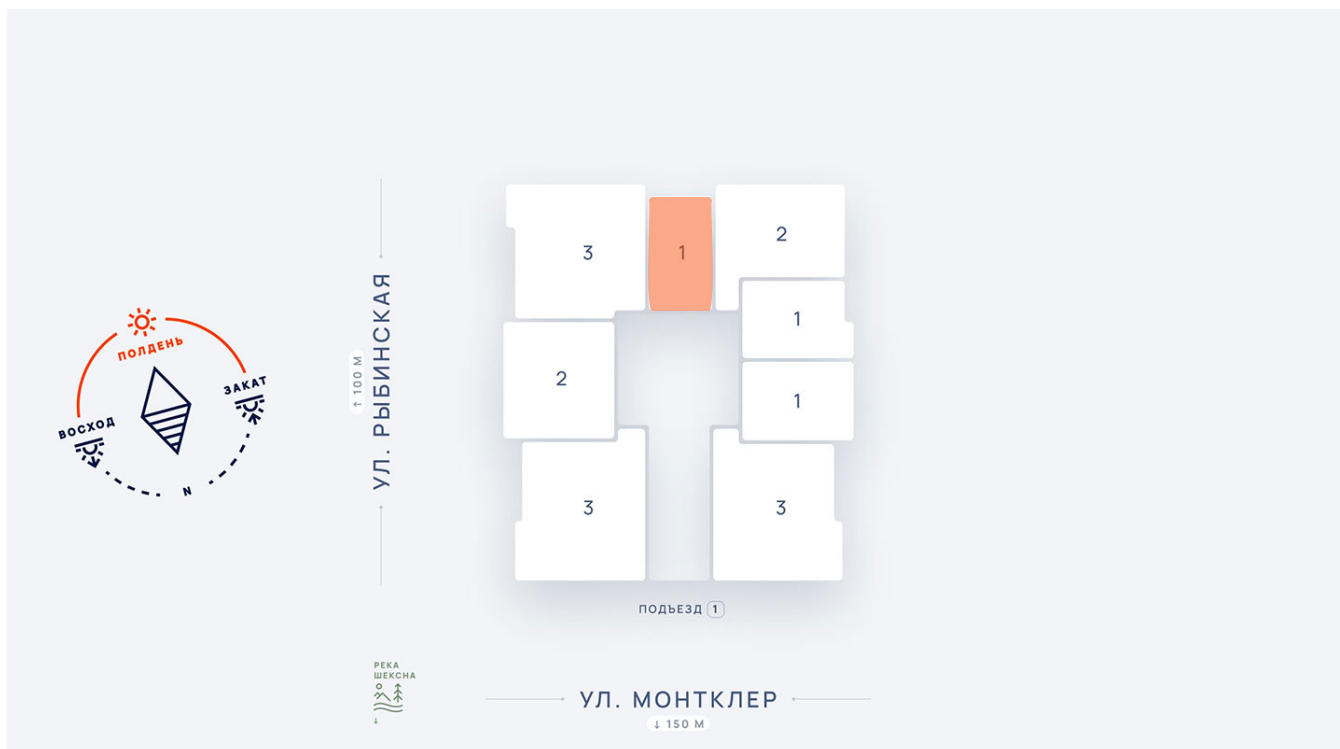

**1-комнатная квартира №18 в ЖК «Дуэт» 1 этаж
подъезд 1 этаж 3, кв. 18**

Цена с полной отделкой:
4 651 200 руб.

ОБЩАЯ ПЛОЩАДЬ, м²..... **40.8**

ЖИЛАЯ ПЛОЩАДЬ, м²..... **14.2**

ПЛОЩАДЬ КУХНИ, м²..... **12.2**

Расположение на этаже

Расположение дома