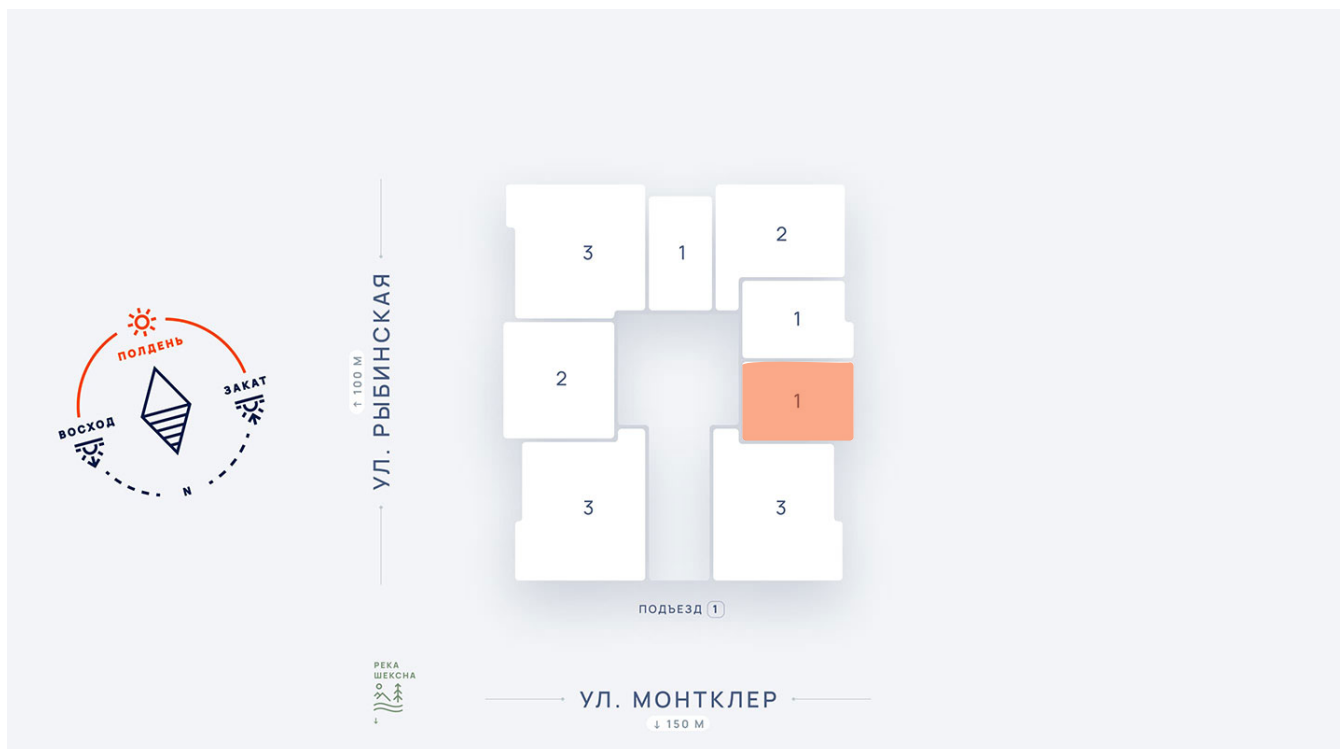

**1-комнатная квартира №29 в ЖК «Дуэт» 1 этаж
подъезд 1 этаж 4, кв. 29**

Цена с полной отделкой:
4 047 000 руб.

ОБЩАЯ ПЛОЩАДЬ, м²..... **35.5**

ЖИЛАЯ ПЛОЩАДЬ, м²..... **12.3**

ПЛОЩАДЬ КУХНИ, м²..... **10.2**

Расположение на этаже

Расположение дома