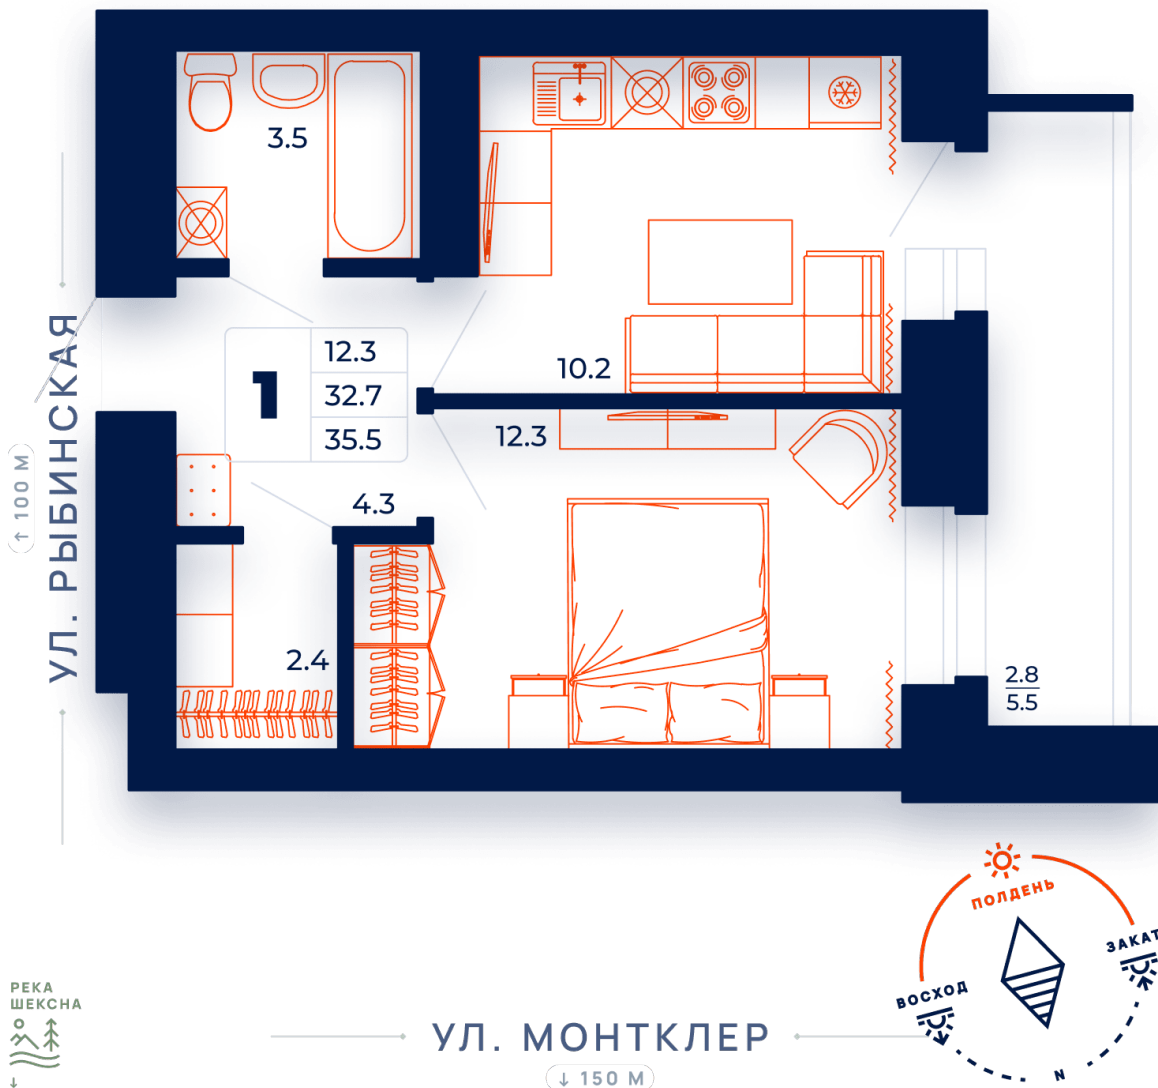

**1-комнатная квартира №29 в ЖК «Дуэт» 1 этаж
подъезд 1 этаж 4, кв. 29**

Цена с полной отделкой:
4 047 000 руб.

ОБЩАЯ ПЛОЩАДЬ, м²..... **35.5**

ЖИЛАЯ ПЛОЩАДЬ, м²..... **12.3**

ПЛОЩАДЬ КУХНИ, м²..... **10.2**

Расположение на этаже

Расположение дома