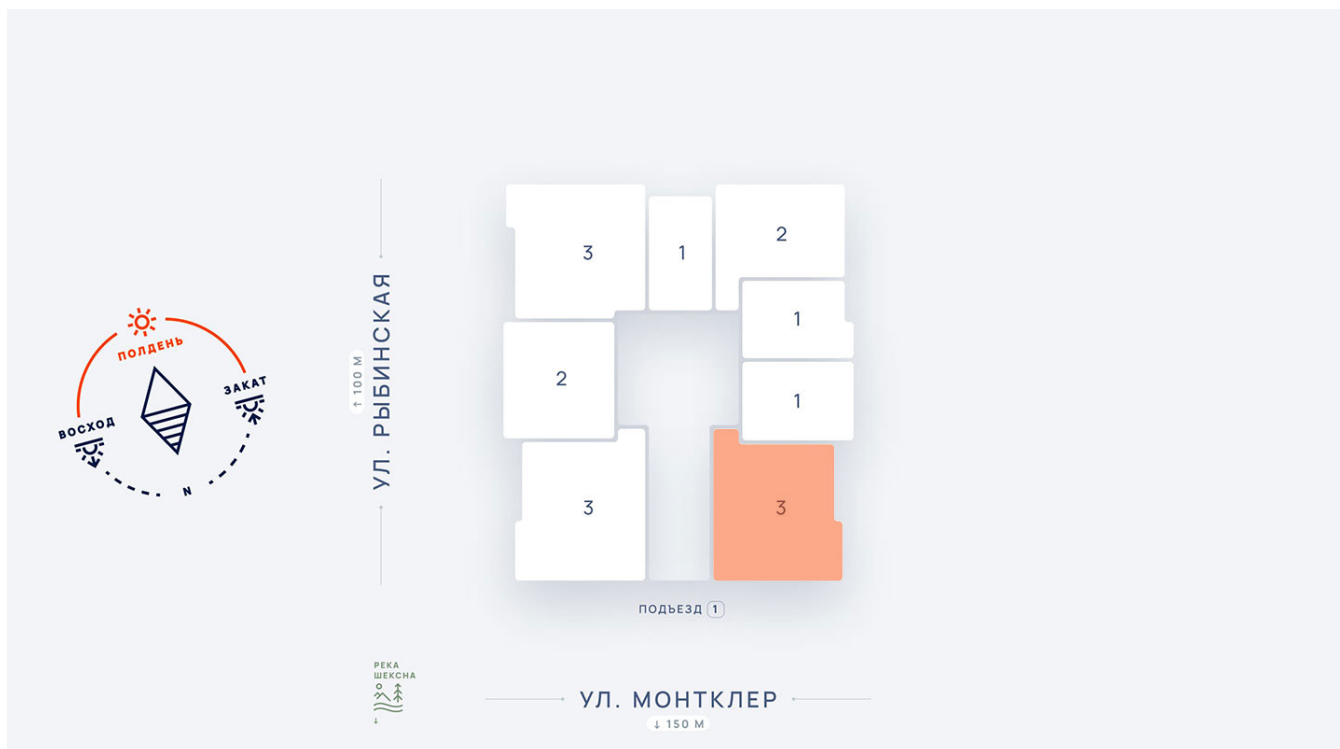

**3-комнатная квартира №30 в ЖК «Дуэт» 1 этаж
подъезд 1 этаж 4, кв. 30**

Цена с полной отделкой:
10 370 144 руб.

ОБЩАЯ ПЛОЩАДЬ, м²..... **77.1**

ЖИЛАЯ ПЛОЩАДЬ, м²..... **41.1**

ПЛОЩАДЬ КУХНИ, м²..... **15.6**

Расположение на этаже

Расположение дома