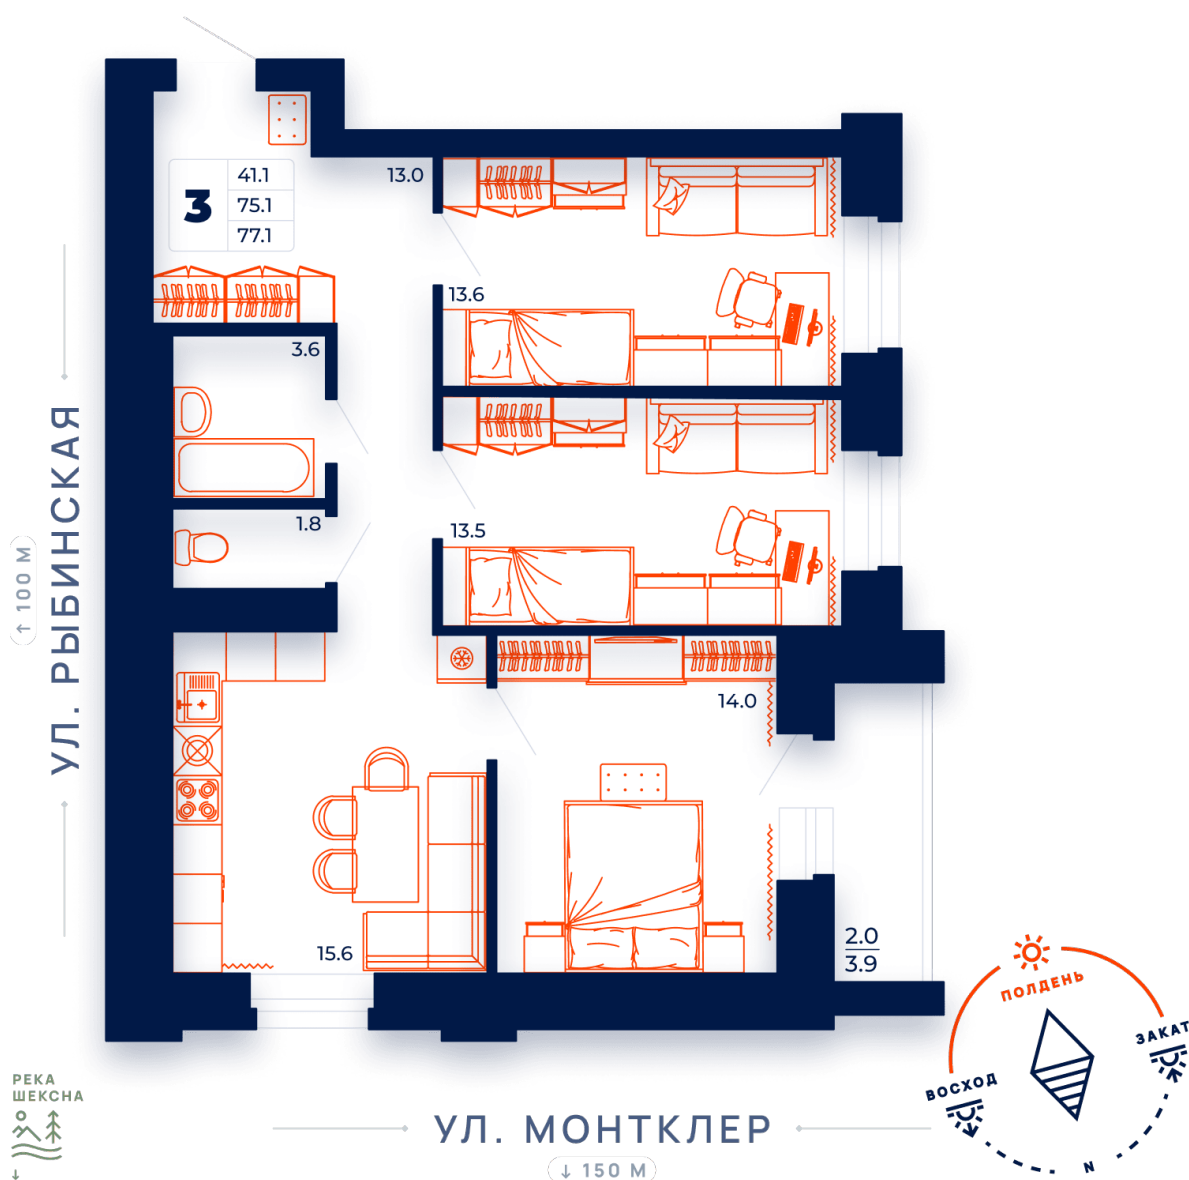

**3-комнатная квартира №30 в ЖК «Дуэт» 1 этаж
подъезд 1 этаж 4, кв. 30**

Цена с полной отделкой:
10 370 144 руб.

ОБЩАЯ ПЛОЩАДЬ, м²..... **77.1**

ЖИЛАЯ ПЛОЩАДЬ, м²..... **41.1**

ПЛОЩАДЬ КУХНИ, м²..... **15.6**

Расположение на этаже

Расположение дома