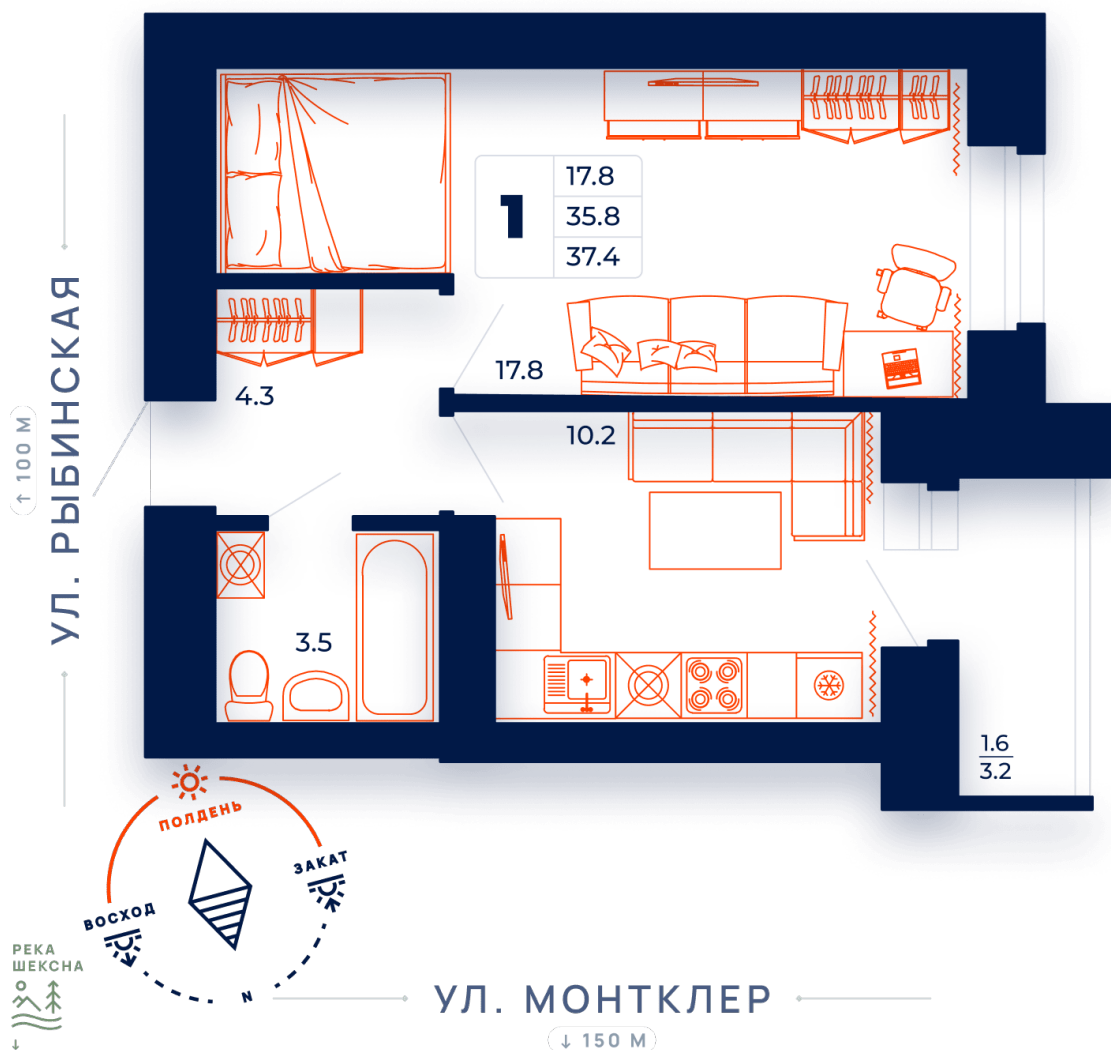

**1-комнатная квартира №44 в ЖК «Дуэт» 1 этаж
подъезд 1 этаж 6, кв. 44**

Цена с полной отделкой:
4 450 600 руб.

ОБЩАЯ ПЛОЩАДЬ, м²..... **37.4**

ЖИЛАЯ ПЛОЩАДЬ, м²..... **17.8**

ПЛОЩАДЬ КУХНИ, м²..... **10.2**

Расположение на этаже

Расположение дома