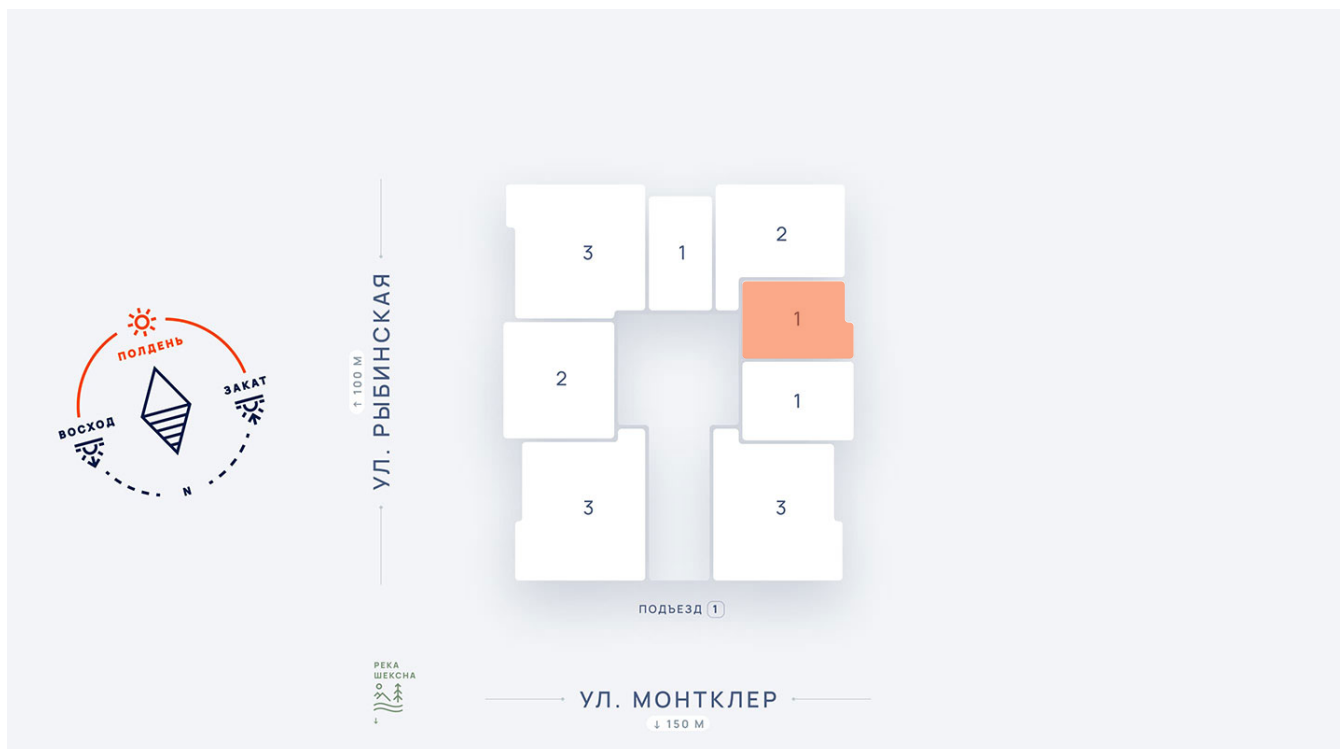

**1-комнатная квартира №44 в ЖК «Дуэт» 1 этаж
подъезд 1 этаж 6, кв. 44**

Цена с полной отделкой:
4 450 600 руб.

ОБЩАЯ ПЛОЩАДЬ, м²..... **37.4**

ЖИЛАЯ ПЛОЩАДЬ, м²..... **17.8**

ПЛОЩАДЬ КУХНИ, м²..... **10.2**

Расположение на этаже

Расположение дома