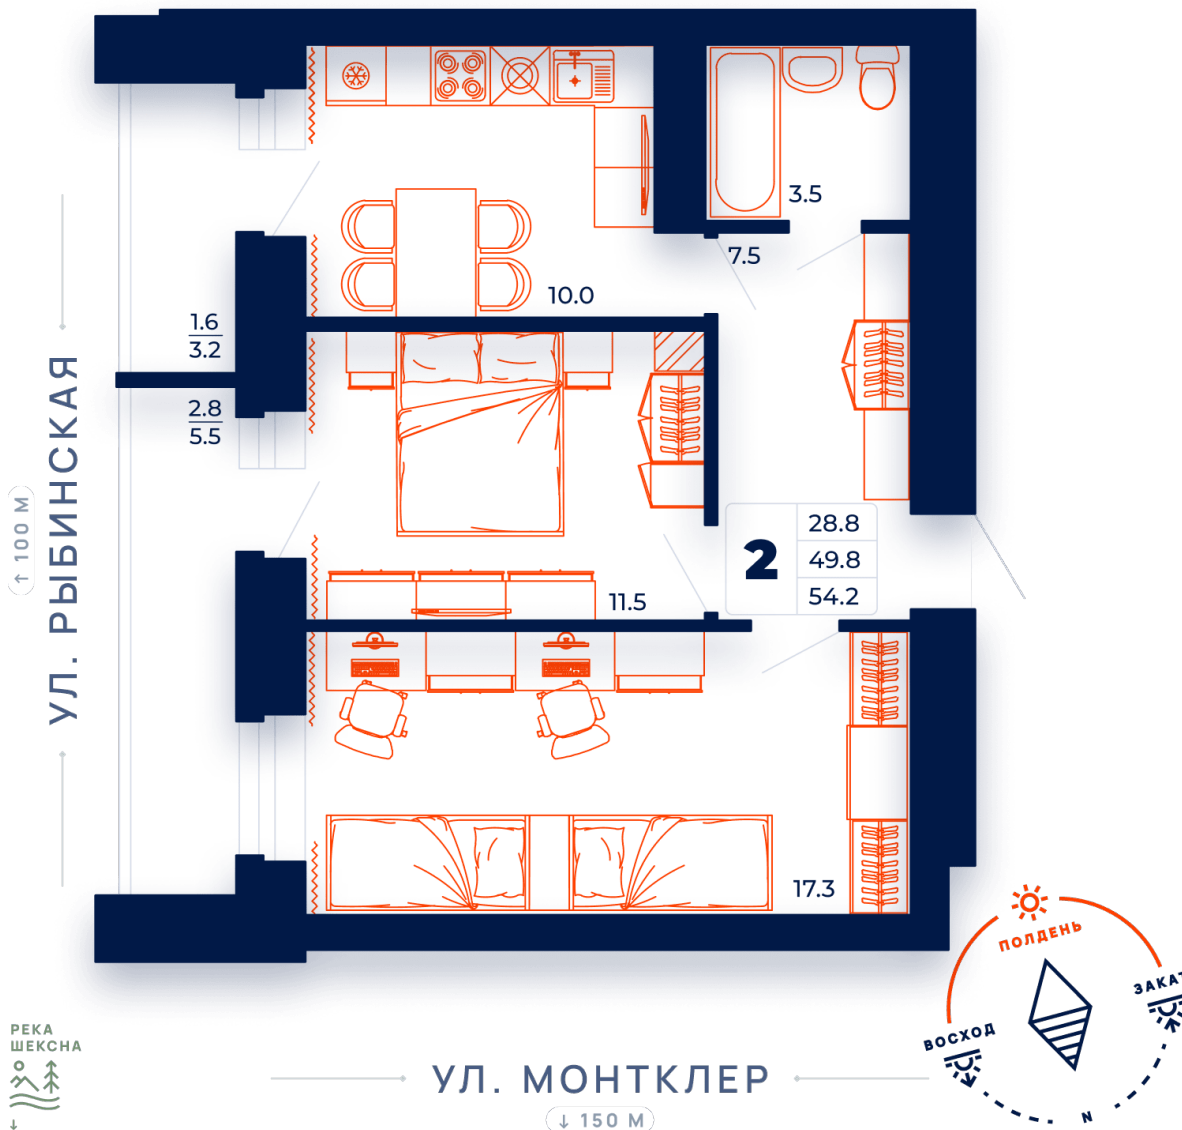

**2-комнатная квартира №56 в ЖК «Дуэт» 1 этаж
подъезд 1 этаж 8, кв. 56**

Цена с полной отделкой:
6 341 400 руб.

ОБЩАЯ ПЛОЩАДЬ, м²..... **54.2**

ЖИЛАЯ ПЛОЩАДЬ, м²..... **28.8**

ПЛОЩАДЬ КУХНИ, м²..... **10**

Расположение на этаже

Расположение дома