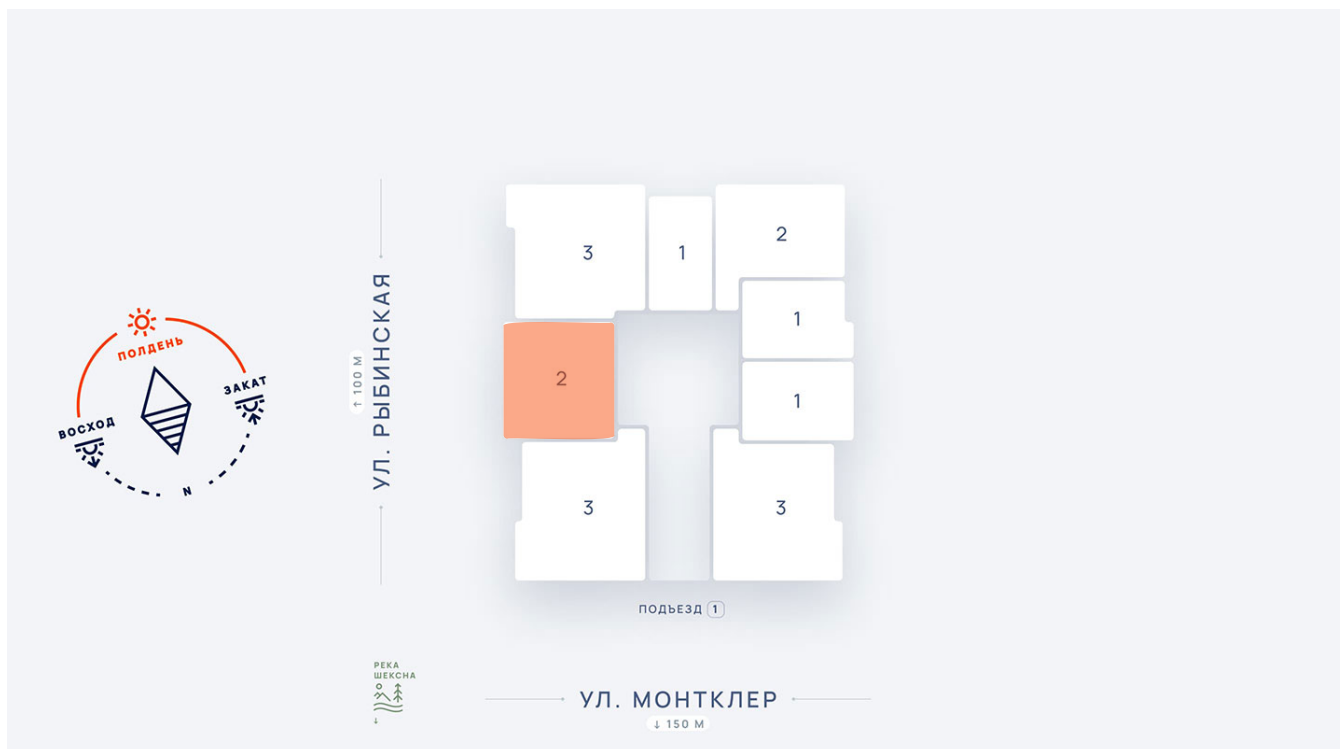

**2-комнатная квартира №56 в ЖК «Дуэт» 1 этаж
подъезд 1 этаж 8, кв. 56**

Цена с полной отделкой:
6 341 400 руб.

ОБЩАЯ ПЛОЩАДЬ, м²..... **54.2**

ЖИЛАЯ ПЛОЩАДЬ, м²..... **28.8**

ПЛОЩАДЬ КУХНИ, м²..... **10**

Расположение на этаже

Расположение дома