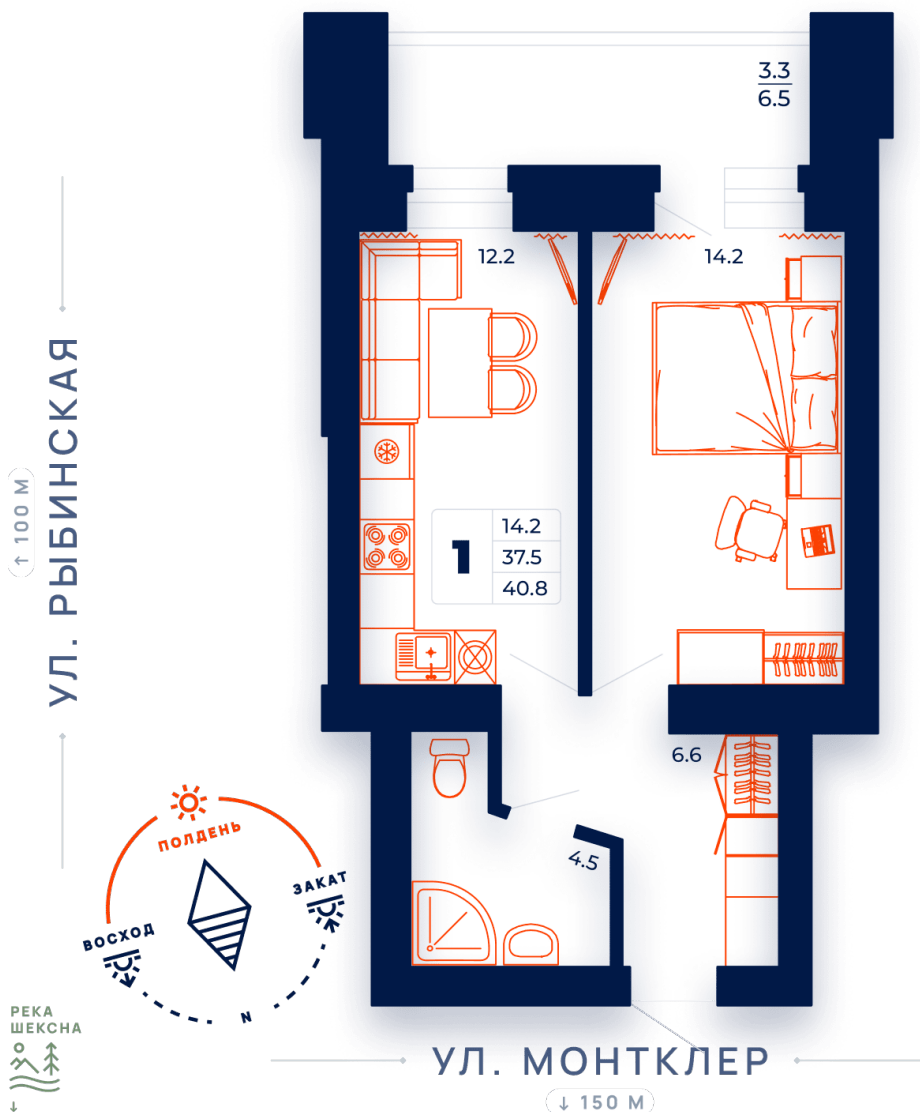

**1-комнатная квартира №82 в ЖК «Дуэт» 1 этаж  
подъезд 1 этаж 11, кв. 82**

Цена с полной отделкой:  
5 059 200 руб.

ОБЩАЯ ПЛОЩАДЬ, м<sup>2</sup>..... **40.8**

ЖИЛАЯ ПЛОЩАДЬ, м<sup>2</sup>..... **14.2**

ПЛОЩАДЬ КУХНИ, м<sup>2</sup>..... **12.2**

## Расположение на этаже

## Расположение дома