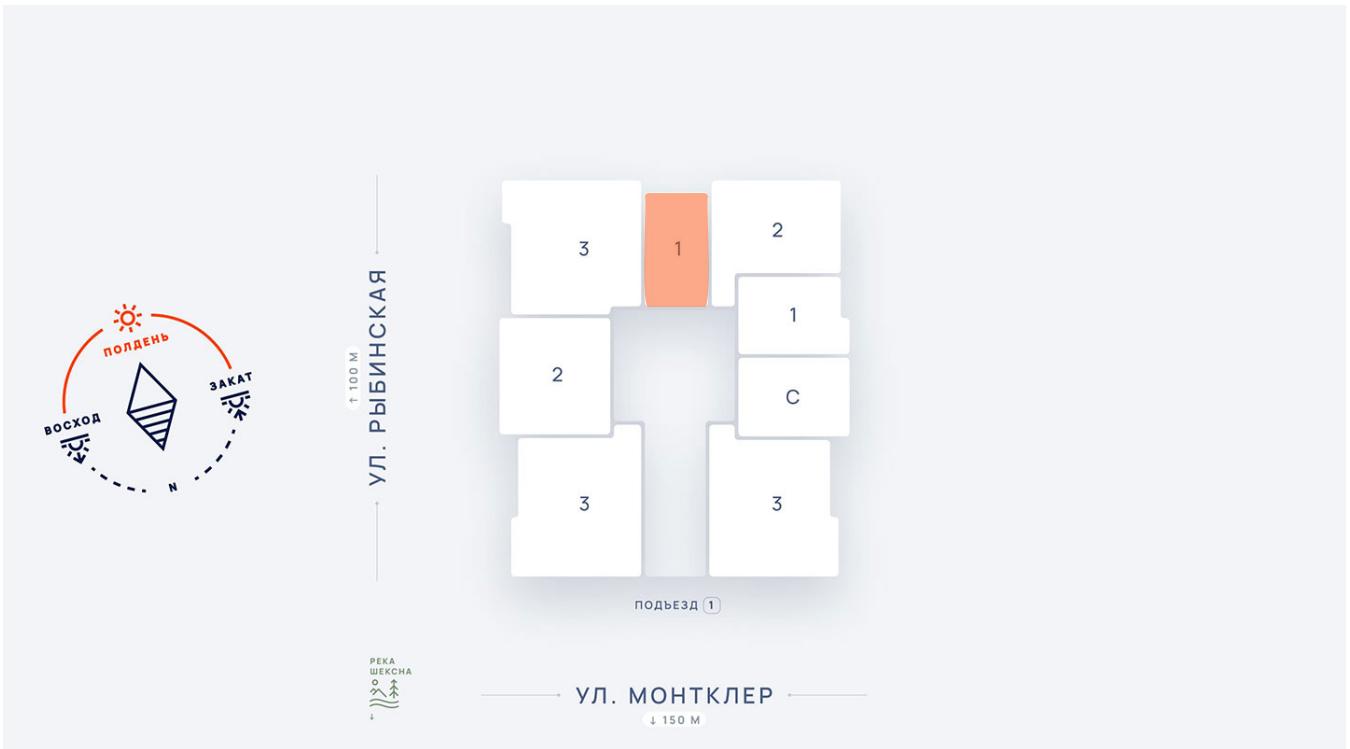

**1-комнатная квартира №82 в ЖК «Дуэт» 1 этаж  
подъезд 1 этаж 11, кв. 82**

Цена с полной отделкой:  
5 059 200 руб.

ОБЩАЯ ПЛОЩАДЬ, м<sup>2</sup>..... **40.8**

ЖИЛАЯ ПЛОЩАДЬ, м<sup>2</sup>..... **14.2**

ПЛОЩАДЬ КУХНИ, м<sup>2</sup>..... **12.2**

## Расположение на этаже

## Расположение дома