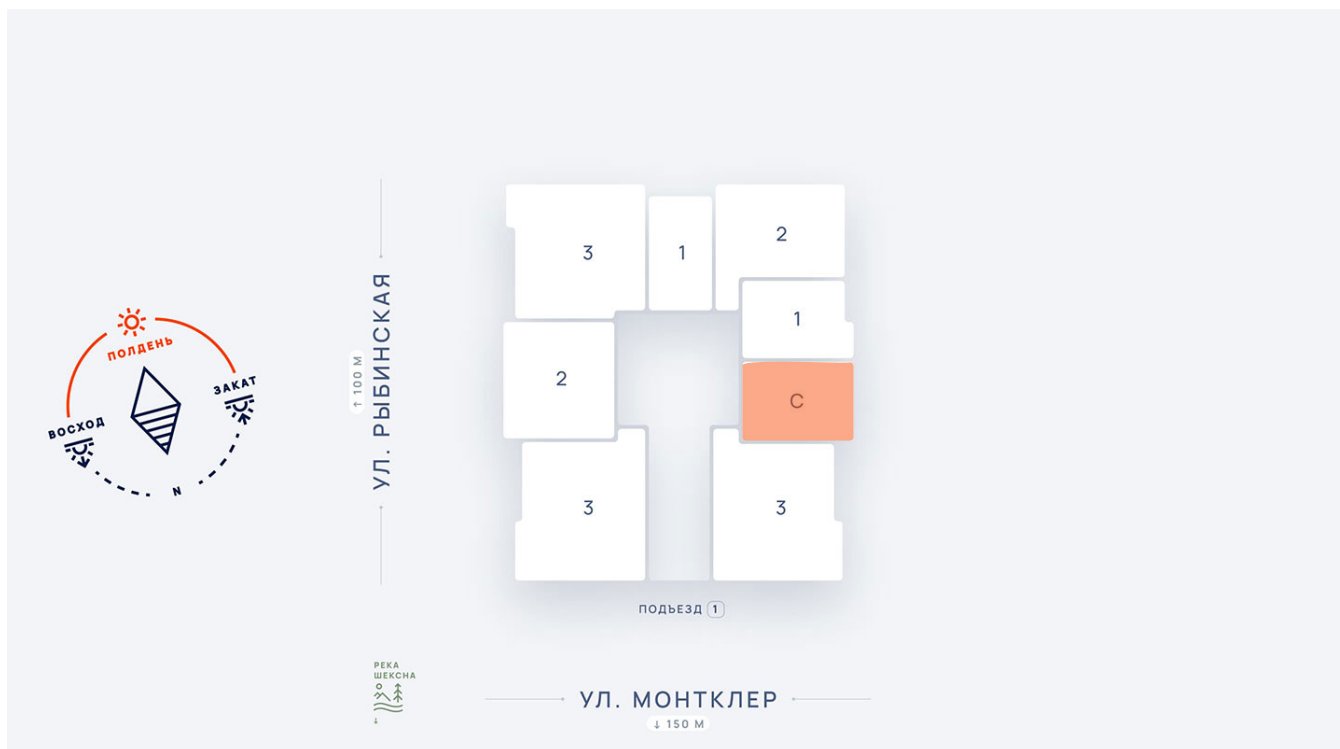

**Квартира-студия №85 в ЖК «Дуэт» 1 этап
подъезд 1 этаж 11, кв. 85**

Цена с полной отделкой:
3 596 800 руб.

ОБЩАЯ ПЛОЩАДЬ, м²..... **28.1**

ЖИЛАЯ ПЛОЩАДЬ, м²..... **21.8**

ПЛОЩАДЬ КУХНИ, м²..... **21.8**

Расположение на этаже

Расположение дома