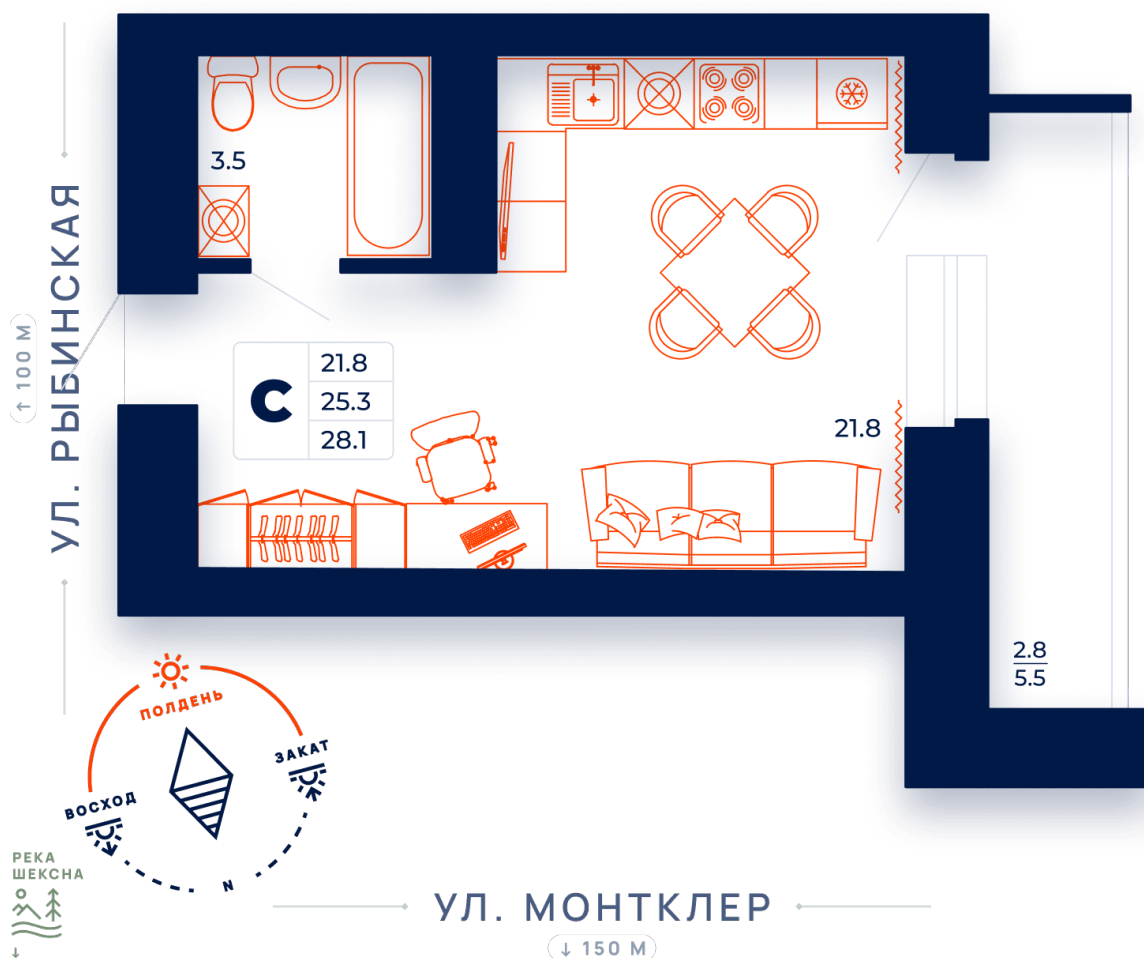

**Квартира-студия №85 в ЖК «Дуэт» 1 этап
подъезд 1 этаж 11, кв. 85**

Цена с полной отделкой:
3 596 800 руб.

ОБЩАЯ ПЛОЩАДЬ, м²..... **28.1**

ЖИЛАЯ ПЛОЩАДЬ, м²..... **21.8**

ПЛОЩАДЬ КУХНИ, м²..... **21.8**

Расположение на этаже

Расположение дома