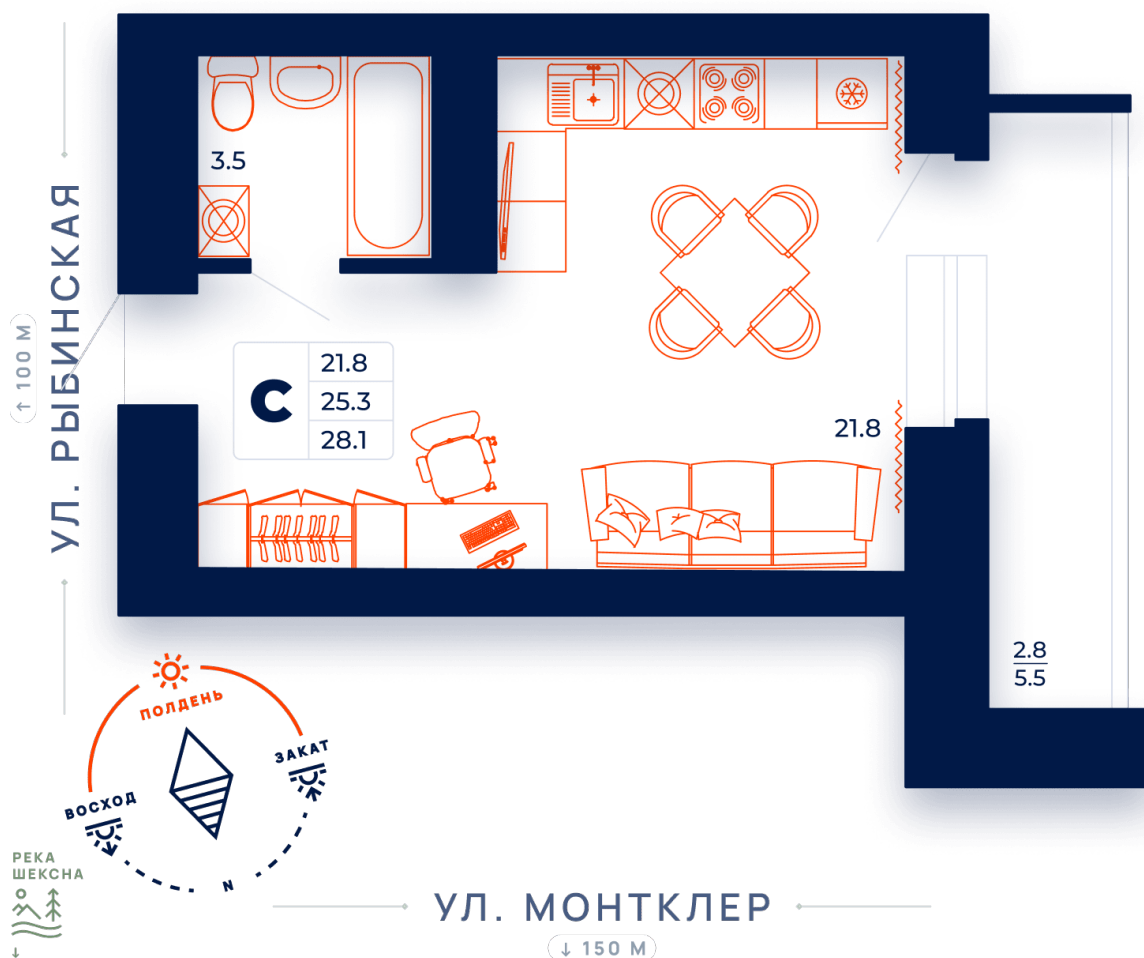

**Квартира-студия №101 в ЖК «Дуэт» 1 этап
подъезд 1 этаж 13, кв. 101**

Цена с полной отделкой:
3 924 165 руб.

ОБЩАЯ ПЛОЩАДЬ, м²..... **28.1**

ЖИЛАЯ ПЛОЩАДЬ, м²..... **21.8**

ПЛОЩАДЬ КУХНИ, м²..... **21.8**

Расположение на этаже

Расположение дома