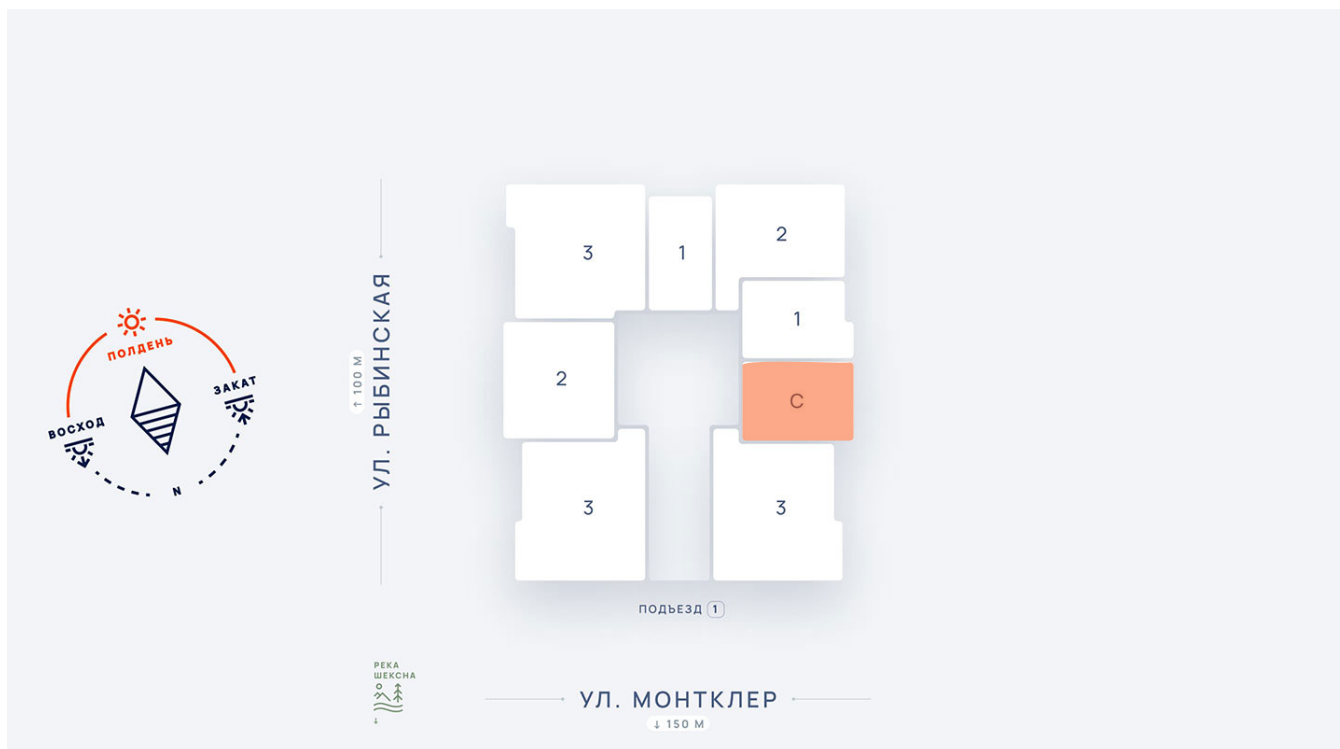

**Квартира-студия №101 в ЖК «Дуэт» 1 этап
подъезд 1 этаж 13, кв. 101**

Цена с полной отделкой:
3 924 165 руб.

ОБЩАЯ ПЛОЩАДЬ, м²..... **28.1**

ЖИЛАЯ ПЛОЩАДЬ, м²..... **21.8**

ПЛОЩАДЬ КУХНИ, м²..... **21.8**

Расположение на этаже

Расположение дома