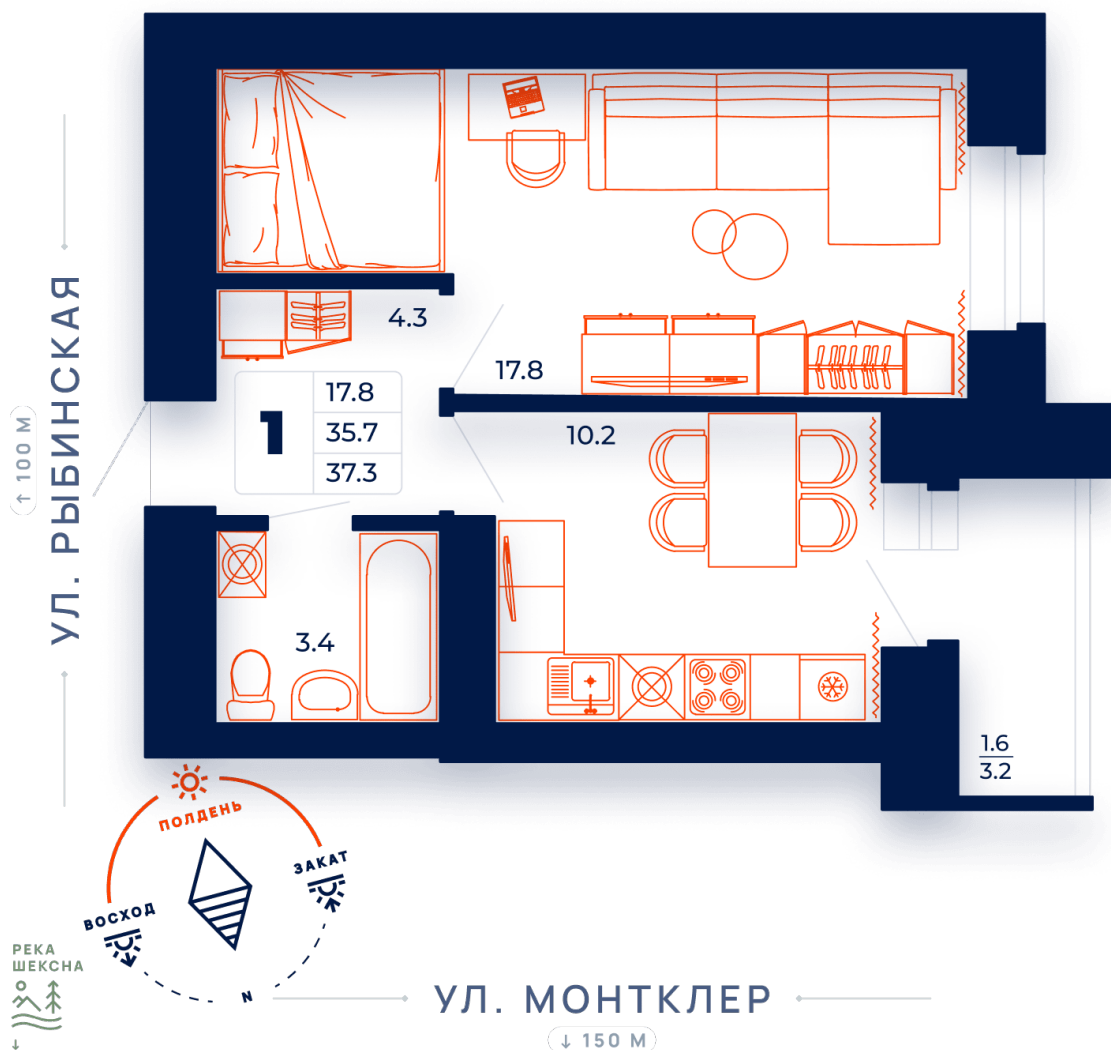

1-комнатная квартира №108 в ЖК «Дуэт» 2 этап
ул. Монтклер, д. 3Б подъезд 1 этаж 1, кв. 108

Цена с полной отделкой:
4 401 400 руб.

ОБЩАЯ ПЛОЩАДЬ, м²..... **37.3**

ЖИЛАЯ ПЛОЩАДЬ, м²..... **17.8**

ПЛОЩАДЬ КУХНИ, м²..... **10.2**

Расположение на этаже

Расположение дома