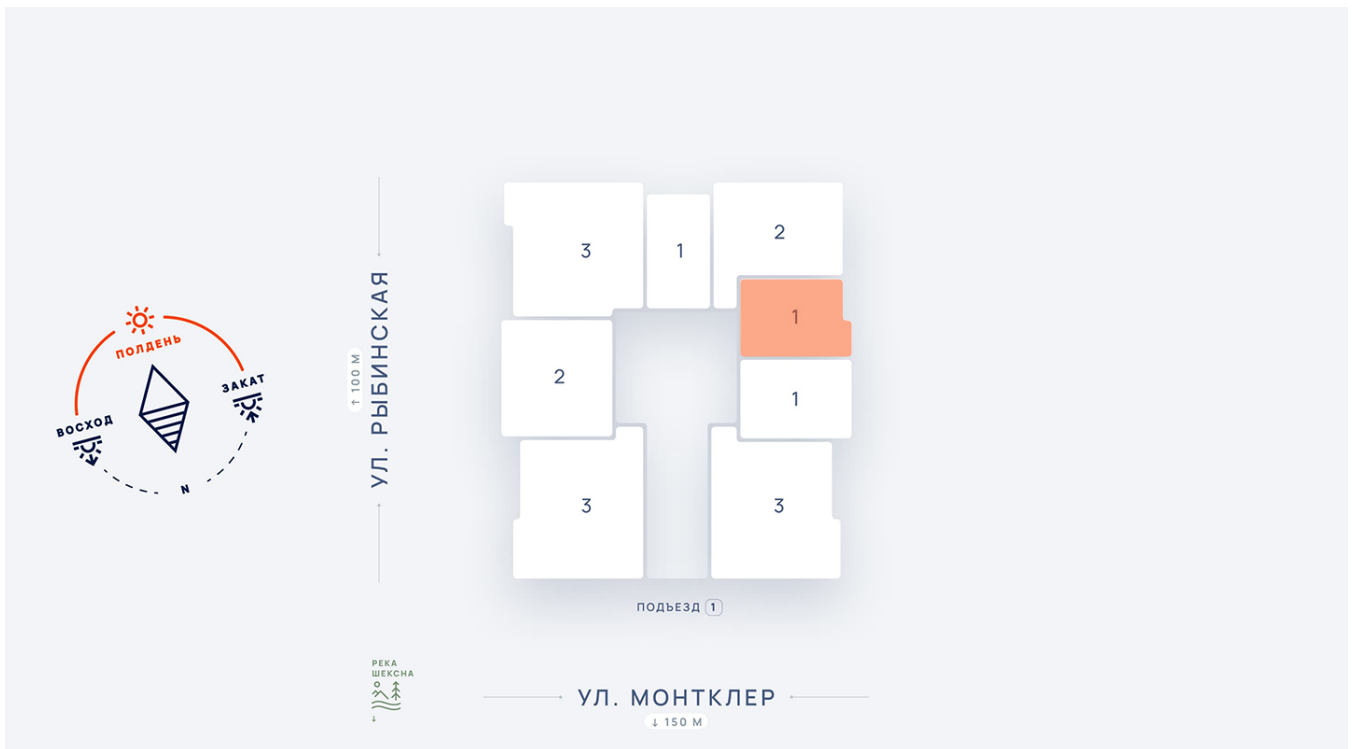

1-комнатная квартира №108 в ЖК «Дуэт» 2 этап
ул. Монтклер, д. 3Б подъезд 1 этаж 1, кв. 108

Цена с полной отделкой:
4 401 400 руб.

ОБЩАЯ ПЛОЩАДЬ, м²..... **37.3**

ЖИЛАЯ ПЛОЩАДЬ, м²..... **17.8**

ПЛОЩАДЬ КУХНИ, м²..... **10.2**

Расположение на этаже

Расположение дома