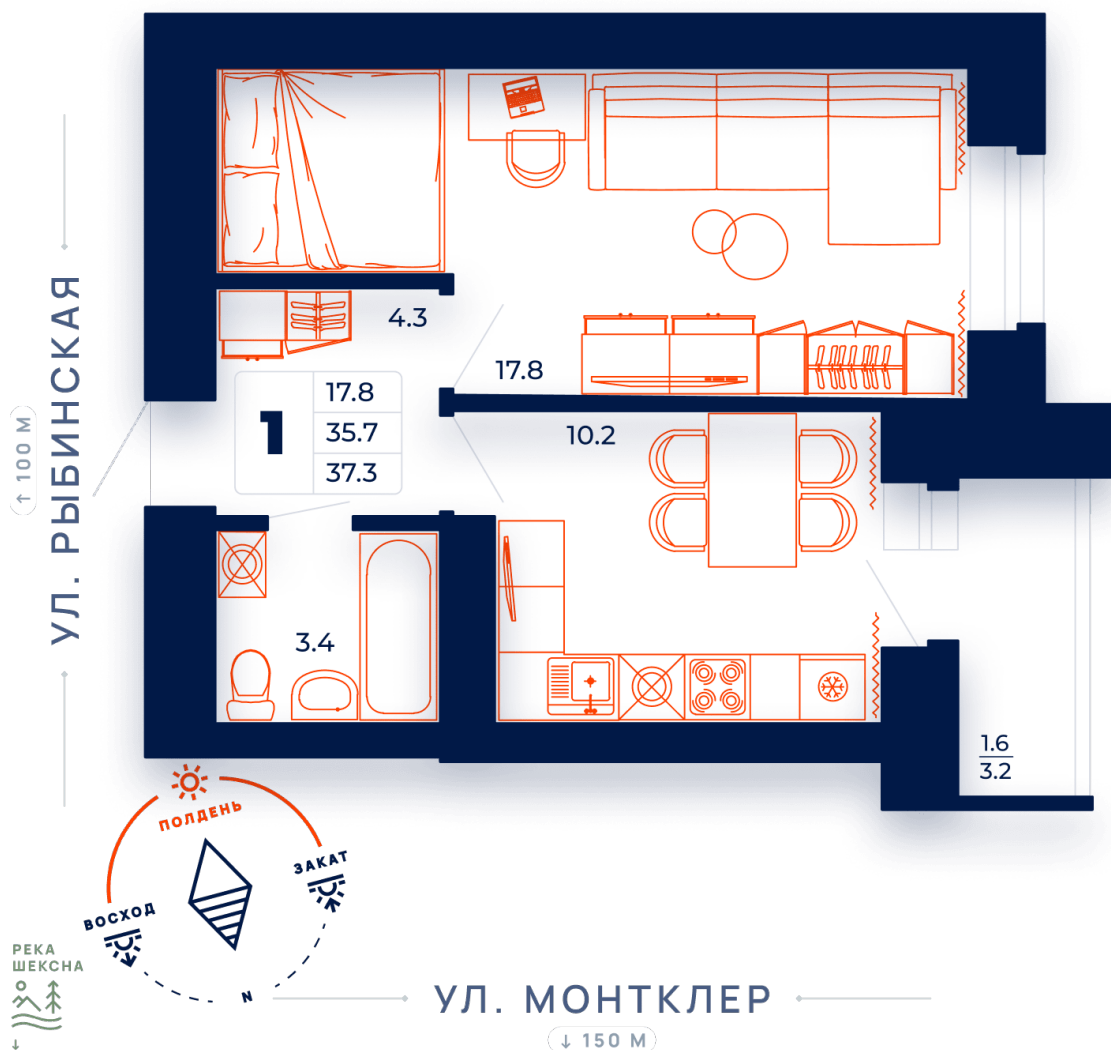

**1-комнатная квартира №108 в ЖК «Дуэт» 2 этап**  
ул. Монтклер, д. 3Б подъезд 1 этаж 1, кв. 108

Цена с полной отделкой:  
4 401 400 руб.

ОБЩАЯ ПЛОЩАДЬ, м<sup>2</sup>..... **37.3**

ЖИЛАЯ ПЛОЩАДЬ, м<sup>2</sup>..... **17.8**

ПЛОЩАДЬ КУХНИ, м<sup>2</sup>..... **10.2**

## Расположение на этаже

## Расположение дома