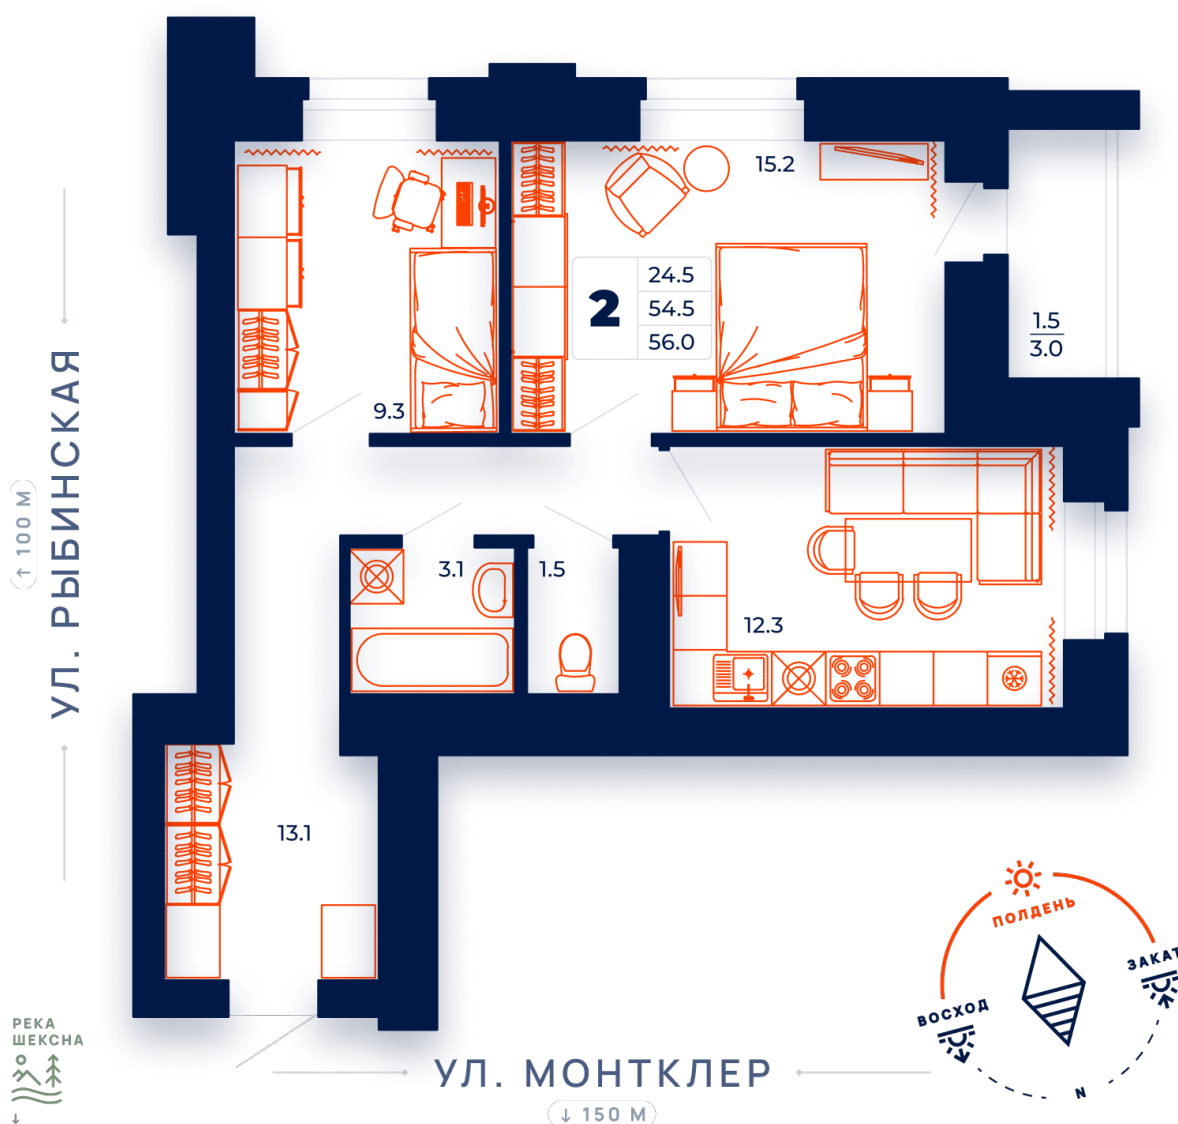

2-комнатная квартира №115 в ЖК «Дуэт» 2 этап
ул. Монтклер, д. 3Б подъезд 1 этаж 2, кв. 115

Цена с полной отделкой:
7 560 000 руб.

ОБЩАЯ ПЛОЩАДЬ, м²..... **56**

ЖИЛАЯ ПЛОЩАДЬ, м²..... **24.5**

ПЛОЩАДЬ КУХНИ, м²..... **12.3**

Расположение на этаже

Расположение дома