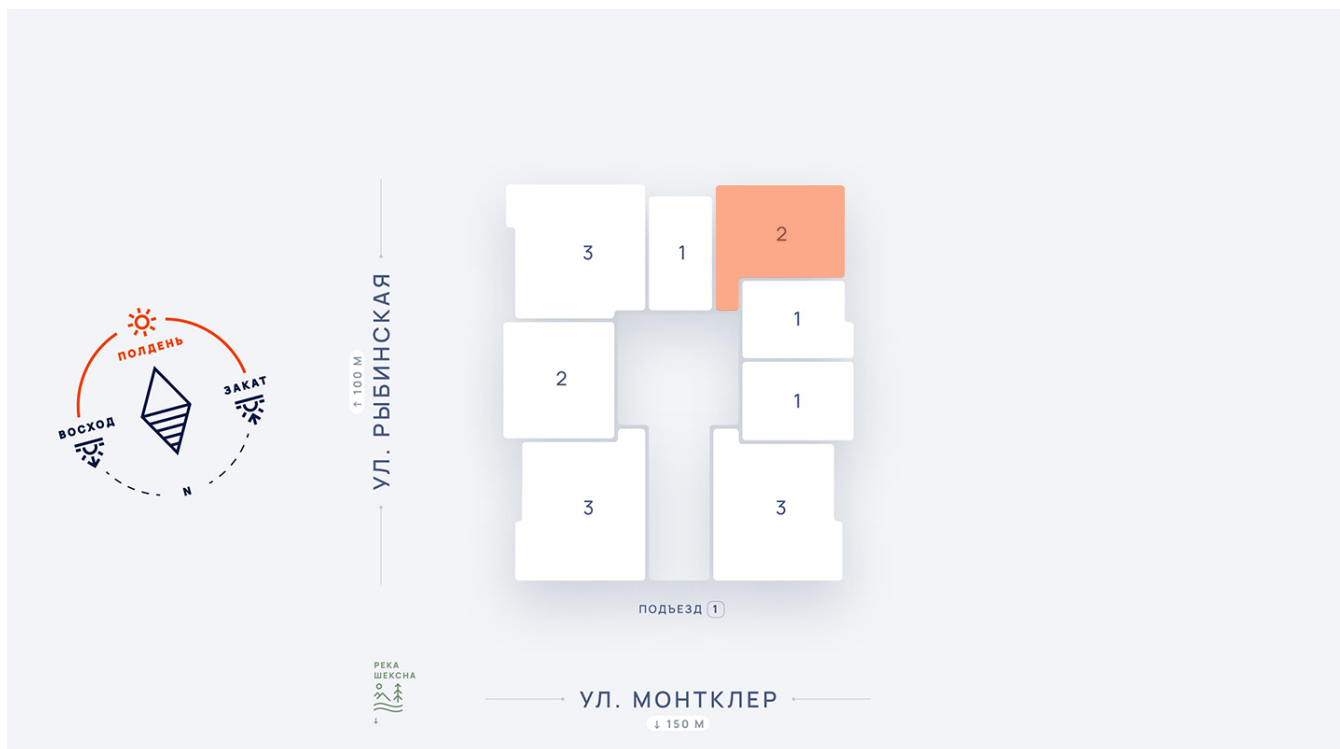

2-комнатная квартира №115 в ЖК «Дуэт» 2 этап
ул. Монтклер, д. 3Б подъезд 1 этаж 2, кв. 115

Цена с полной отделкой:
7 560 000 руб.

ОБЩАЯ ПЛОЩАДЬ, м²..... **56**

ЖИЛАЯ ПЛОЩАДЬ, м²..... **24.5**

ПЛОЩАДЬ КУХНИ, м²..... **12.3**

Расположение на этаже

Расположение дома