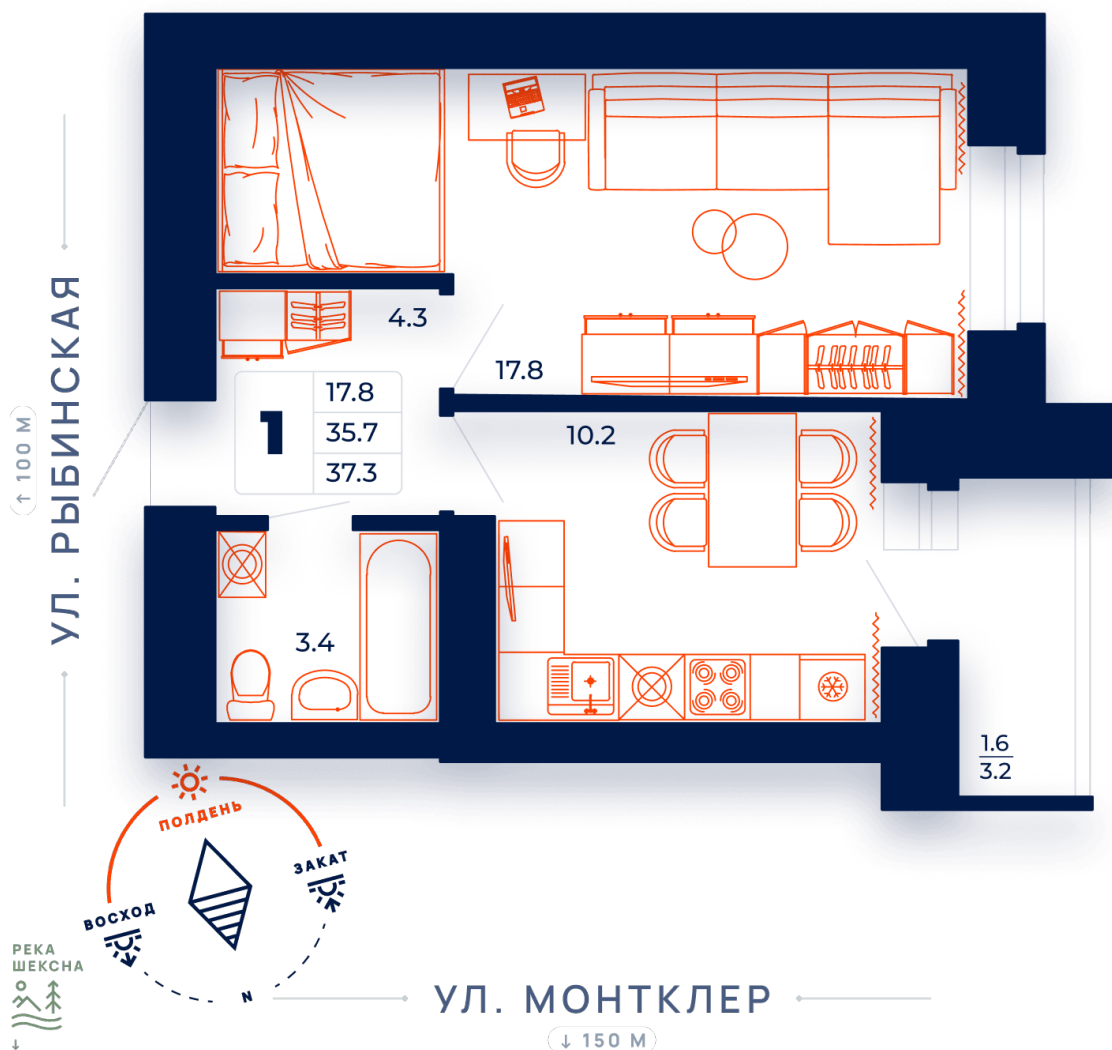

1-комнатная квартира №132 в ЖК «Дуэт» 2 этап
ул. Монтклер, д. 3Б подъезд 1 этаж 4, кв. 132

Цена с полной отделкой:
6 202 194 руб.

ОБЩАЯ ПЛОЩАДЬ, м²..... **37.3**

ЖИЛАЯ ПЛОЩАДЬ, м²..... **17.8**

ПЛОЩАДЬ КУХНИ, м²..... **10.2**

Расположение на этаже

Расположение дома