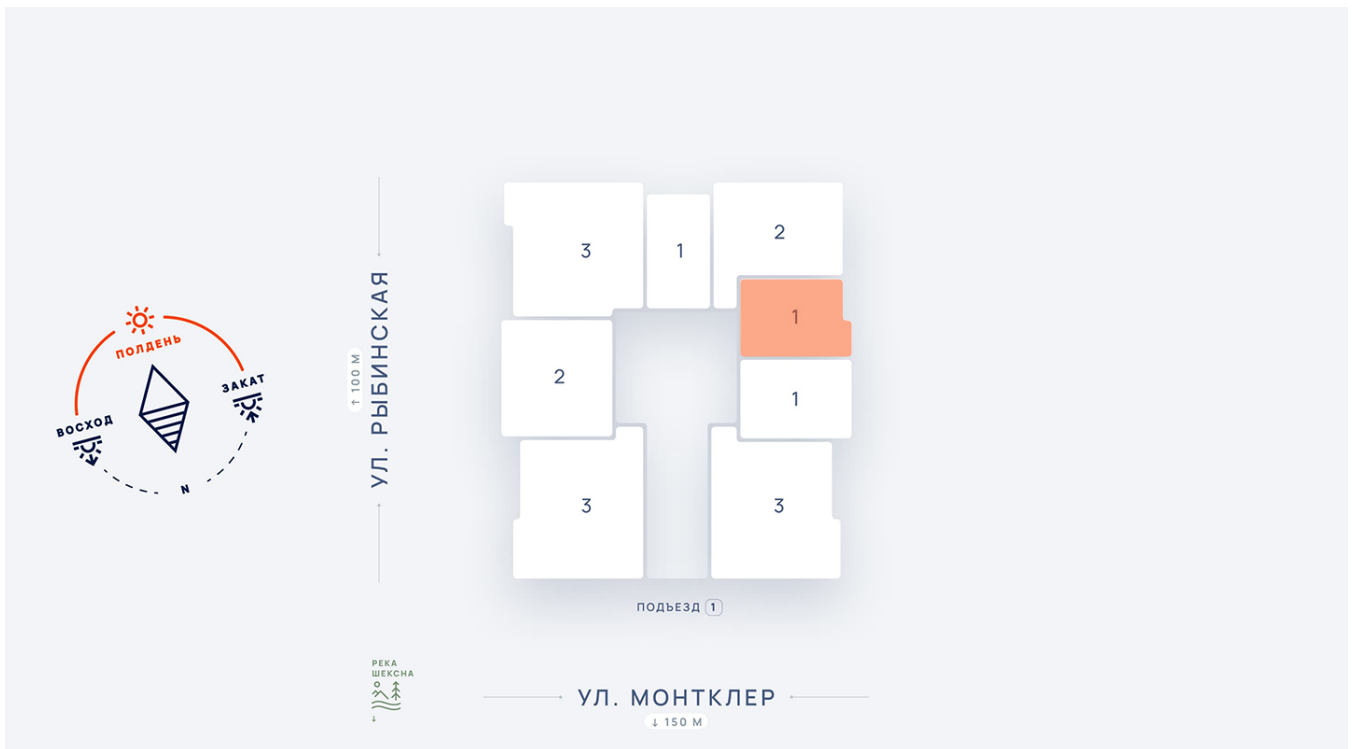

1-комнатная квартира №132 в ЖК «Дуэт» 2 этап
ул. Монтклер, д. 3Б подъезд 1 этаж 4, кв. 132

Цена с полной отделкой:
6 202 194 руб.

ОБЩАЯ ПЛОЩАДЬ, м²..... **37.3**

ЖИЛАЯ ПЛОЩАДЬ, м²..... **17.8**

ПЛОЩАДЬ КУХНИ, м²..... **10.2**

Расположение на этаже

Расположение дома