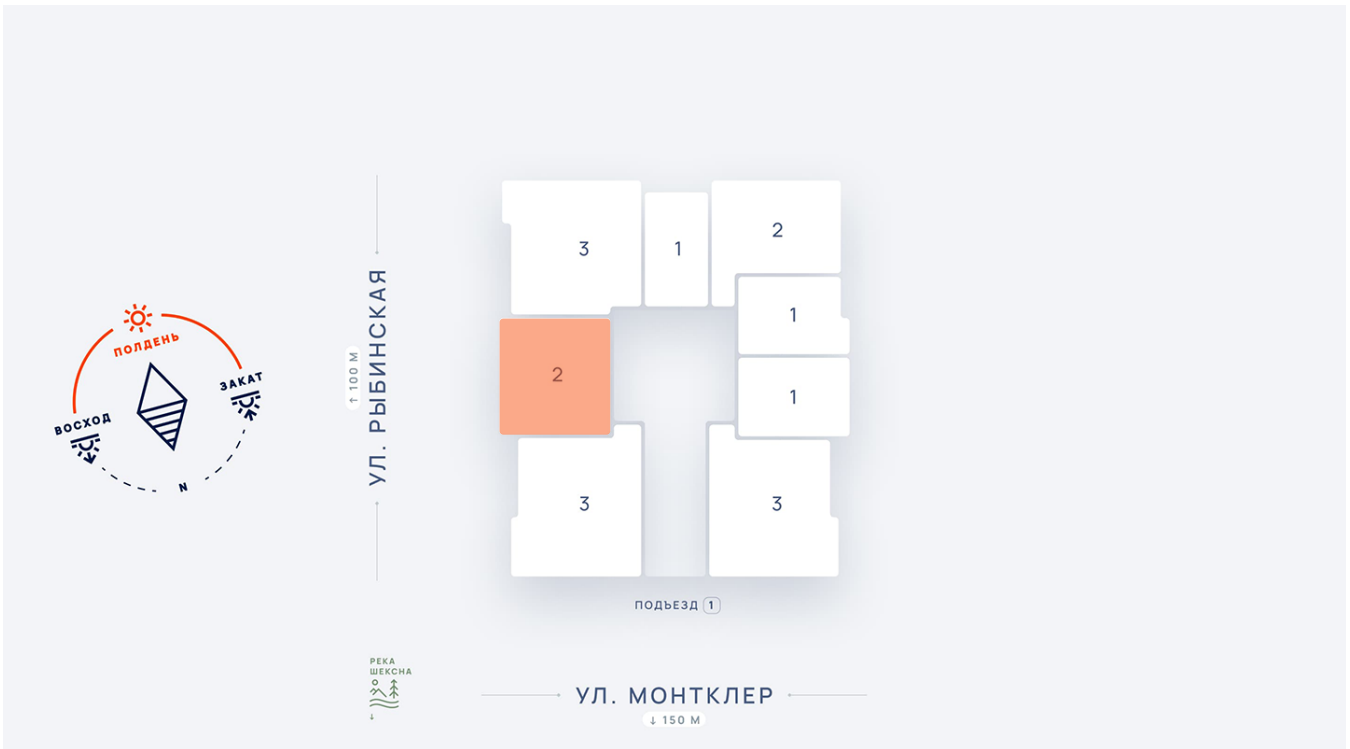

2-комнатная квартира №144 в ЖК «Дуэт» 2 этап
ул. Монтклер, д. 3Б подъезд 1 этаж 6, кв. 144

Цена с полной отделкой:
7 154 400 руб.

ОБЩАЯ ПЛОЩАДЬ, м²..... **54.2**

ЖИЛАЯ ПЛОЩАДЬ, м²..... **28.8**

ПЛОЩАДЬ КУХНИ, м²..... **10**

Расположение на этаже

Расположение дома