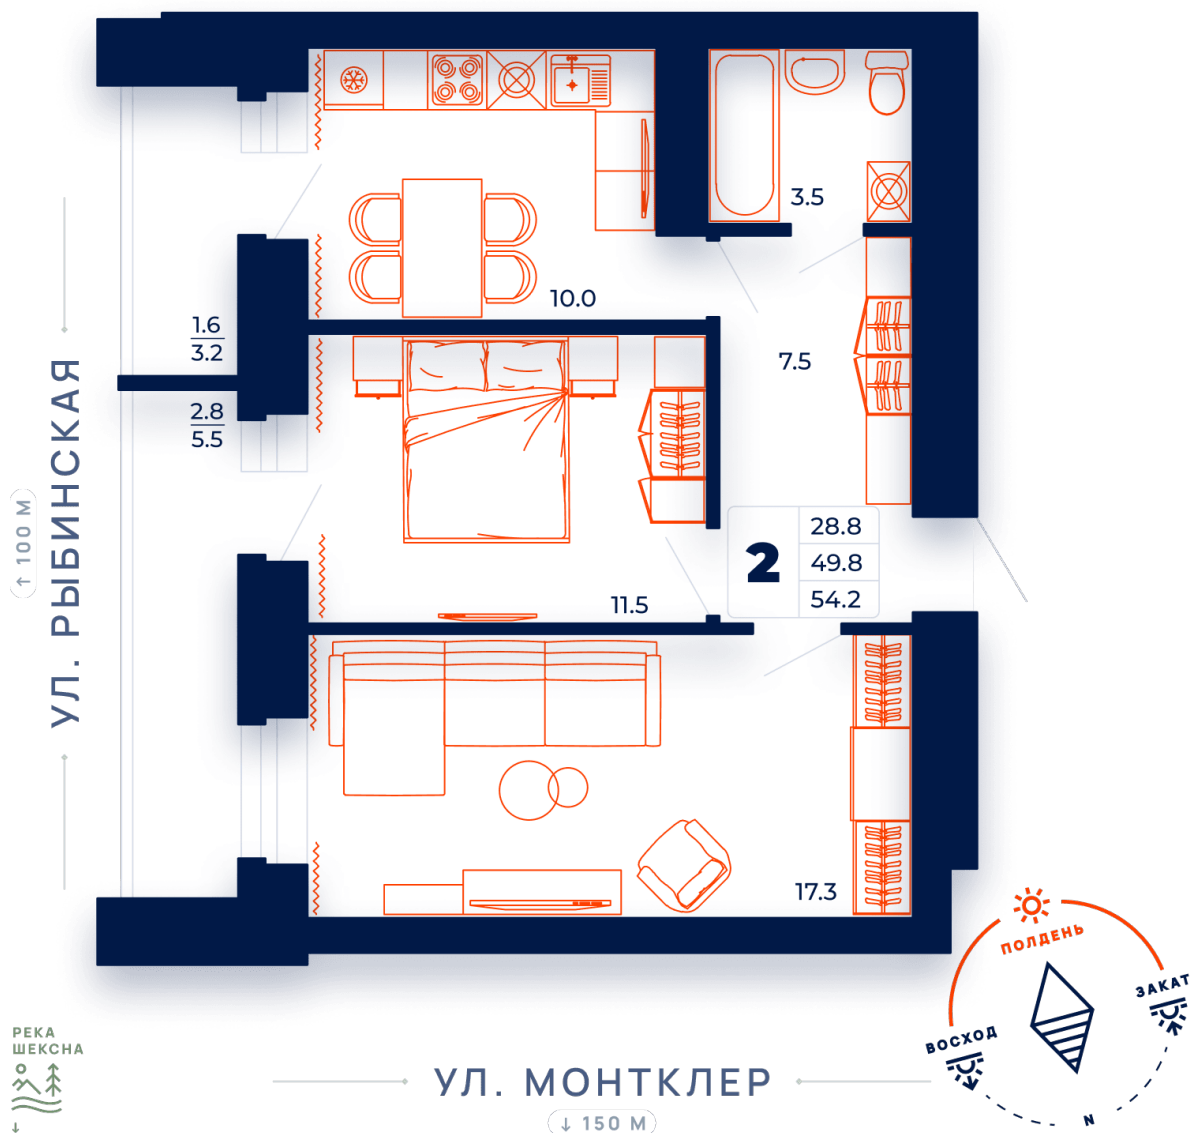

2-комнатная квартира №144 в ЖК «Дуэт» 2 этап
ул. Монтклер, д. 3Б подъезд 1 этаж 6, кв. 144

Цена с полной отделкой:
7 154 400 руб.

ОБЩАЯ ПЛОЩАДЬ, м²..... **54.2**

ЖИЛАЯ ПЛОЩАДЬ, м²..... **28.8**

ПЛОЩАДЬ КУХНИ, м²..... **10**

Расположение на этаже

Расположение дома