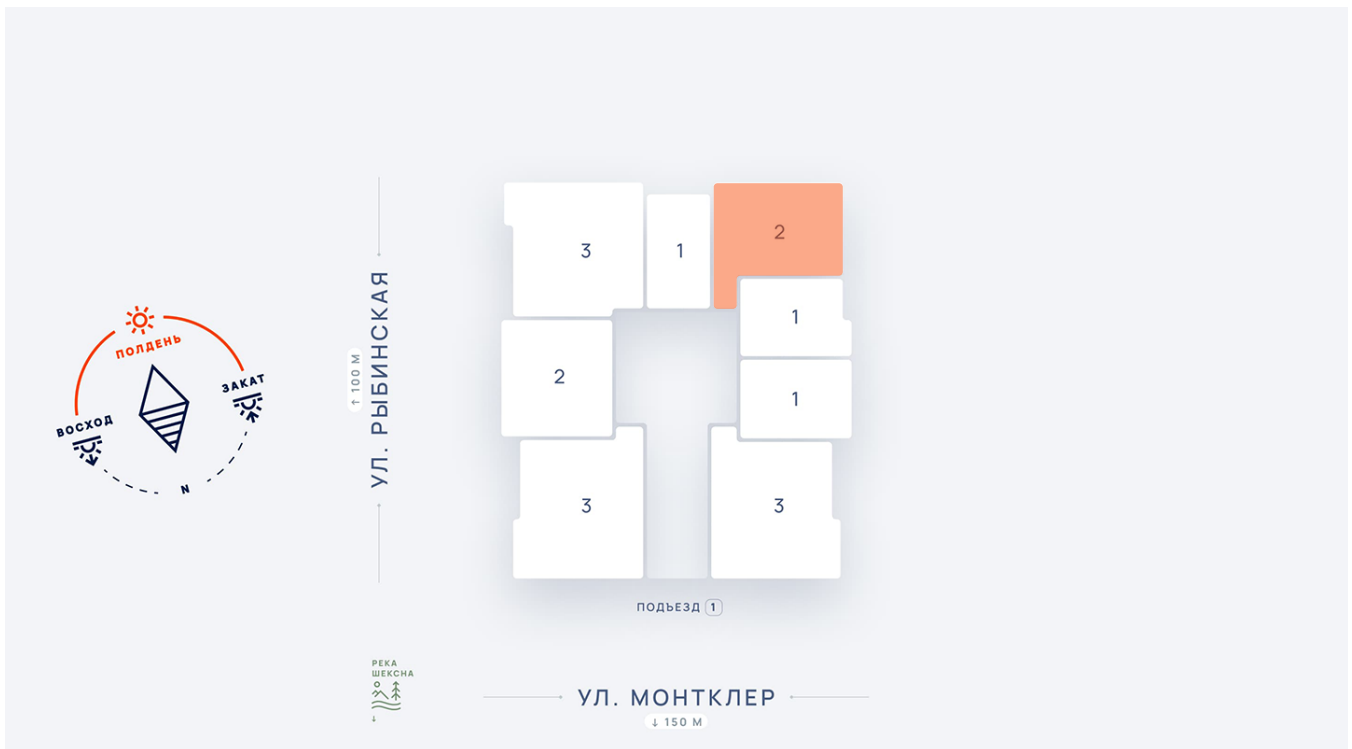

**2-комнатная квартира №163 в ЖК «Дуэт» 2 этап**  
ул. Монтклер, д. 3Б подъезд 1 этаж 8, кв. 163

Цена с полной отделкой:  
9 166 281 руб.

ОБЩАЯ ПЛОЩАДЬ, м<sup>2</sup>..... **56**

ЖИЛАЯ ПЛОЩАДЬ, м<sup>2</sup>..... **24.5**

ПЛОЩАДЬ КУХНИ, м<sup>2</sup>..... **12.3**

## Расположение на этаже

## Расположение дома