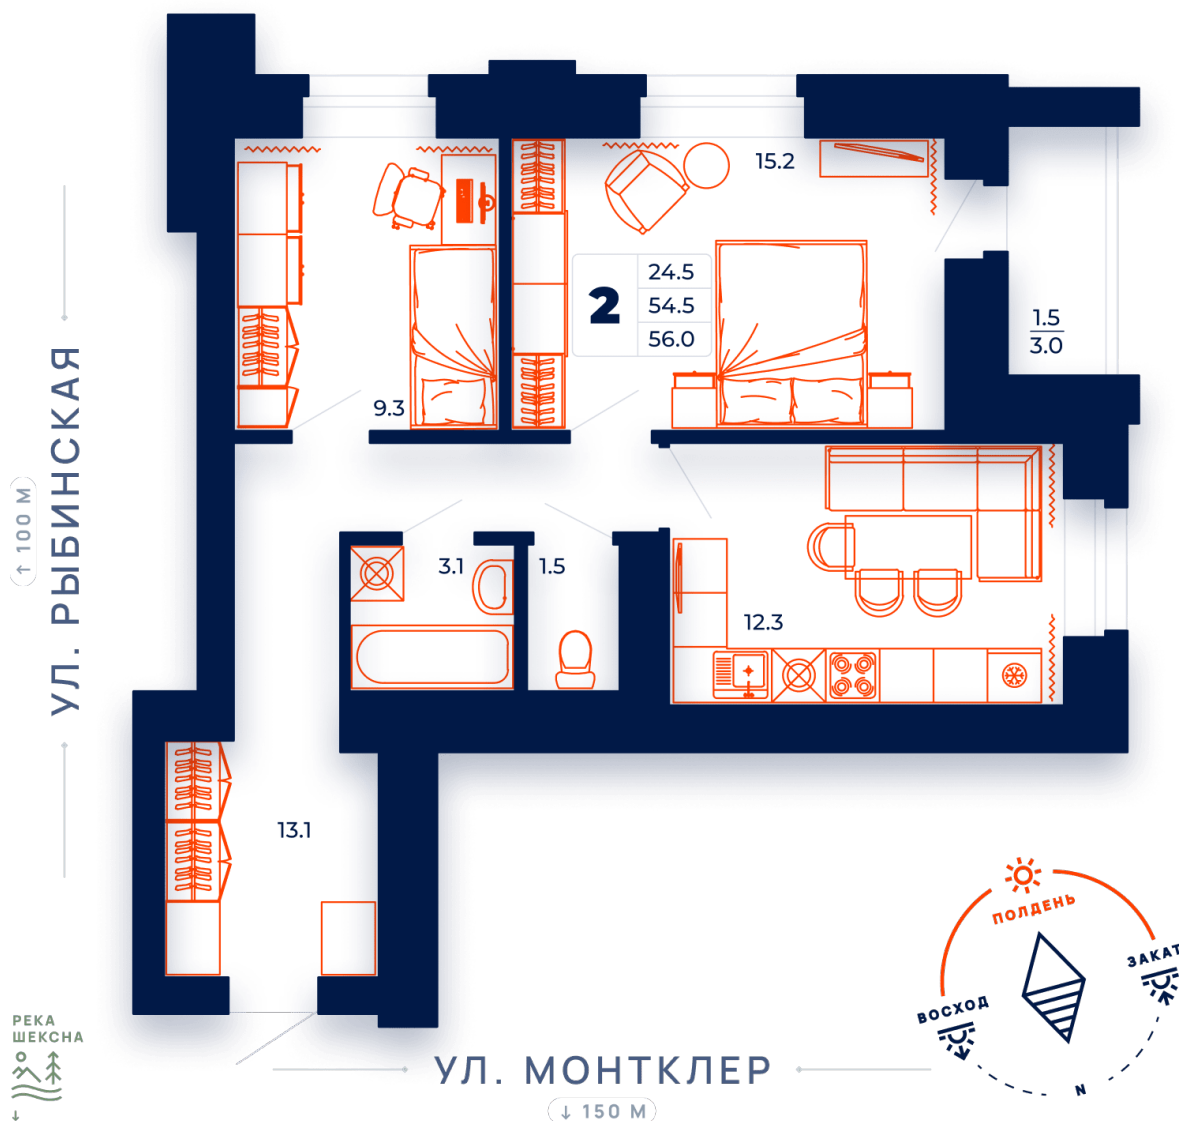

**2-комнатная квартира №163 в ЖК «Дуэт» 2 этап**  
ул. Монтклер, д. 3Б подъезд 1 этаж 8, кв. 163

Цена с полной отделкой:  
9 166 281 руб.

ОБЩАЯ ПЛОЩАДЬ, м<sup>2</sup>..... **56**

ЖИЛАЯ ПЛОЩАДЬ, м<sup>2</sup>..... **24.5**

ПЛОЩАДЬ КУХНИ, м<sup>2</sup>..... **12.3**

## Расположение на этаже

## Расположение дома