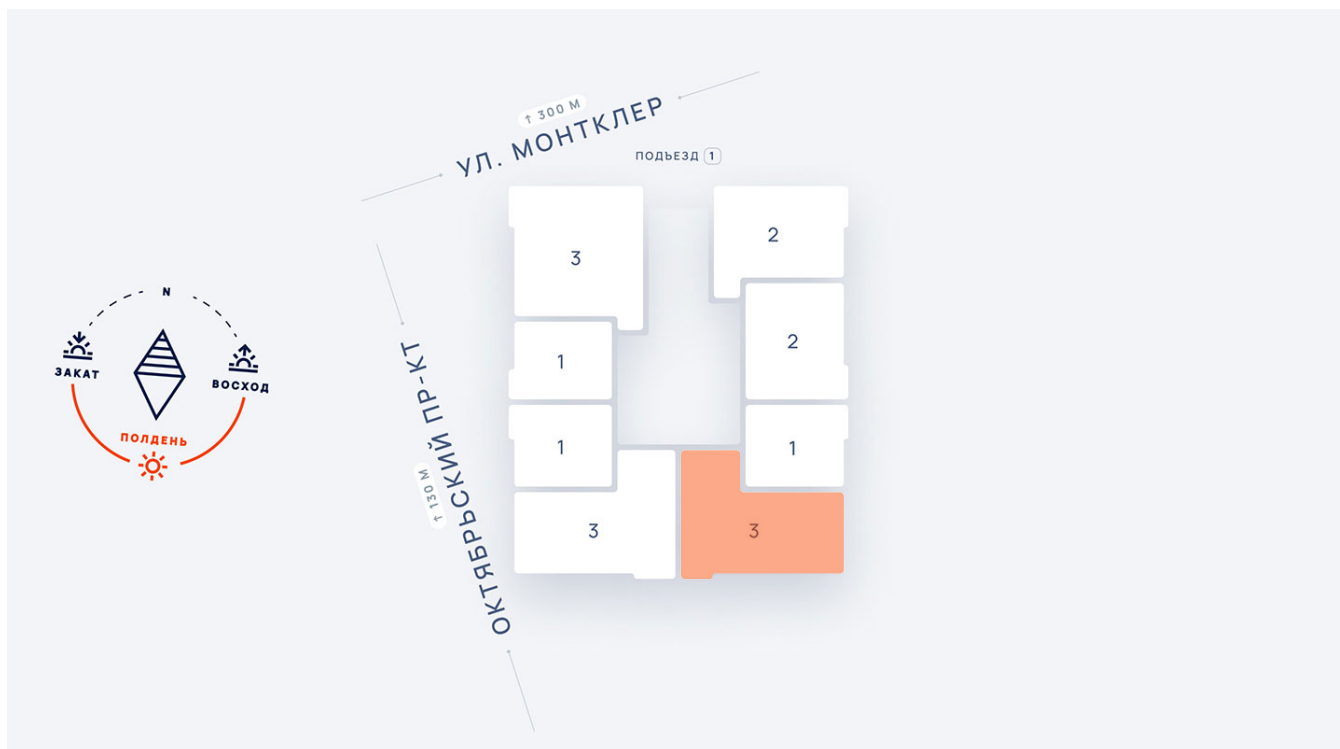

3-комнатная квартира №20 в ЖК Пиксель пересечение ул. Монтклер и пр. Октябрьский
пр-т Октябрьский, стр. 3 подъезд 1 этаж 3, кв. 20

Цена с полной отделкой:
9 975 000 руб.

ОБЩАЯ ПЛОЩАДЬ, м²..... **79.8**

ЖИЛАЯ ПЛОЩАДЬ, м²..... **37.2**

ПЛОЩАДЬ КУХНИ, м²..... **17.9**

Расположение на этаже

Расположение дома