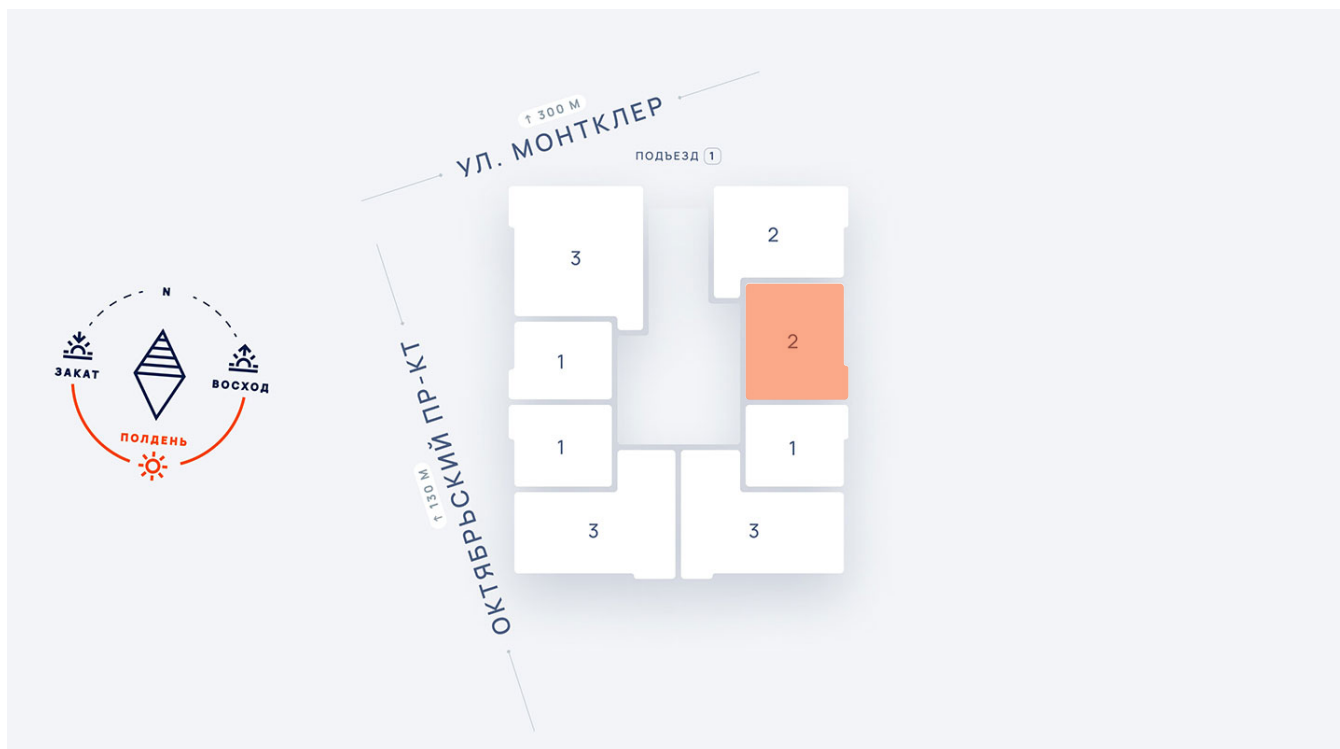

2-комнатная квартира №26 в ЖК Пиксель пересечение ул. Монтклер и пр. Октябрьский
пр-т Октябрьский, стр. 3 подъезд 1 этаж 4, кв. 26

Цена с полной отделкой:
9 225 103 руб.

ОБЩАЯ ПЛОЩАДЬ, м²..... **57.4**

ЖИЛАЯ ПЛОЩАДЬ, м²..... **26.1**

ПЛОЩАДЬ КУХНИ, м²..... **16.9**

Расположение на этаже

Расположение дома