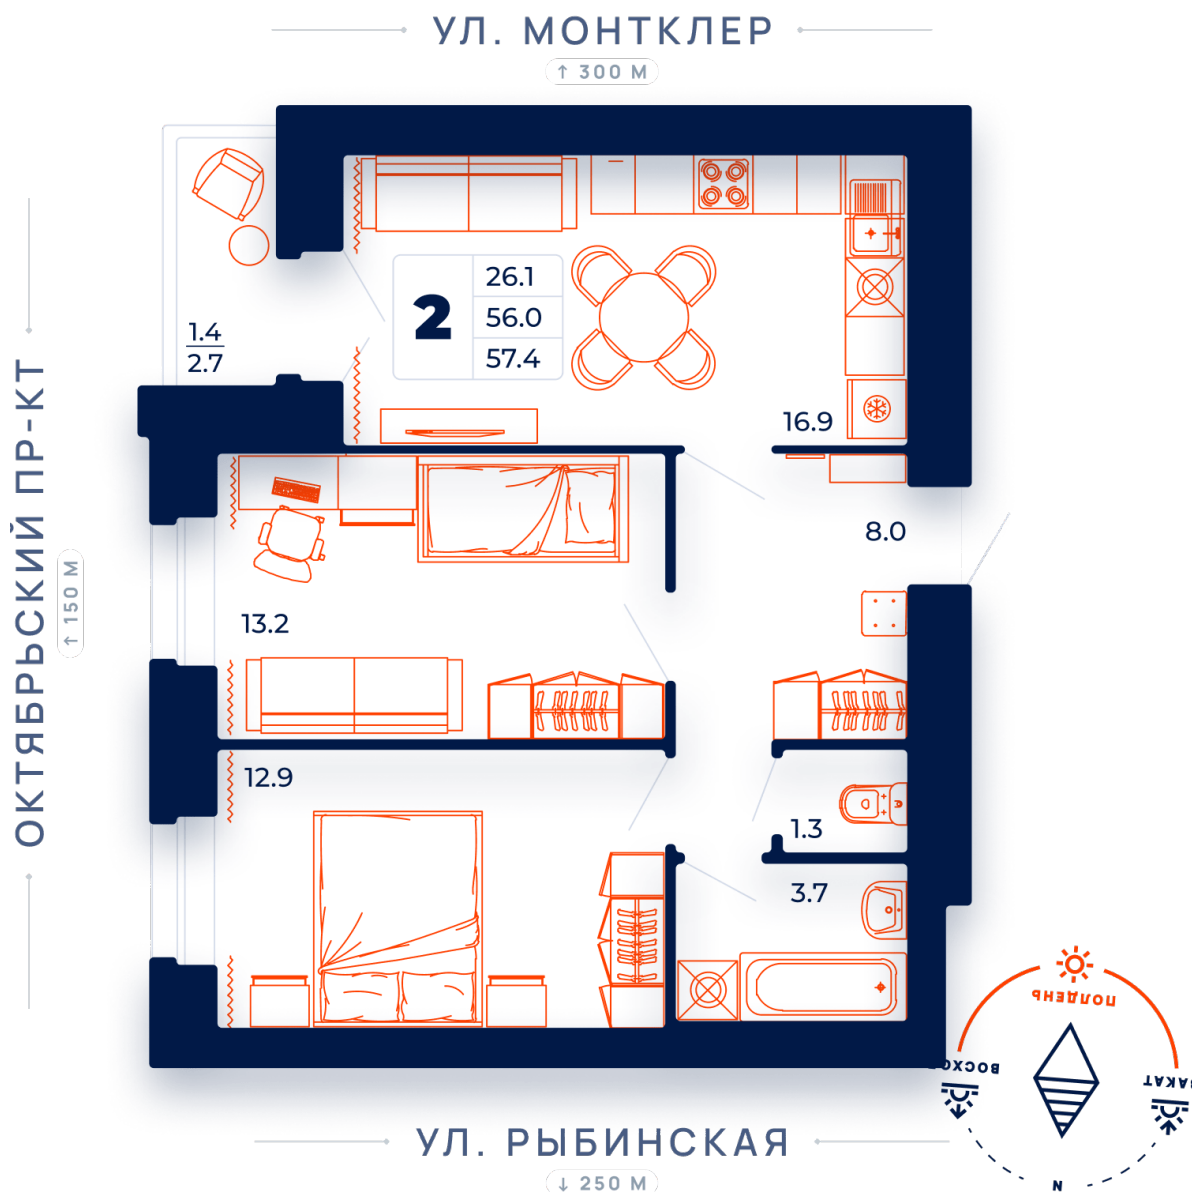

2-комнатная квартира №26 в ЖК Пиксель пересечение ул. Монтклер и пр. Октябрьский
пр-т Октябрьский, стр. 3 подъезд 1 этаж 4, кв. 26

Цена с полной отделкой:
9 225 103 руб.

ОБЩАЯ ПЛОЩАДЬ, м²..... **57.4**

ЖИЛАЯ ПЛОЩАДЬ, м²..... **26.1**

ПЛОЩАДЬ КУХНИ, м²..... **16.9**

Расположение на этаже

Расположение дома