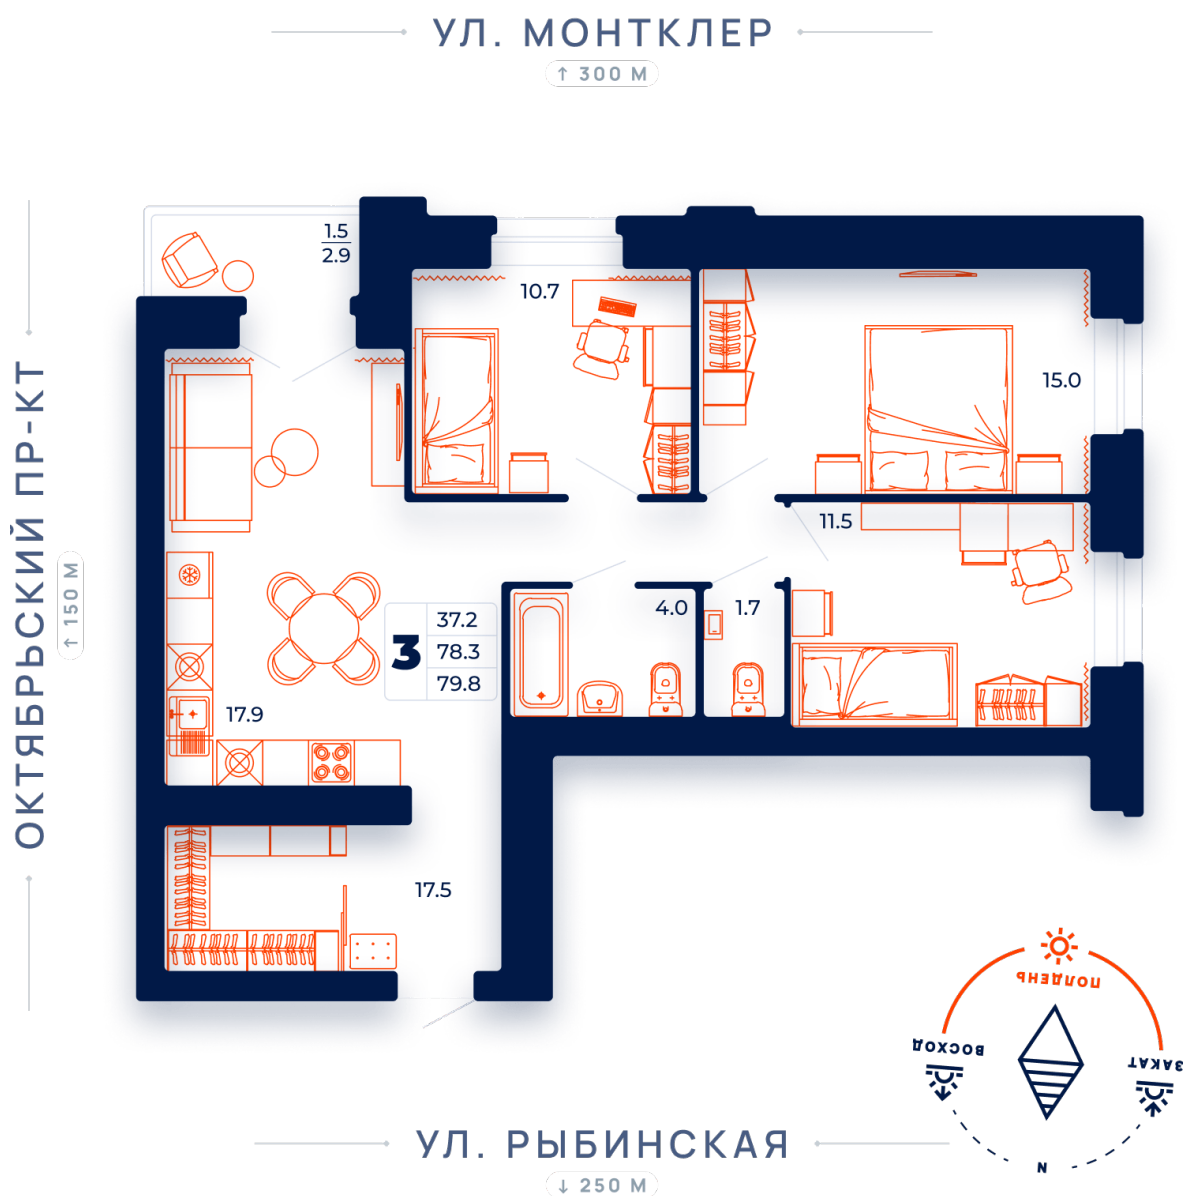

3-комнатная квартира №29 в ЖК Пиксель пересечение ул. Монтклер и пр. Октябрьский
пр-т Октябрьский, стр. 3 подъезд 1 этаж 4, кв. 29

Цена с полной отделкой:
11 494 980 руб.

ОБЩАЯ ПЛОЩАДЬ, м²..... **79.8**

ЖИЛАЯ ПЛОЩАДЬ, м²..... **37.2**

ПЛОЩАДЬ КУХНИ, м²..... **17.9**

Расположение на этаже

Расположение дома