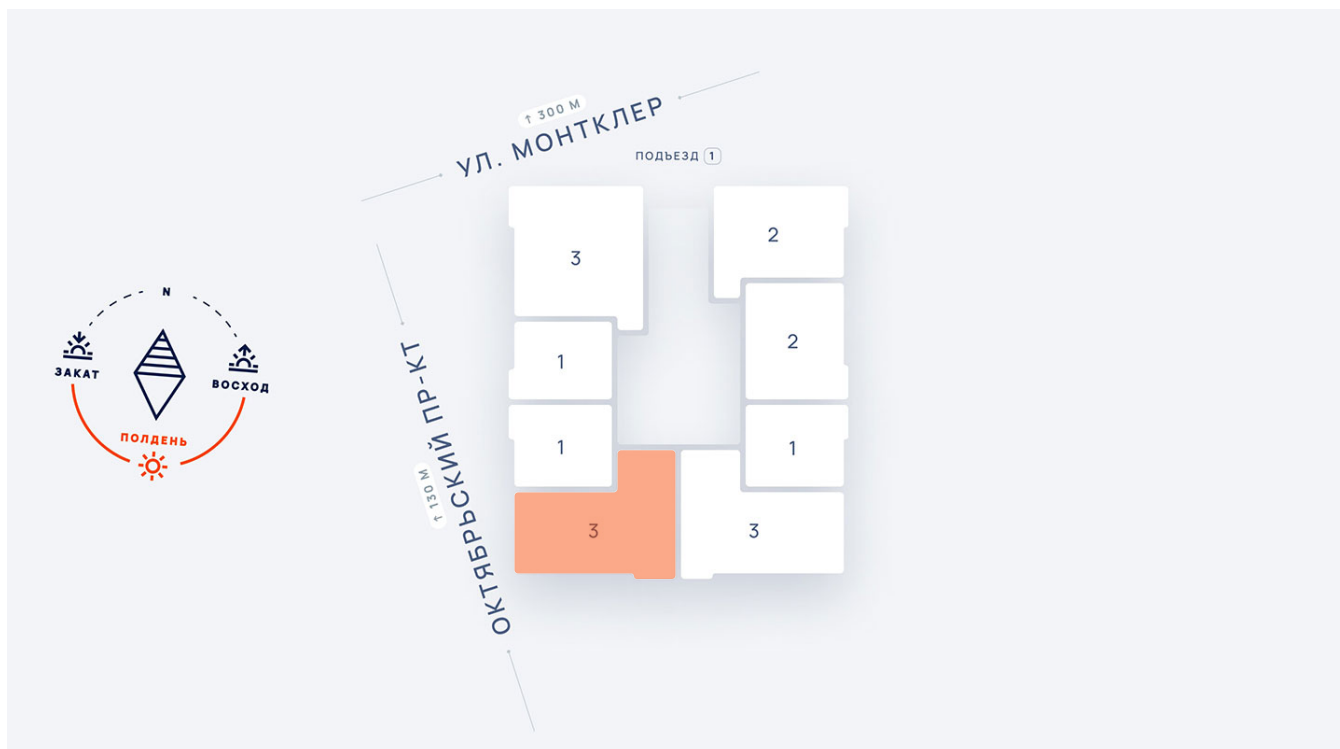

3-комнатная квартира №29 в ЖК Пиксель пересечение ул. Монтклер и пр. Октябрьский
пр-т Октябрьский, стр. 3 подъезд 1 этаж 4, кв. 29

Цена с полной отделкой:
11 494 980 руб.

ОБЩАЯ ПЛОЩАДЬ, м²..... **79.8**

ЖИЛАЯ ПЛОЩАДЬ, м²..... **37.2**

ПЛОЩАДЬ КУХНИ, м²..... **17.9**

Расположение на этаже

Расположение дома