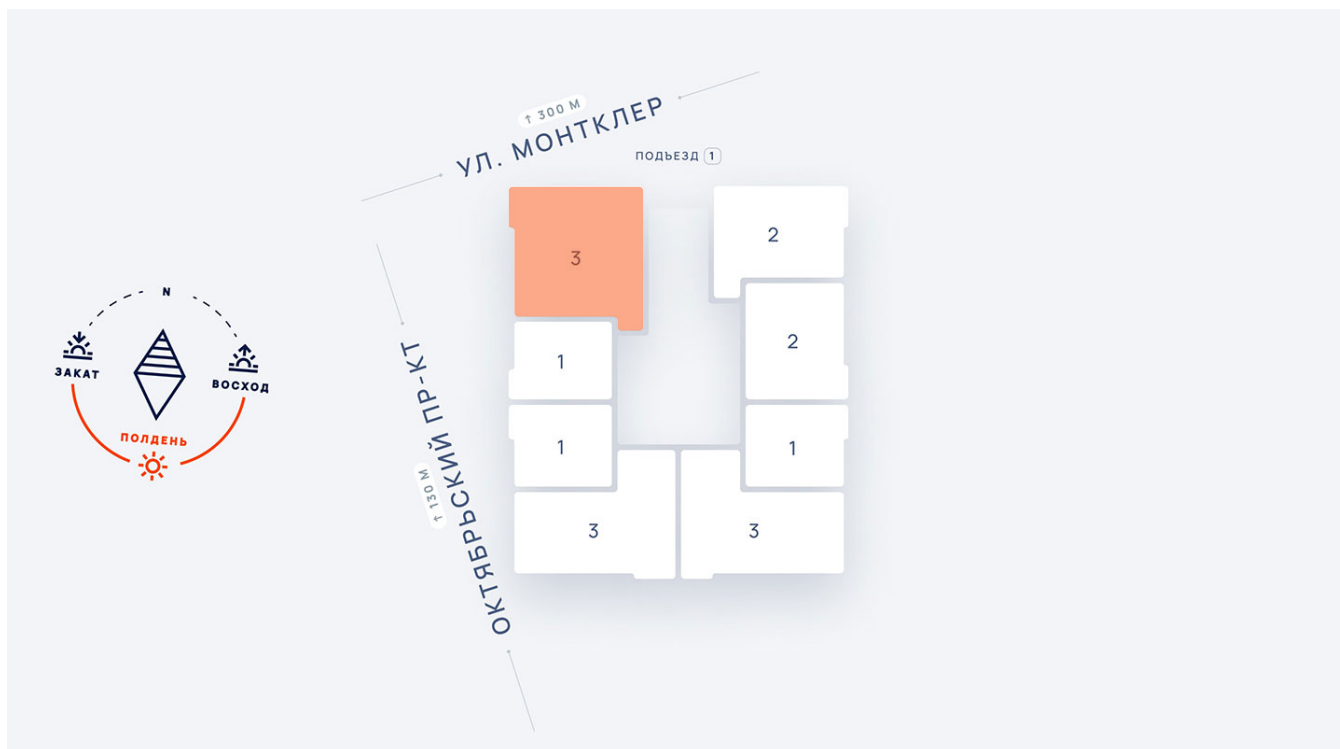

**3-комнатная квартира №32 в ЖК Пиксель пересечение ул. Монтклер и пр. Октябрьский**  
пр-т Октябрьский, стр. 3 подъезд 1 этаж 4, кв. 32

Цена с полной отделкой:  
11 526 275 руб.

ОБЩАЯ ПЛОЩАДЬ, м<sup>2</sup>..... **79.8**

ЖИЛАЯ ПЛОЩАДЬ, м<sup>2</sup>..... **38.3**

ПЛОЩАДЬ КУХНИ, м<sup>2</sup>..... **20.2**

## Расположение на этаже

## Расположение дома