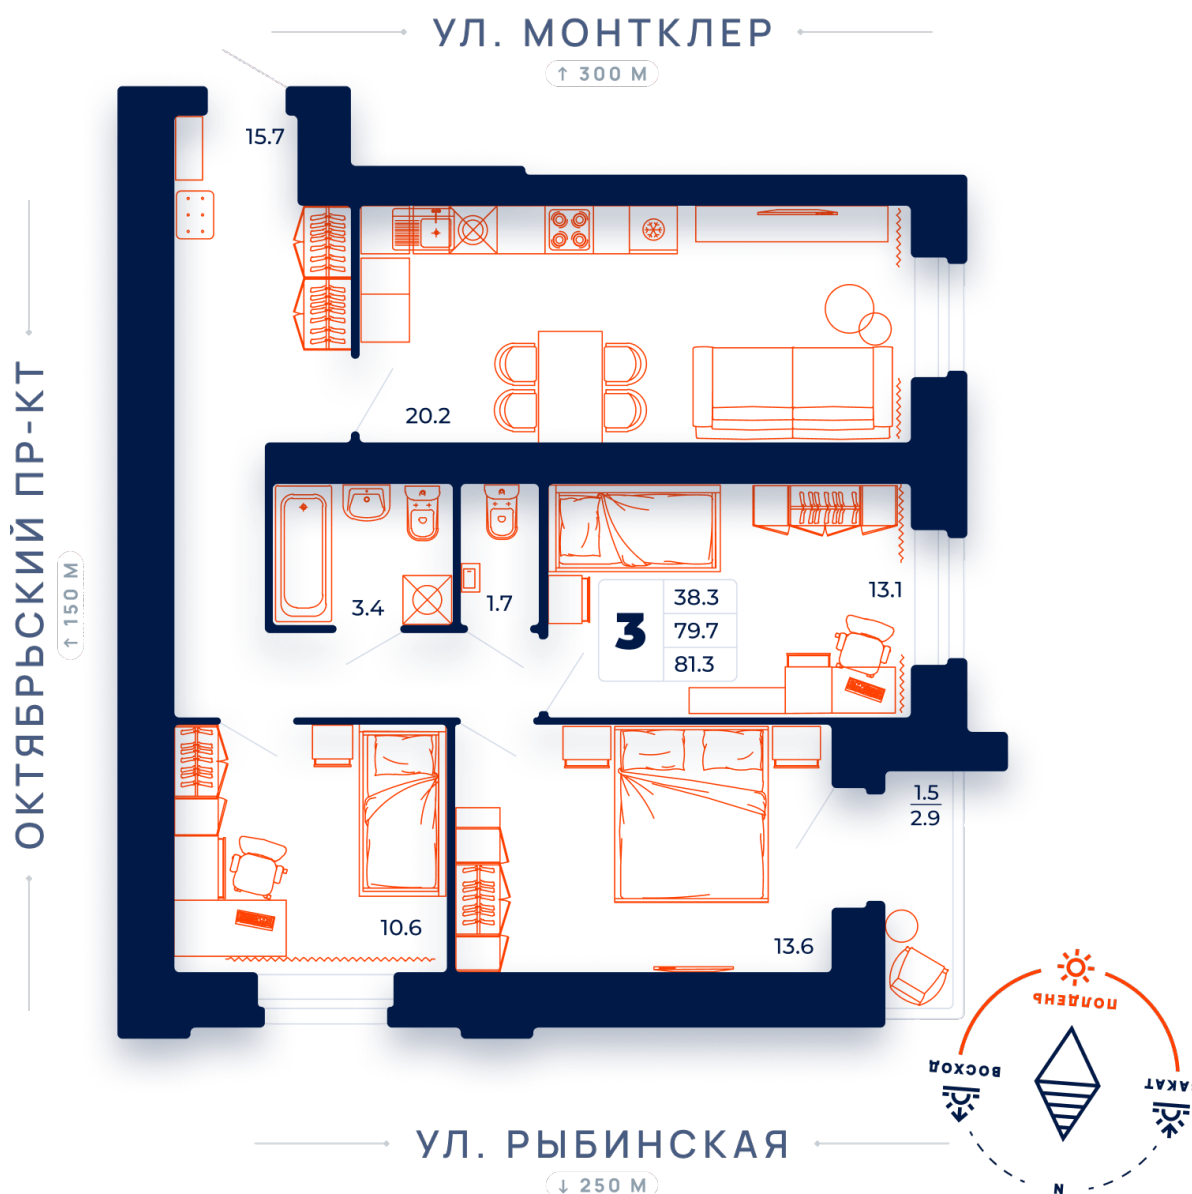

**3-комнатная квартира №32 в ЖК Пиксель пересечение ул. Монтклер и пр. Октябрьский**  
пр-т Октябрьский, стр. 3 подъезд 1 этаж 4, кв. 32

Цена с полной отделкой:  
11 526 275 руб.

ОБЩАЯ ПЛОЩАДЬ, м<sup>2</sup>..... **79.8**

ЖИЛАЯ ПЛОЩАДЬ, м<sup>2</sup>..... **38.3**

ПЛОЩАДЬ КУХНИ, м<sup>2</sup>..... **20.2**

## Расположение на этаже

## Расположение дома