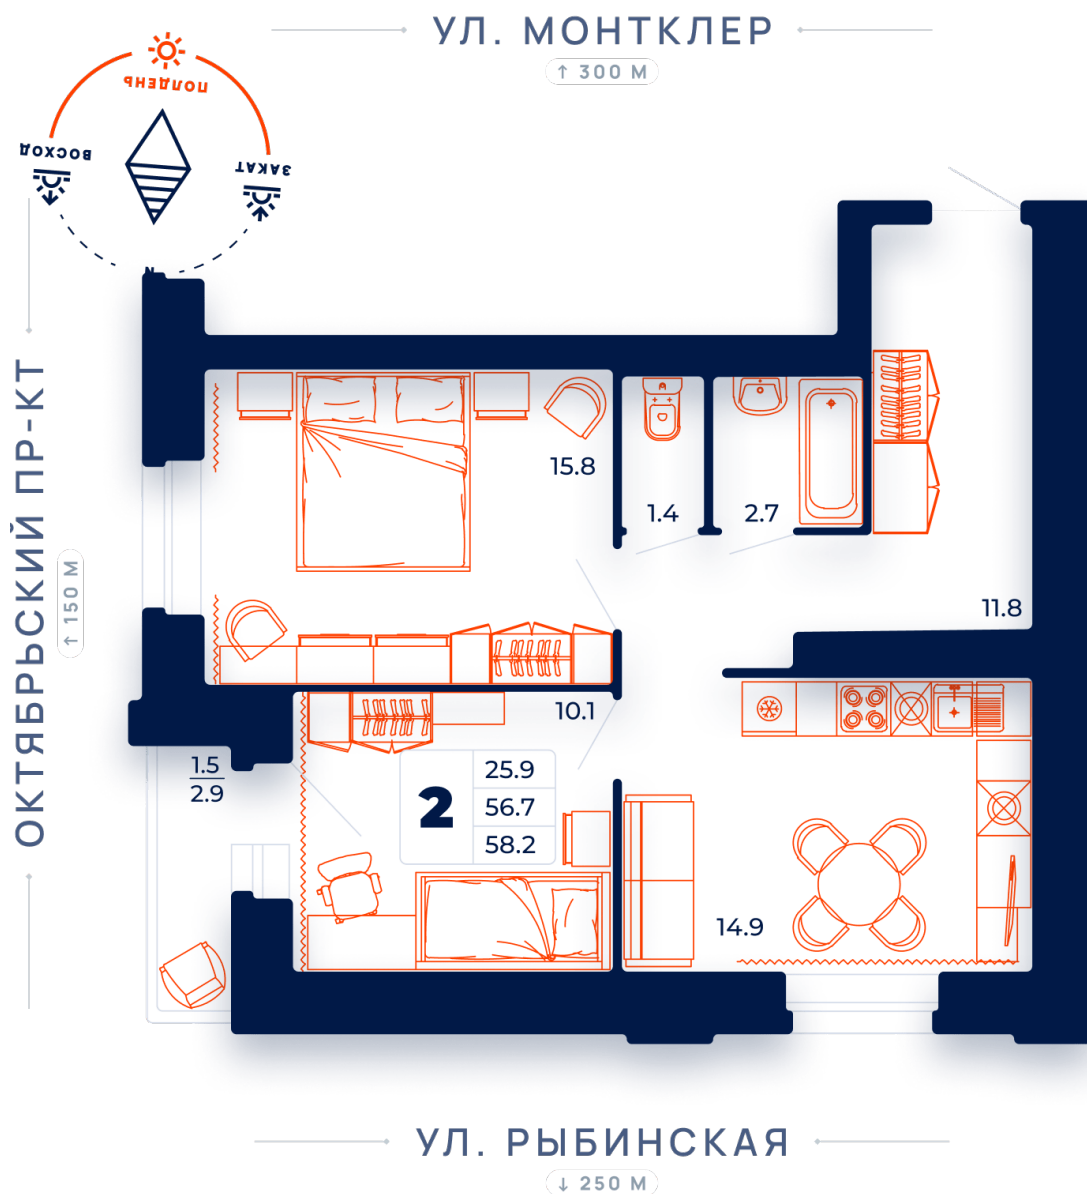

2-комнатная квартира №33 в ЖК Пиксель пересечение ул. Монтклер и пр. Октябрьский

пр-т Октябрьский, стр. 3 подъезд 1 этаж 5, кв. 33

Цена с полной отделкой:

7 566 000 руб.

ОБЩАЯ ПЛОЩАДЬ, м²..... **58.2**

ЖИЛАЯ ПЛОЩАДЬ, м²..... **25.9**

ПЛОЩАДЬ КУХНИ, м²..... **14.9**

Расположение на этаже

Расположение дома