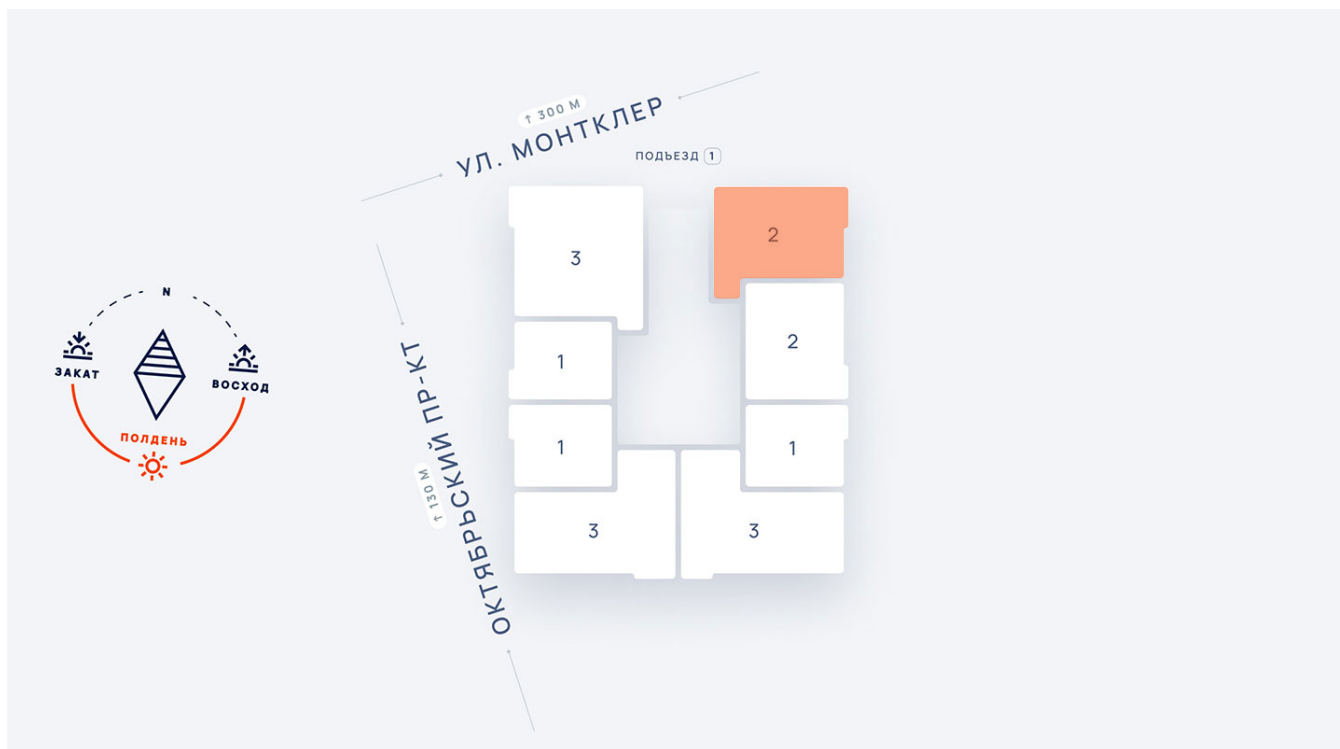

2-комнатная квартира №33 в ЖК Пиксель пересечение ул. Монтклер и пр. Октябрьский

пр-т Октябрьский, стр. 3 подъезд 1 этаж 5, кв. 33

Цена с полной отделкой:

7 566 000 руб.

ОБЩАЯ ПЛОЩАДЬ, м²..... **58.2**

ЖИЛАЯ ПЛОЩАДЬ, м²..... **25.9**

ПЛОЩАДЬ КУХНИ, м²..... **14.9**

Расположение на этаже

Расположение дома