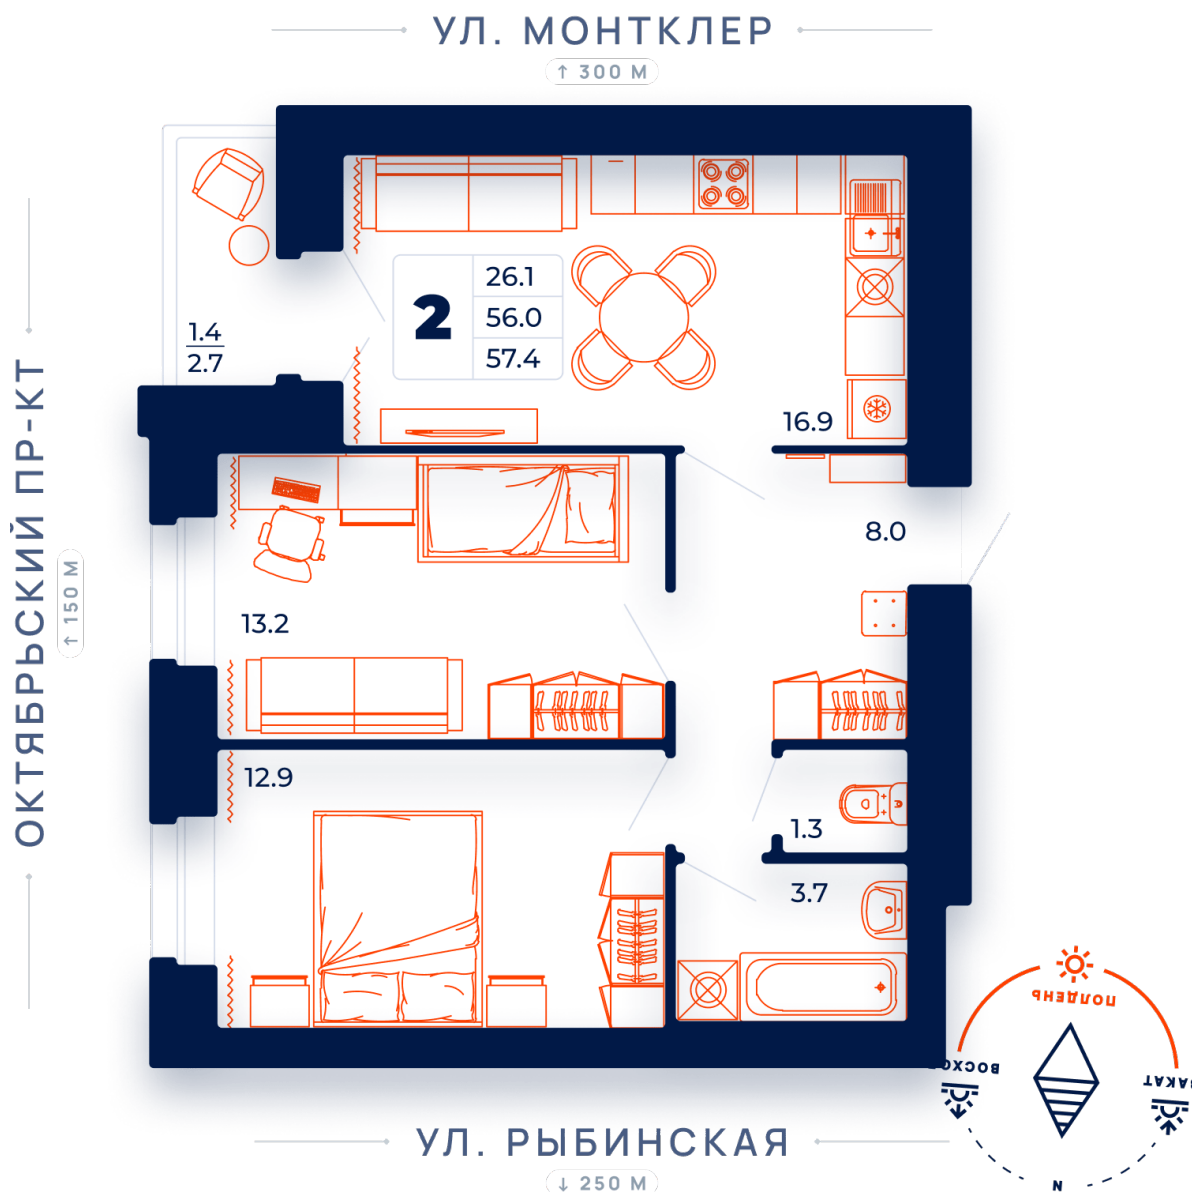

**2-комнатная квартира №82 в ЖК Пиксель пересечение ул. Монтклер и пр. Октябрьский**  
**пр-т Октябрьский, стр. 3 подъезд 1 этаж 11, кв. 82**

Цена с полной отделкой:  
9 095 015 руб.

ОБЩАЯ ПЛОЩАДЬ, м<sup>2</sup>..... **57.4**

ЖИЛАЯ ПЛОЩАДЬ, м<sup>2</sup>..... **26.1**

ПЛОЩАДЬ КУХНИ, м<sup>2</sup>..... **16.9**

## Расположение на этаже

## Расположение дома