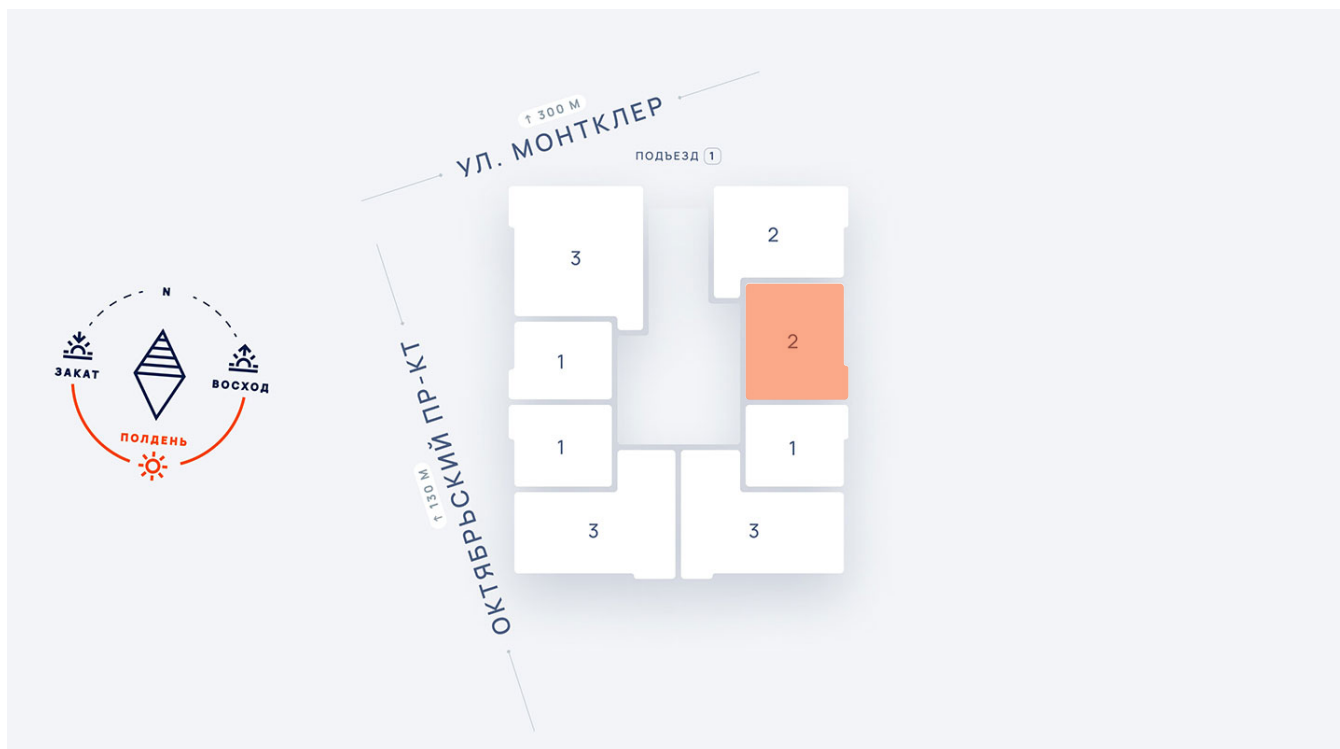

**2-комнатная квартира №82 в ЖК Пиксель пересечение ул. Монтклер и пр. Октябрьский**  
**пр-т Октябрьский, стр. 3 подъезд 1 этаж 11, кв. 82**

Цена с полной отделкой:  
9 095 015 руб.

ОБЩАЯ ПЛОЩАДЬ, м<sup>2</sup>..... **57.4**

ЖИЛАЯ ПЛОЩАДЬ, м<sup>2</sup>..... **26.1**

ПЛОЩАДЬ КУХНИ, м<sup>2</sup>..... **16.9**

## Расположение на этаже

## Расположение дома