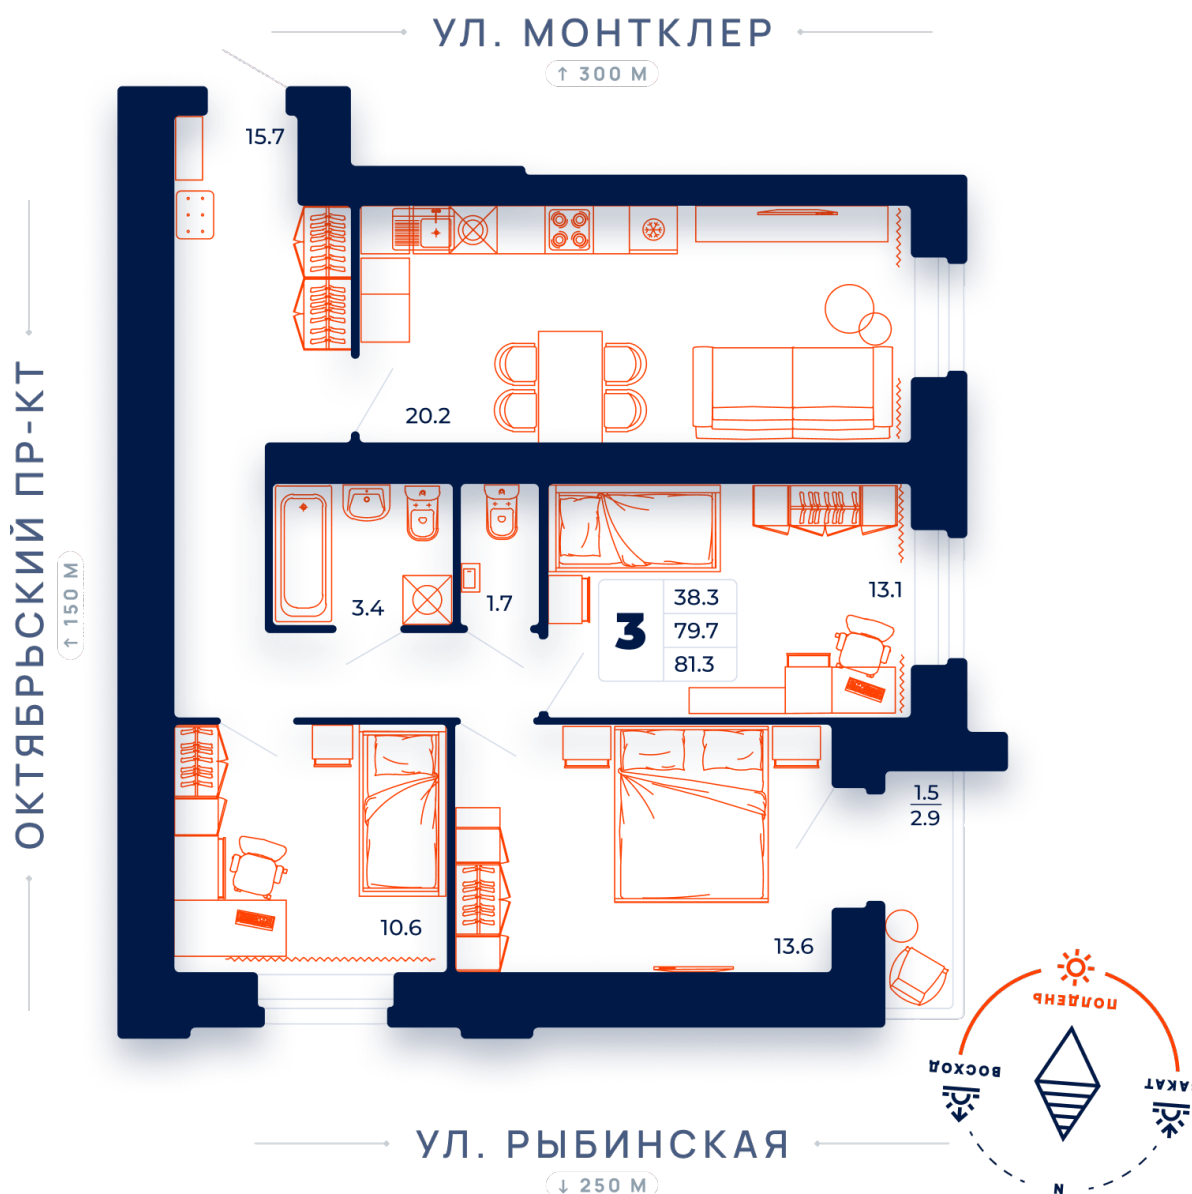

3-комнатная квартира №88 в ЖК Пиксель пересечение ул. Монтклер и пр. Октябрьский
пр-т Октябрьский, стр. 3 подъезд 1 этаж 11, кв. 88

Цена с полной отделкой:
12 323 821 руб.

ОБЩАЯ ПЛОЩАДЬ, м²..... **79.8**

ЖИЛАЯ ПЛОЩАДЬ, м²..... **38.3**

ПЛОЩАДЬ КУХНИ, м²..... **20.2**

Расположение на этаже

Расположение дома