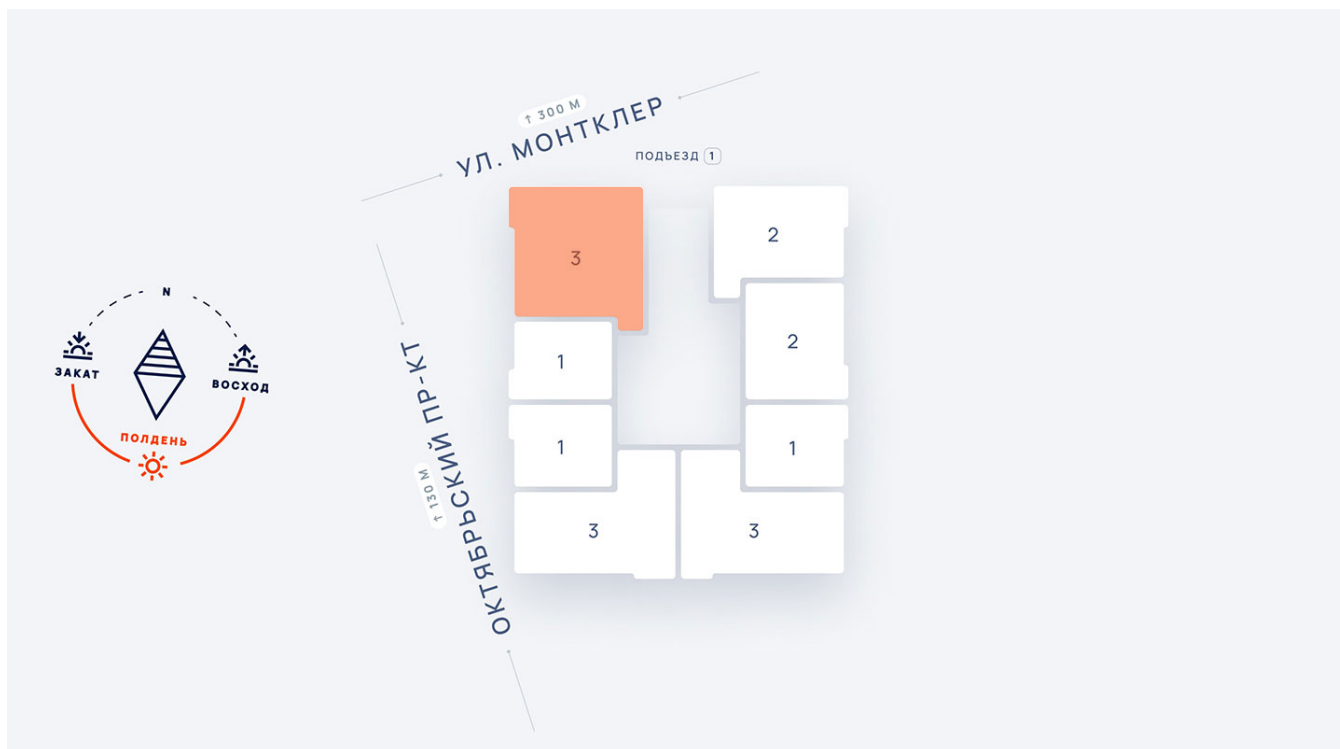

3-комнатная квартира №88 в ЖК Пиксель пересечение ул. Монтклер и пр. Октябрьский
пр-т Октябрьский, стр. 3 подъезд 1 этаж 11, кв. 88

Цена с полной отделкой:
12 323 821 руб.

ОБЩАЯ ПЛОЩАДЬ, м²..... **79.8**

ЖИЛАЯ ПЛОЩАДЬ, м²..... **38.3**

ПЛОЩАДЬ КУХНИ, м²..... **20.2**

Расположение на этаже

Расположение дома