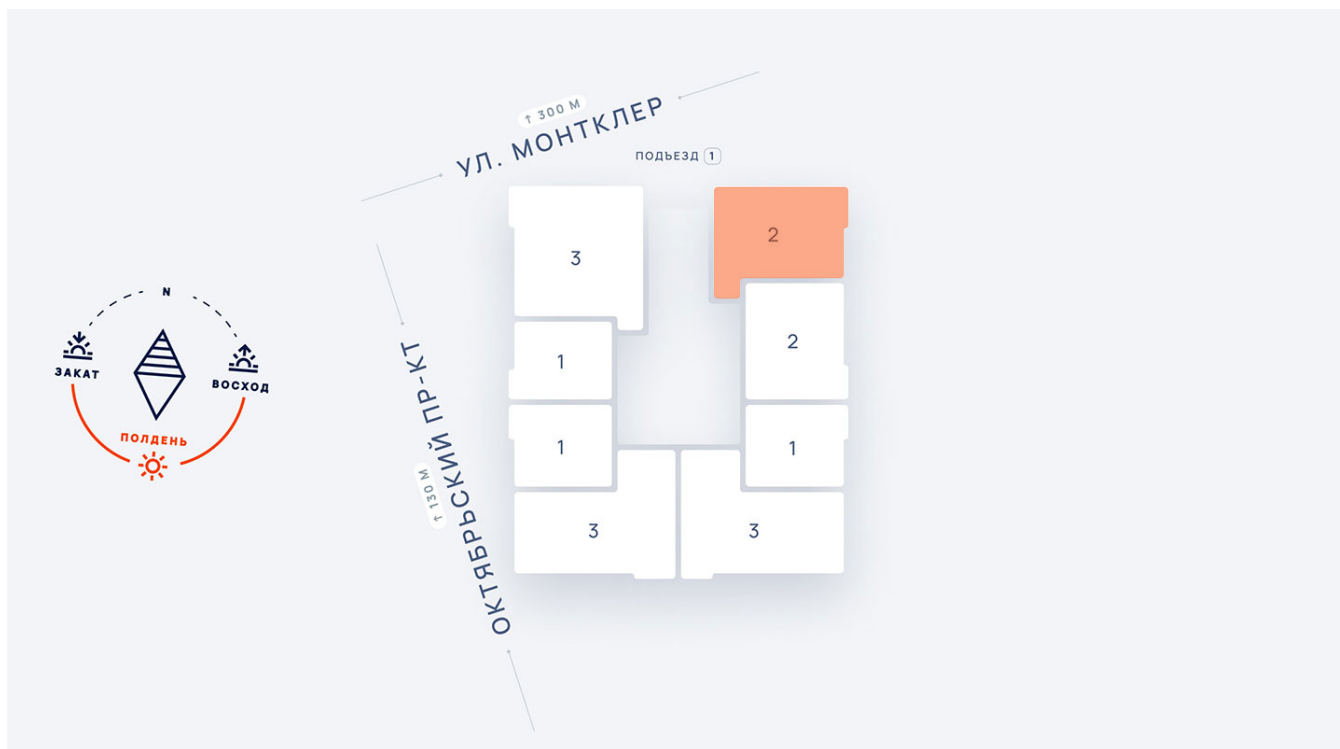

2-комнатная квартира №89 в ЖК Пиксель пересечение ул. Монтклер и пр. Октябрьский
пр-т Октябрьский, стр. 3 подъезд 1 этаж 12, кв. 89

Цена с полной отделкой:
8 148 000 руб.

ОБЩАЯ ПЛОЩАДЬ, м²..... **58.2**

ЖИЛАЯ ПЛОЩАДЬ, м²..... **25.9**

ПЛОЩАДЬ КУХНИ, м²..... **14.9**

Расположение на этаже

Расположение дома