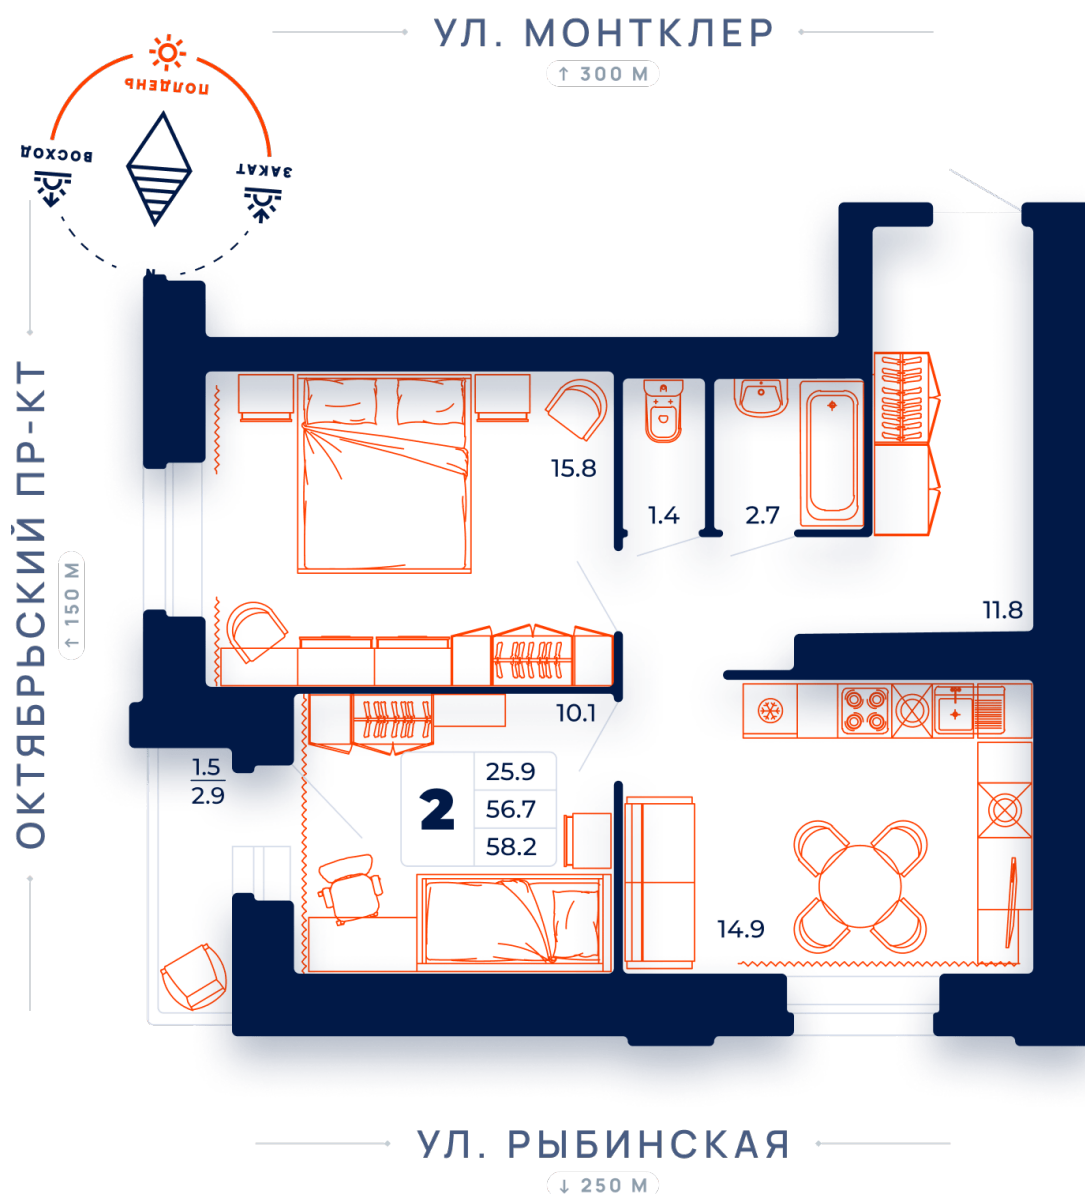

2-комнатная квартира №89 в ЖК Пиксель пересечение ул. Монтклер и пр. Октябрьский
пр-т Октябрьский, стр. 3 подъезд 1 этаж 12, кв. 89

Цена с полной отделкой:
8 148 000 руб.

ОБЩАЯ ПЛОЩАДЬ, м²..... **58.2**

ЖИЛАЯ ПЛОЩАДЬ, м²..... **25.9**

ПЛОЩАДЬ КУХНИ, м²..... **14.9**

Расположение на этаже

Расположение дома