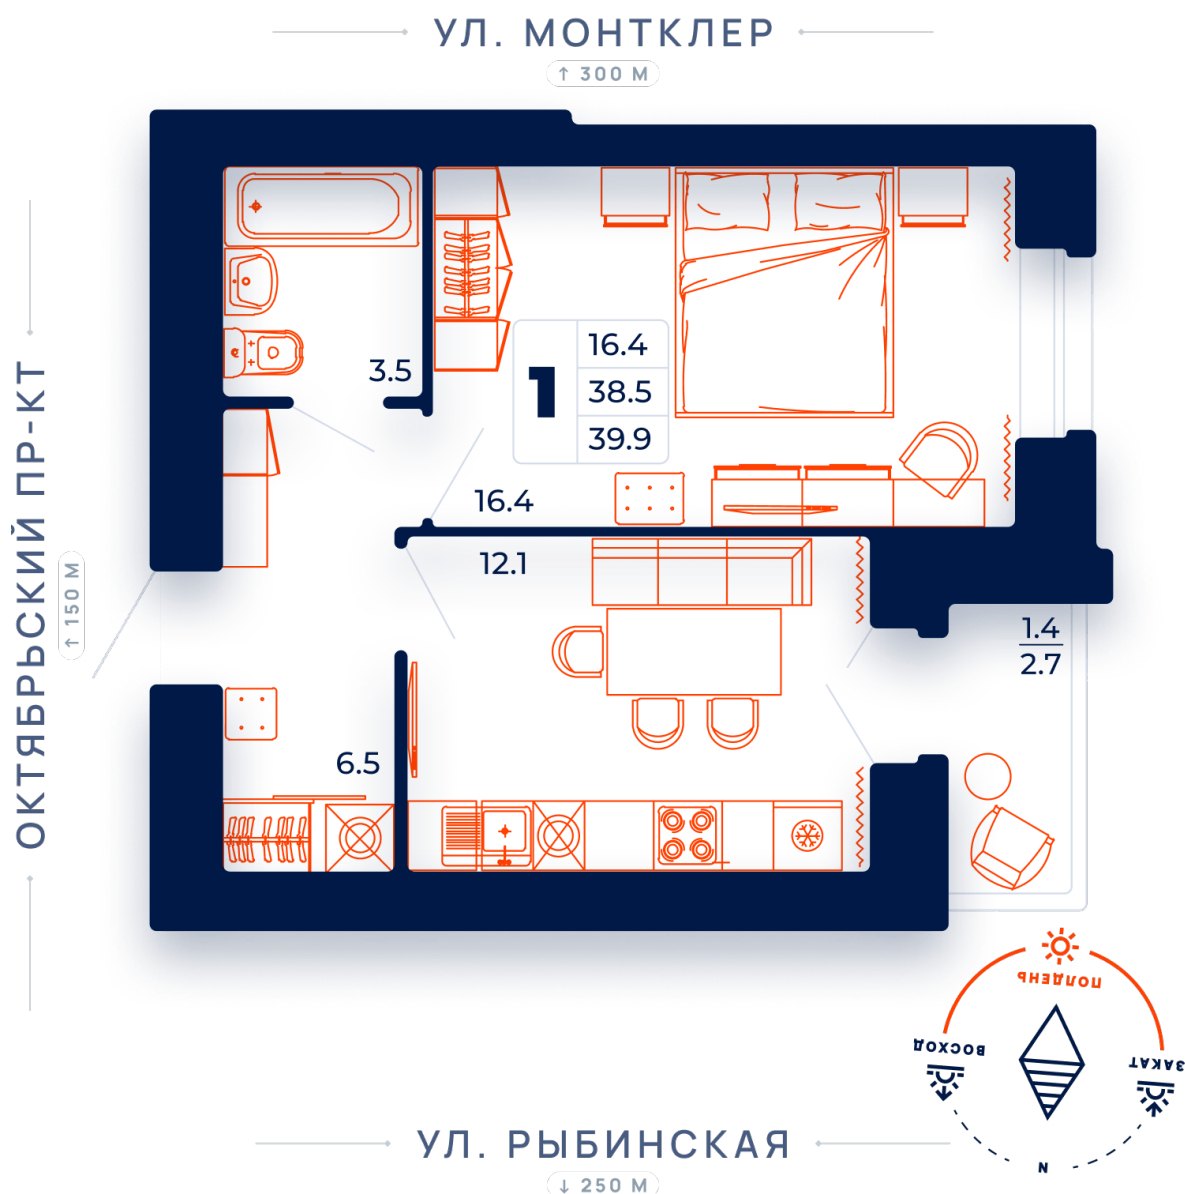

1-комнатная квартира №102 в ЖК Пиксель пересечение ул. Монтклер и пр. Октябрьский
пр-т Октябрьский, стр. 3 подъезд 1 этаж 13, кв. 102

Цена с полной отделкой:
5 785 500 руб.

ОБЩАЯ ПЛОЩАДЬ, м²..... **39.9**

ЖИЛАЯ ПЛОЩАДЬ, м²..... **16.4**

ПЛОЩАДЬ КУХНИ, м²..... **12.1**

Расположение на этаже

Расположение дома