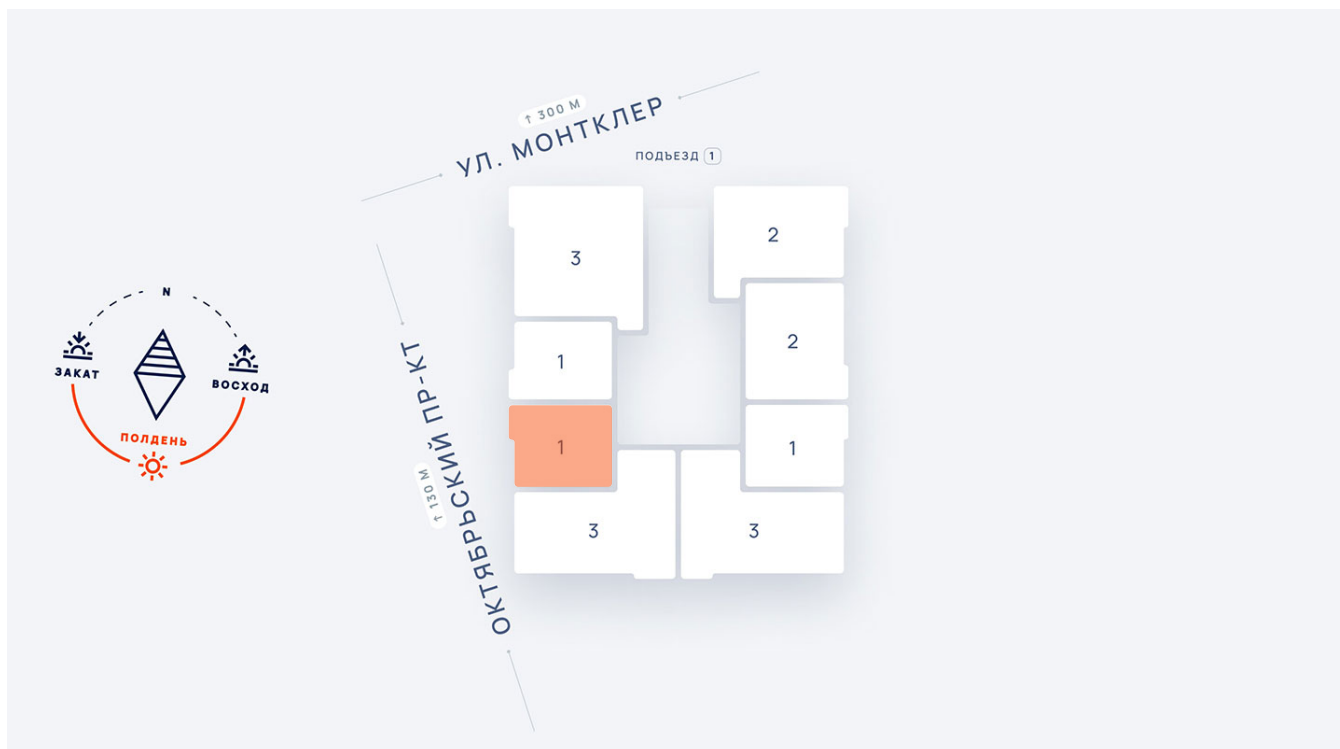

1-комнатная квартира №102 в ЖК Пиксель пересечение ул. Монтклер и пр. Октябрьский
пр-т Октябрьский, стр. 3 подъезд 1 этаж 13, кв. 102

Цена с полной отделкой:
5 785 500 руб.

ОБЩАЯ ПЛОЩАДЬ, м²..... **39.9**

ЖИЛАЯ ПЛОЩАДЬ, м²..... **16.4**

ПЛОЩАДЬ КУХНИ, м²..... **12.1**

Расположение на этаже

Расположение дома