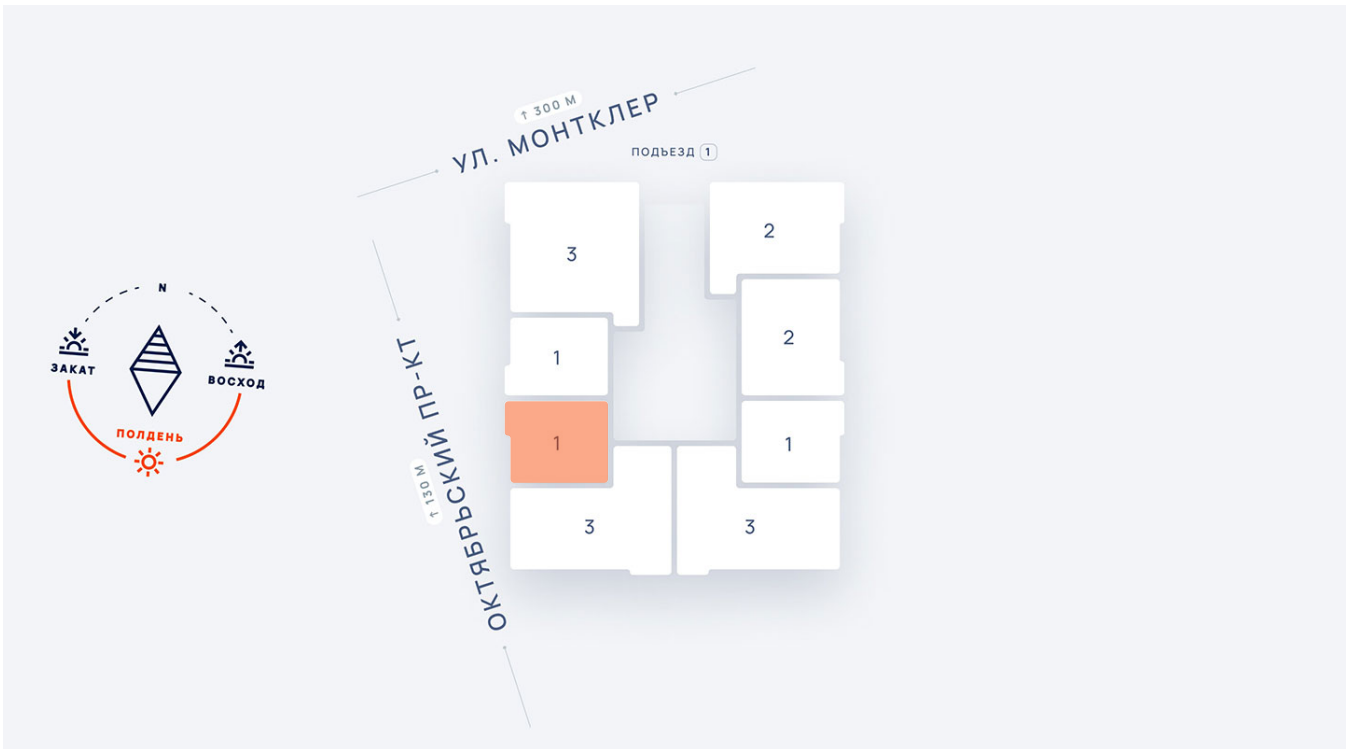

1-комнатная квартира №110 в ЖК Пиксель пересечение ул. Монтклер и пр. Октябрьский
пр-т Октябрьский, стр. 3 подъезд 1 этаж 14, кв. 110

Цена с полной отделкой:
5 785 500 руб.

ОБЩАЯ ПЛОЩАДЬ, м²..... **39.9**

ЖИЛАЯ ПЛОЩАДЬ, м²..... **16.4**

ПЛОЩАДЬ КУХНИ, м²..... **12.1**

Расположение на этаже

Расположение дома