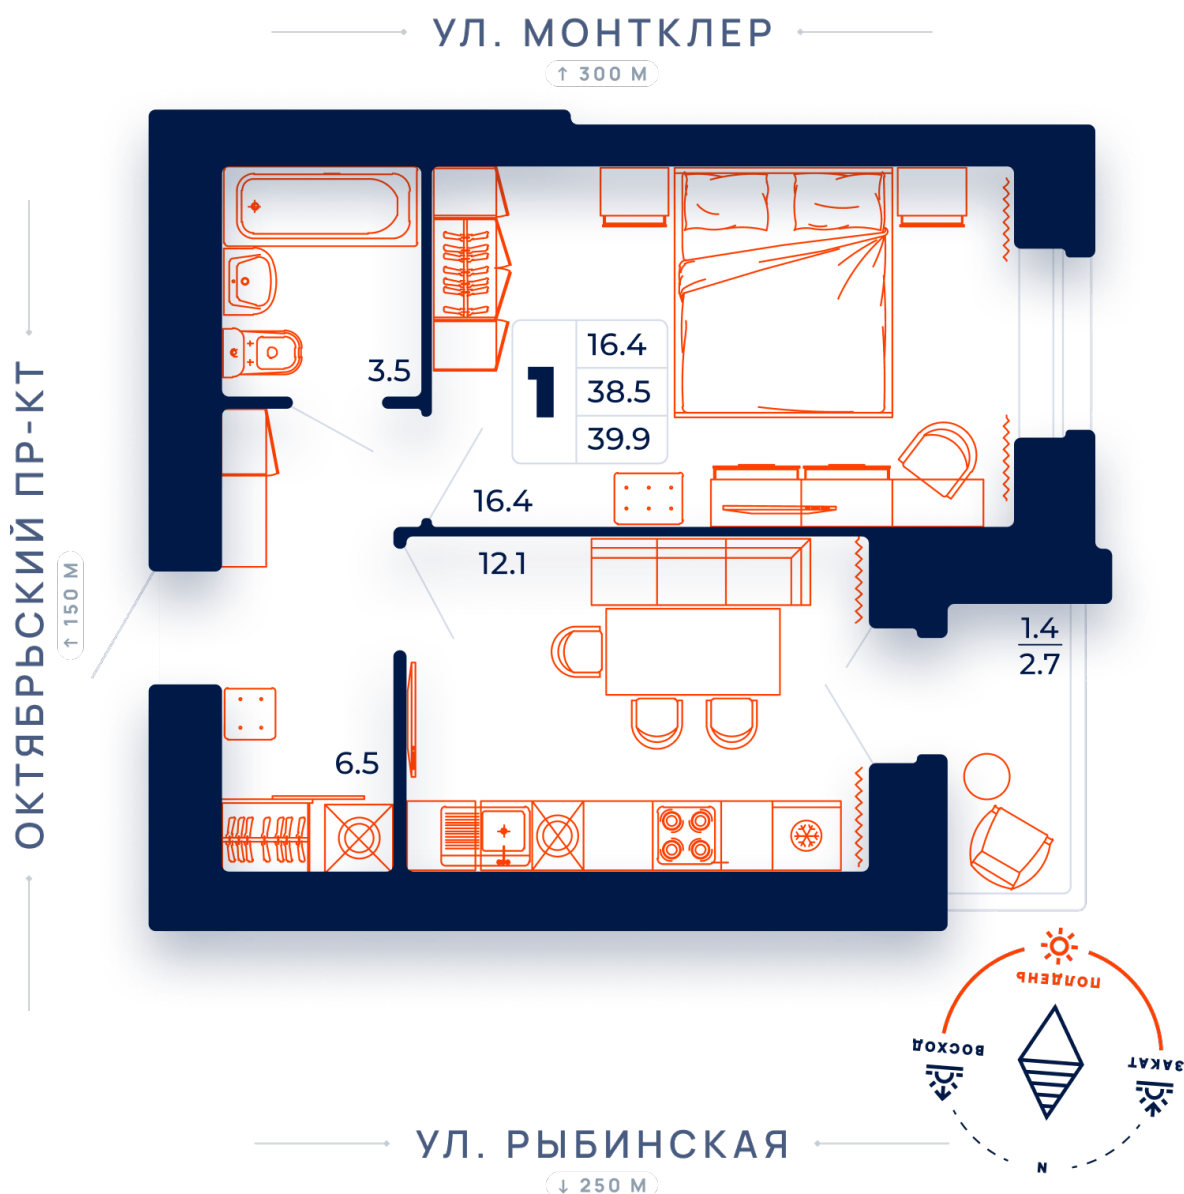

1-комнатная квартира №110 в ЖК Пиксель пересечение ул. Монтклер и пр. Октябрьский
пр-т Октябрьский, стр. 3 подъезд 1 этаж 14, кв. 110

Цена с полной отделкой:
5 785 500 руб.

ОБЩАЯ ПЛОЩАДЬ, м²..... **39.9**

ЖИЛАЯ ПЛОЩАДЬ, м²..... **16.4**

ПЛОЩАДЬ КУХНИ, м²..... **12.1**

Расположение на этаже

Расположение дома