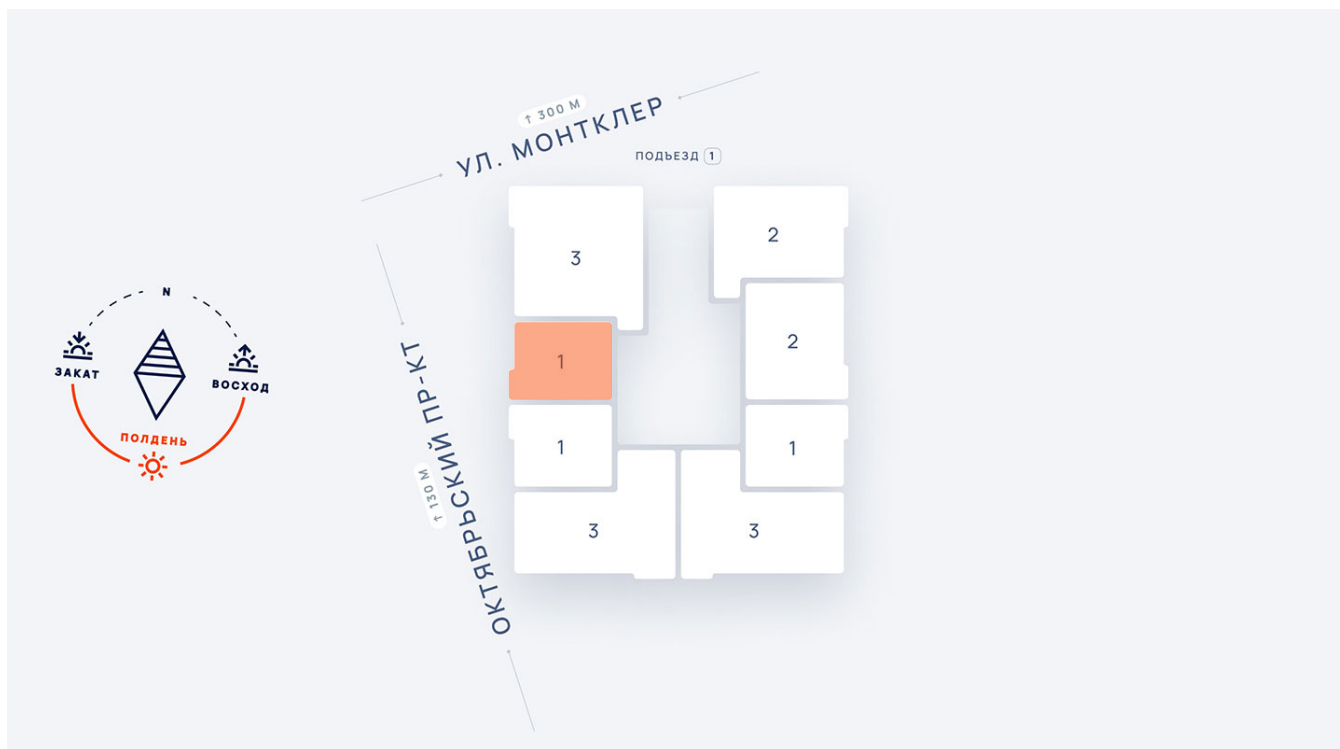

1-комнатная квартира №111 в ЖК Пиксель пересечение ул. Монтклер и пр. Октябрьский
пр-т Октябрьский, стр. 3 подъезд 1 этаж 14, кв. 111

Цена с полной отделкой:
5 481 000 руб.

ОБЩАЯ ПЛОЩАДЬ, м²..... **37.8**

ЖИЛАЯ ПЛОЩАДЬ, м²..... **14.6**

ПЛОЩАДЬ КУХНИ, м²..... **12**

Расположение на этаже

Расположение дома