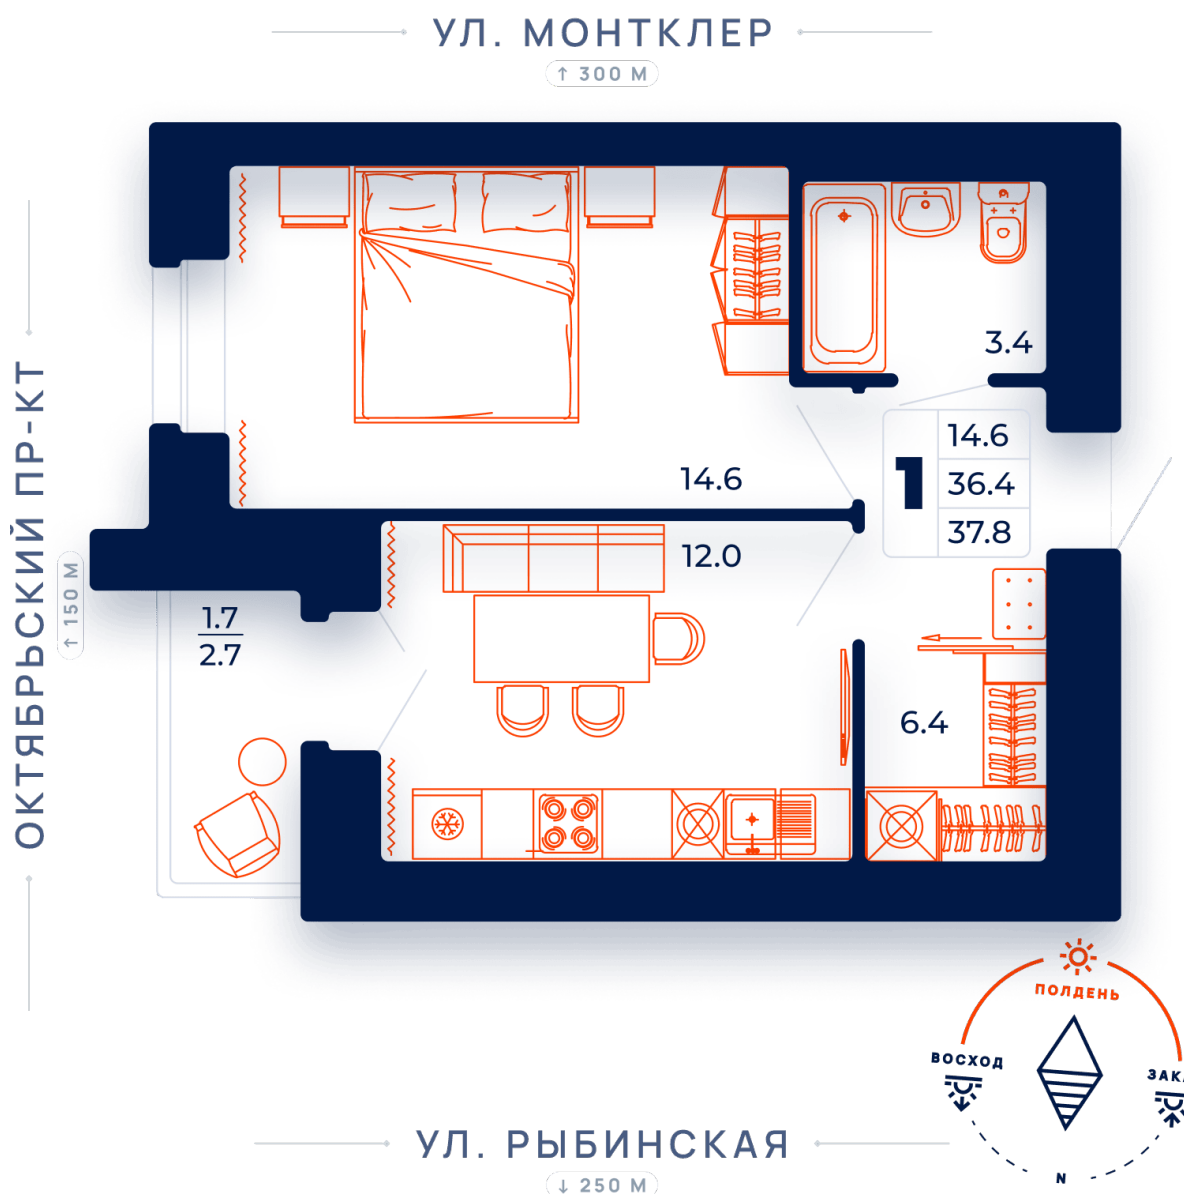

1-комнатная квартира №111 в ЖК Пиксель пересечение ул. Монтклер и пр. Октябрьский
пр-т Октябрьский, стр. 3 подъезд 1 этаж 14, кв. 111

Цена с полной отделкой:
5 481 000 руб.

ОБЩАЯ ПЛОЩАДЬ, м²..... **37.8**

ЖИЛАЯ ПЛОЩАДЬ, м²..... **14.6**

ПЛОЩАДЬ КУХНИ, м²..... **12**

Расположение на этаже

Расположение дома