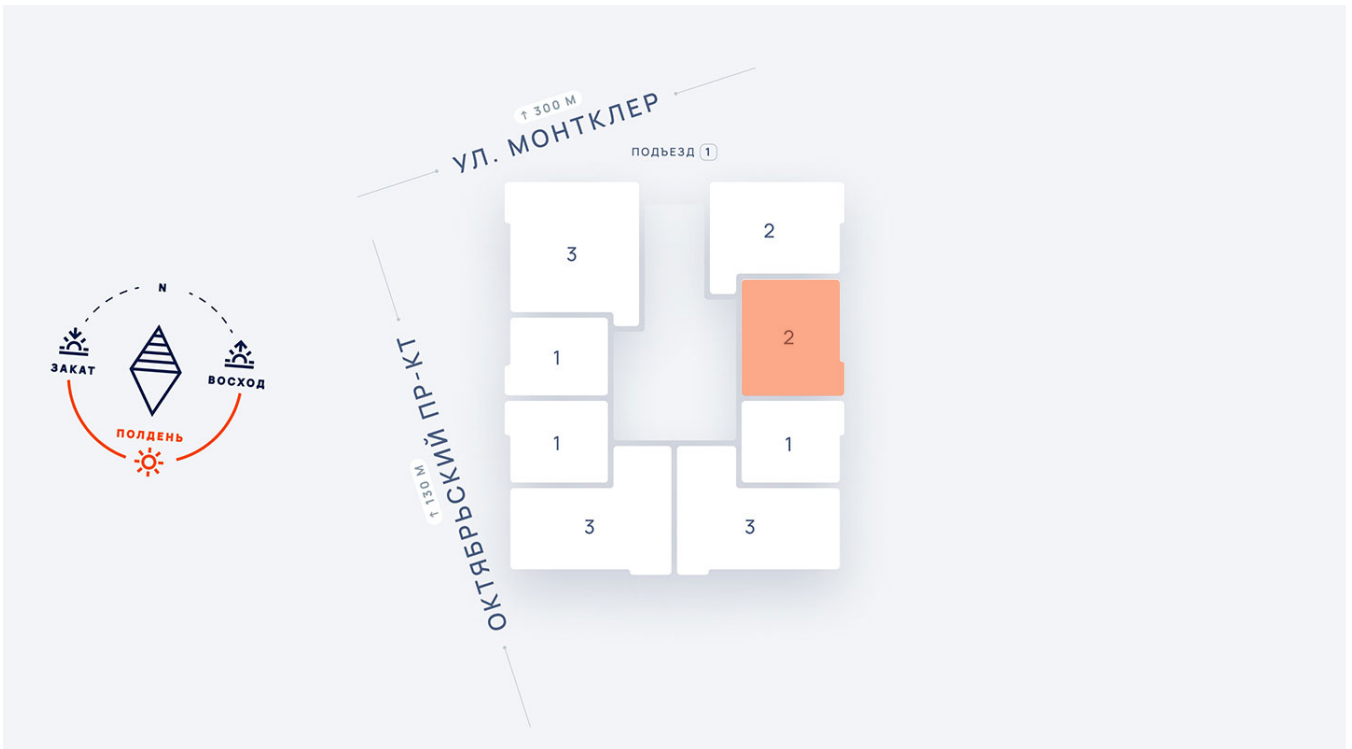

2-комнатная квартира №114 в ЖК Пиксель пересечение ул. Монтклер и пр. Октябрьский
пр-т Октябрьский, стр. 3 подъезд 1 этаж 15, кв. 114

Цена с полной отделкой:
8 323 000 руб.

ОБЩАЯ ПЛОЩАДЬ, м²..... **57.4**

ЖИЛАЯ ПЛОЩАДЬ, м²..... **26.1**

ПЛОЩАДЬ КУХНИ, м²..... **16.9**

Расположение на этаже

Расположение дома