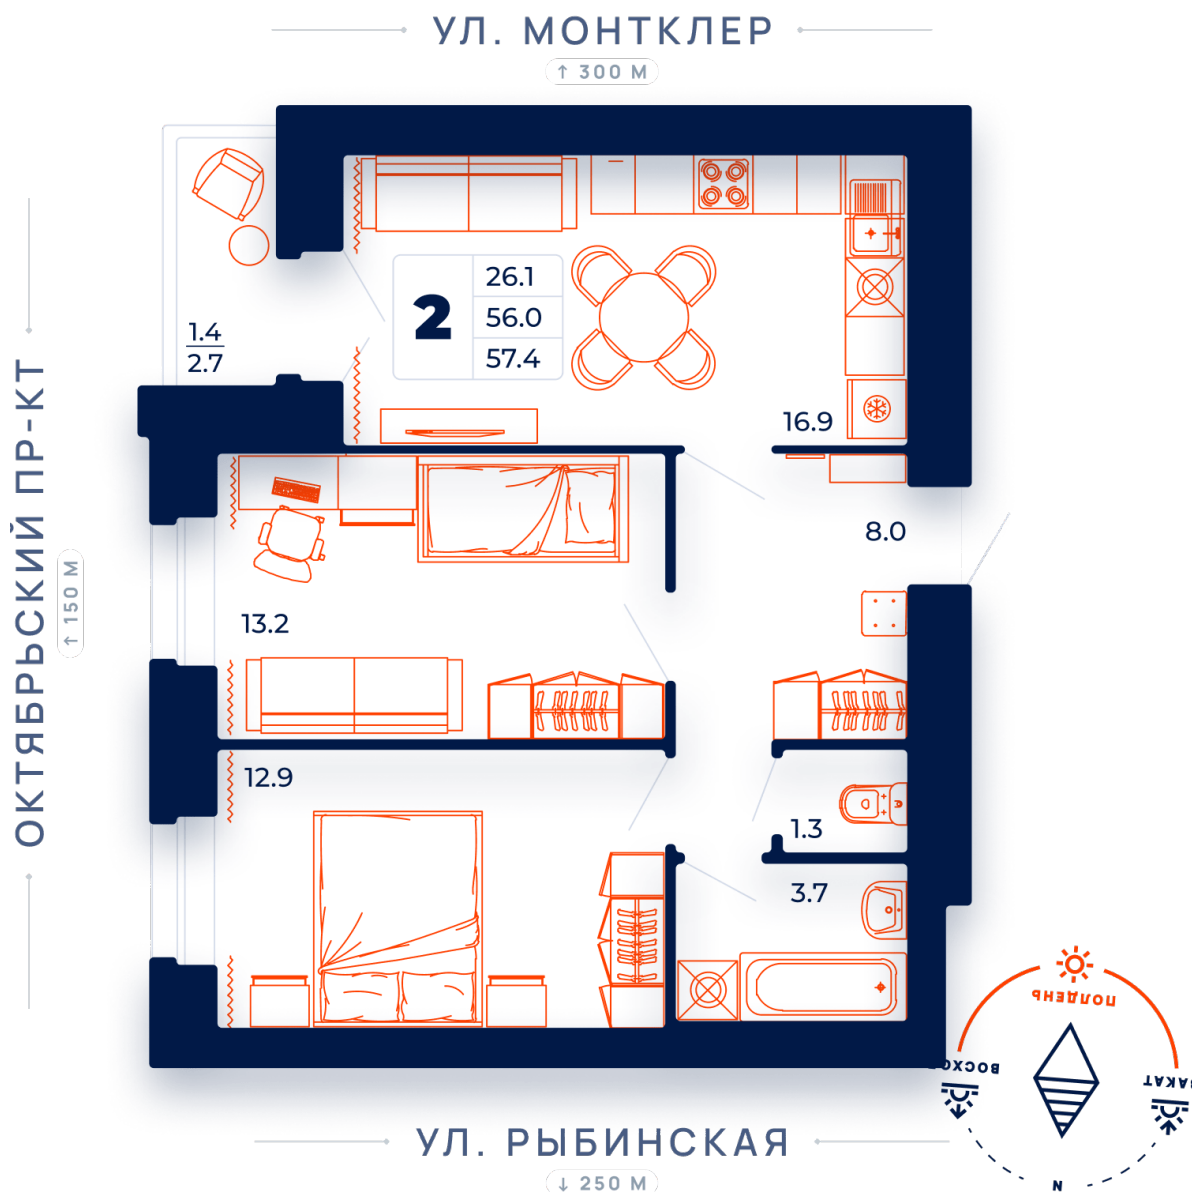

2-комнатная квартира №114 в ЖК Пиксель пересечение ул. Монтклер и пр. Октябрьский
пр-т Октябрьский, стр. 3 подъезд 1 этаж 15, кв. 114

Цена с полной отделкой:
8 323 000 руб.

ОБЩАЯ ПЛОЩАДЬ, м²..... **57.4**

ЖИЛАЯ ПЛОЩАДЬ, м²..... **26.1**

ПЛОЩАДЬ КУХНИ, м²..... **16.9**

Расположение на этаже

Расположение дома